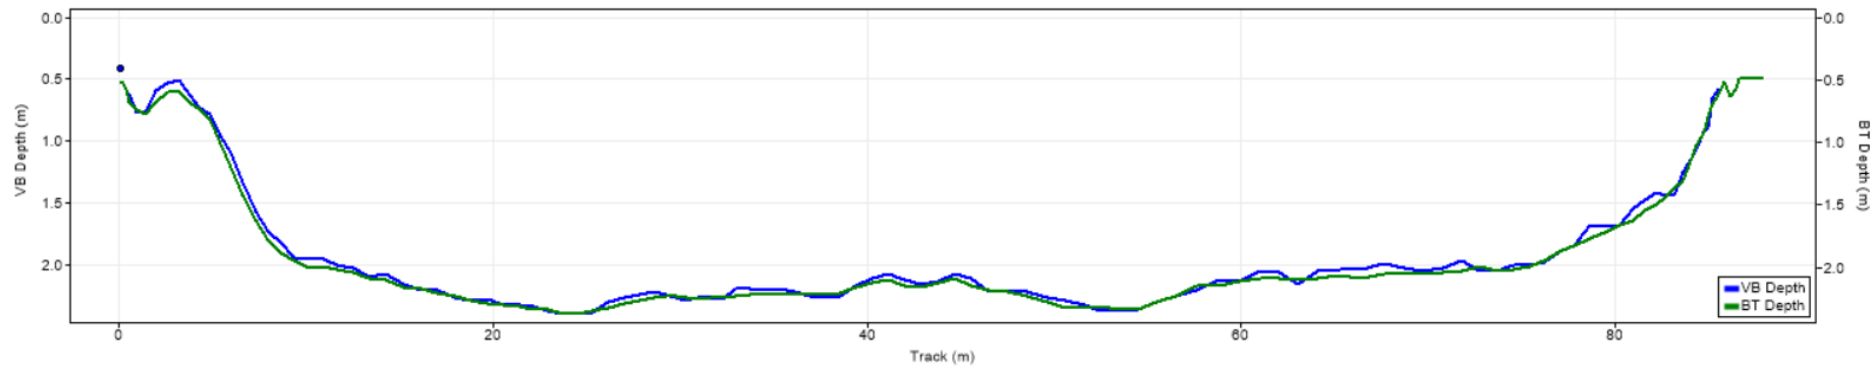

Pořadí	Území	Název	X [m]	Y [m]	Staničení [m]	Průtok [m³·s⁻¹]
9	ČR	122350	446225.255976	5627998.012570	737.208	212.010