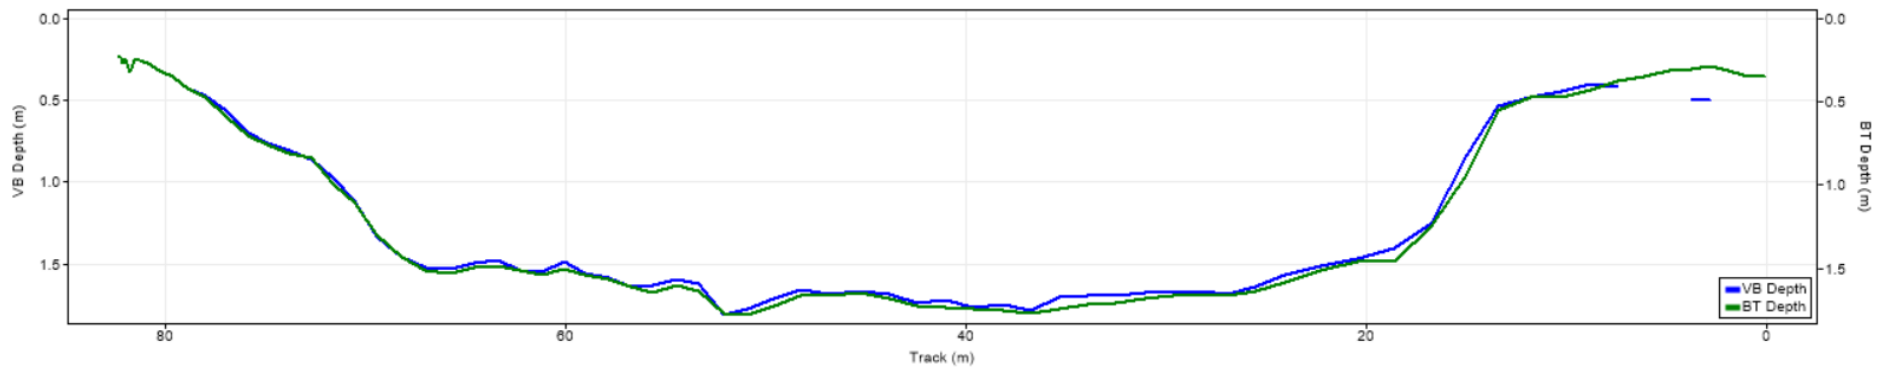

Pořadí	Území	Název	X [m]	Y [m]	Staničení [m]	Průtok [$\text{m}^3 \cdot \text{s}^{-1}$]
64	SRN	140445	438823.448392	5641628.506920	718.049	121.010