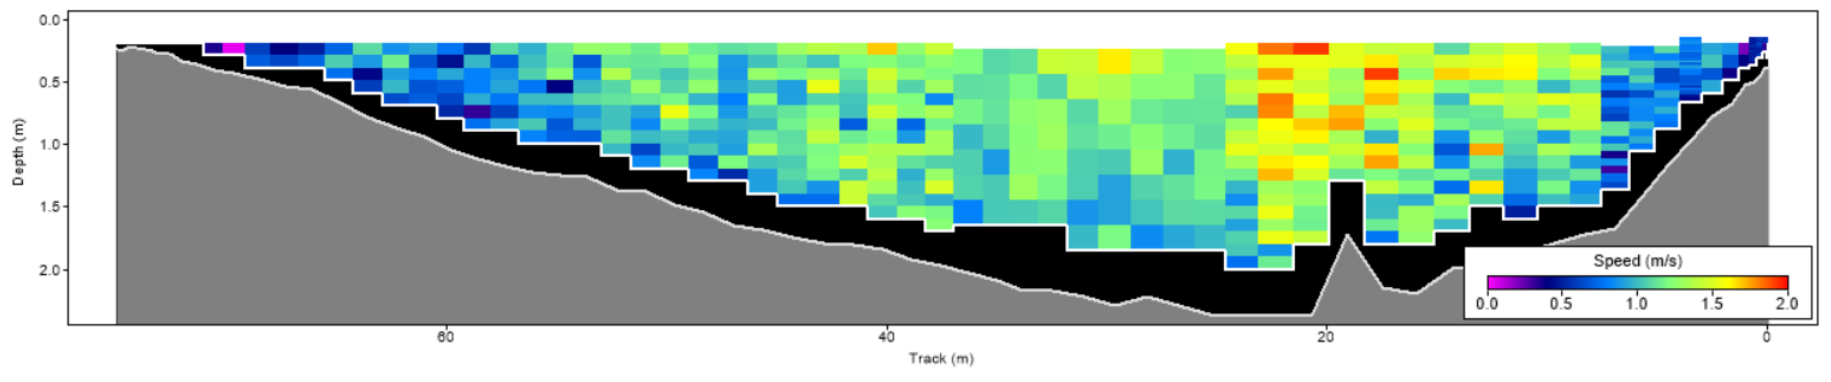

Pořadí	Území	Název	X [m]	Y [m]	Staničení [m]	Průtok [$\text{m}^3 \cdot \text{s}^{-1}$]
66	SRN	142158	437074.106710	5642476.600220	716.053	114.940