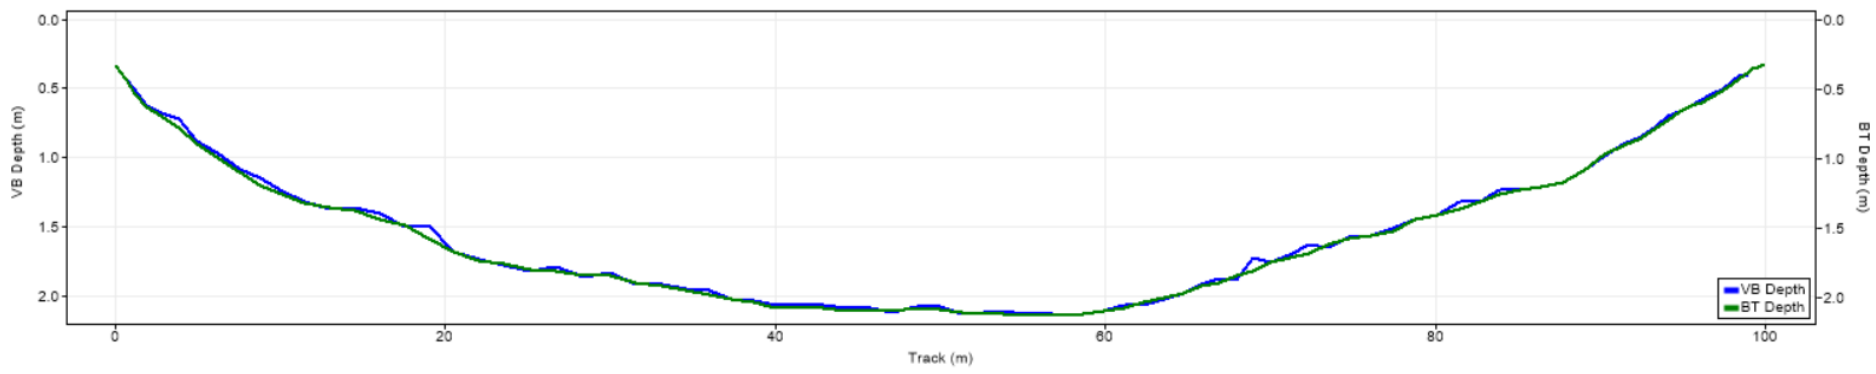

Pořadí	Území	Název	X [m]	Y [m]	Staničení [m]	Průtok [$\text{m}^3 \cdot \text{s}^{-1}$]
108	SRN	135648	421124.722073	5650186.311800	688.517	144.269