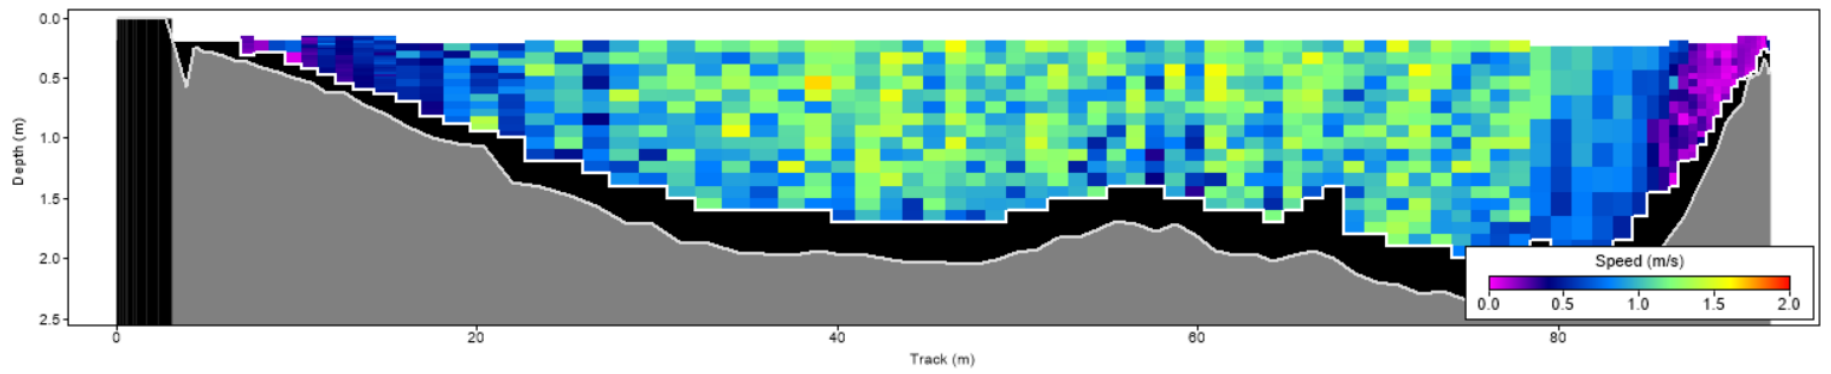

Pořadí	Území	Název	X [m]	Y [m]	Staničení [m]	Průtok [$\text{m}^3 \cdot \text{s}^{-1}$]
57	SRN	122503	443390.056908	5639826.541550	722.998	123.933