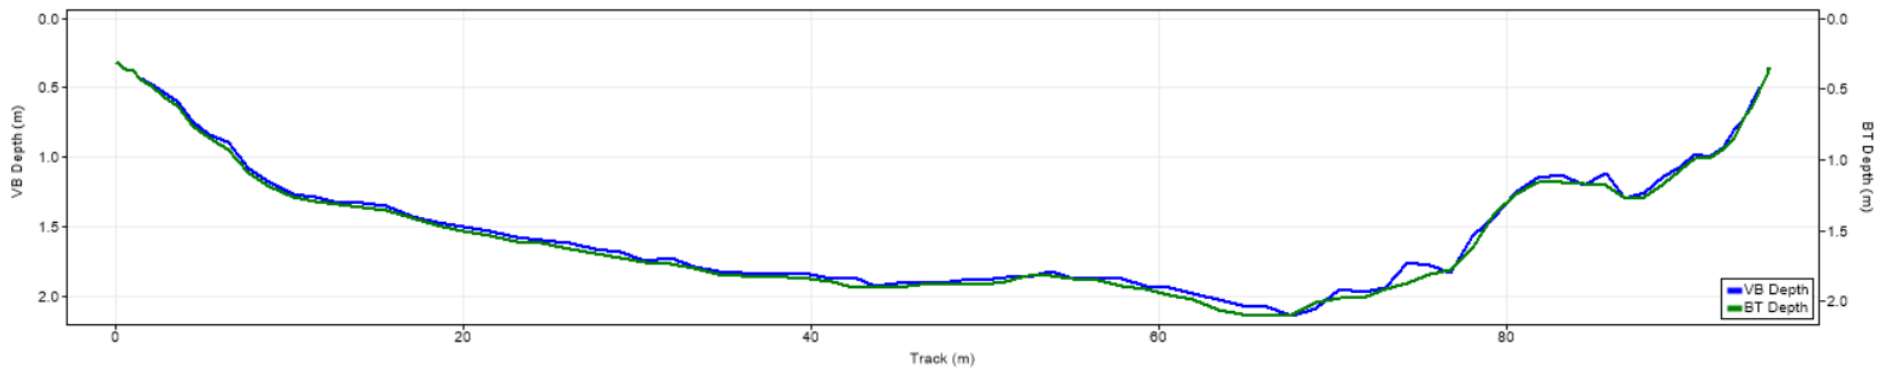

Pořadí	Území	Název	X [m]	Y [m]	Staničení [m]	Průtok [$\text{m}^3 \cdot \text{s}^{-1}$]
80	SRN	131322	434167.827445	5645675.729580	706.131	125.570