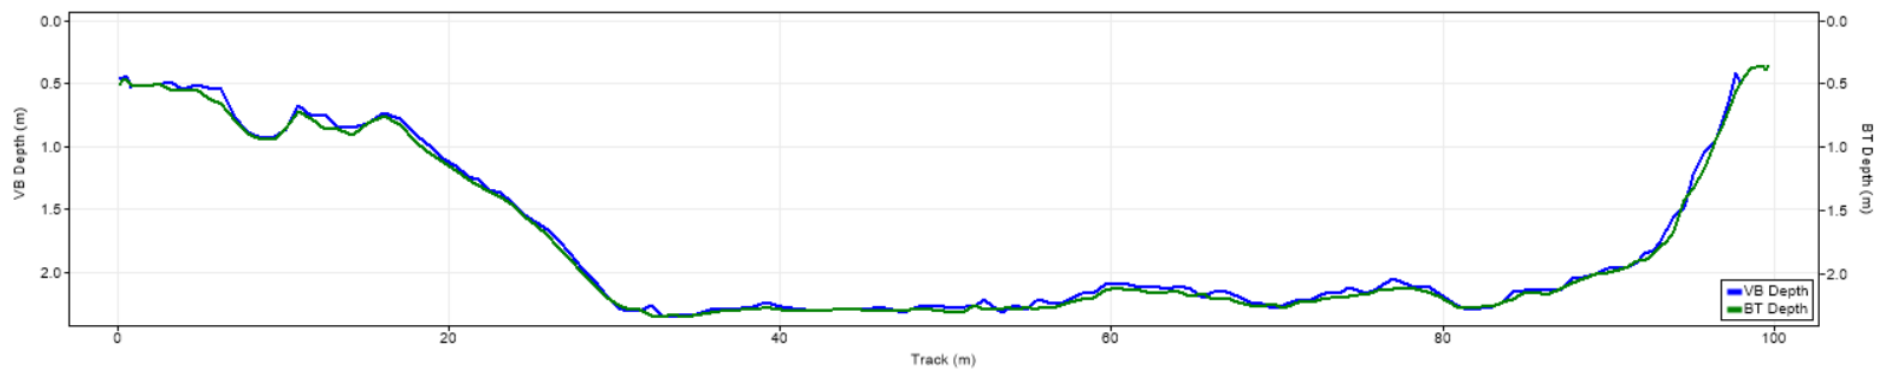

Pořadí	Území	Název	X [m]	Y [m]	Staničení [m]	Průtok [$\text{m}^3 \cdot \text{s}^{-1}$]
49	ČR	122329	446301.366922	5636801.438290	727.432	202.780