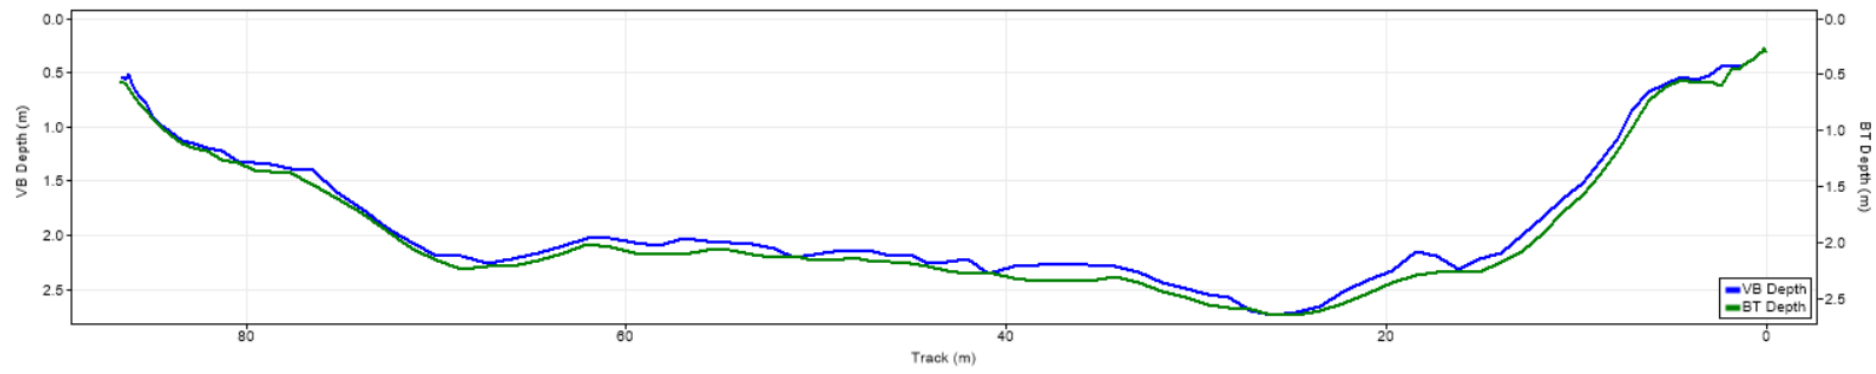

Pořadí	Území	Název	X [m]	Y [m]	Staničení [m]	Průtok [$\text{m}^3 \cdot \text{s}^{-1}$]
8	ČR	121904	446224.364257	5627968.622620	737.238	218.750