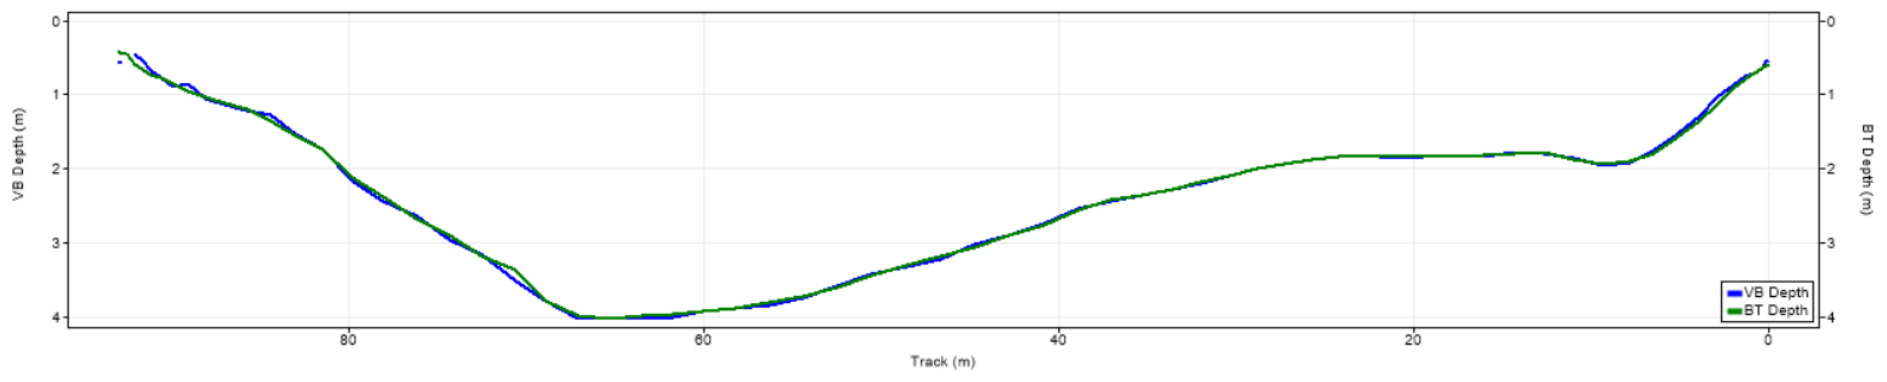

Pořadí	Území	Název	X [m]	Y [m]	Staničení [m]	Průtok [$\text{m}^3 \cdot \text{s}^{-1}$]
36	ČR	125357	444820.917345	5633123.842590	731.450	196.540