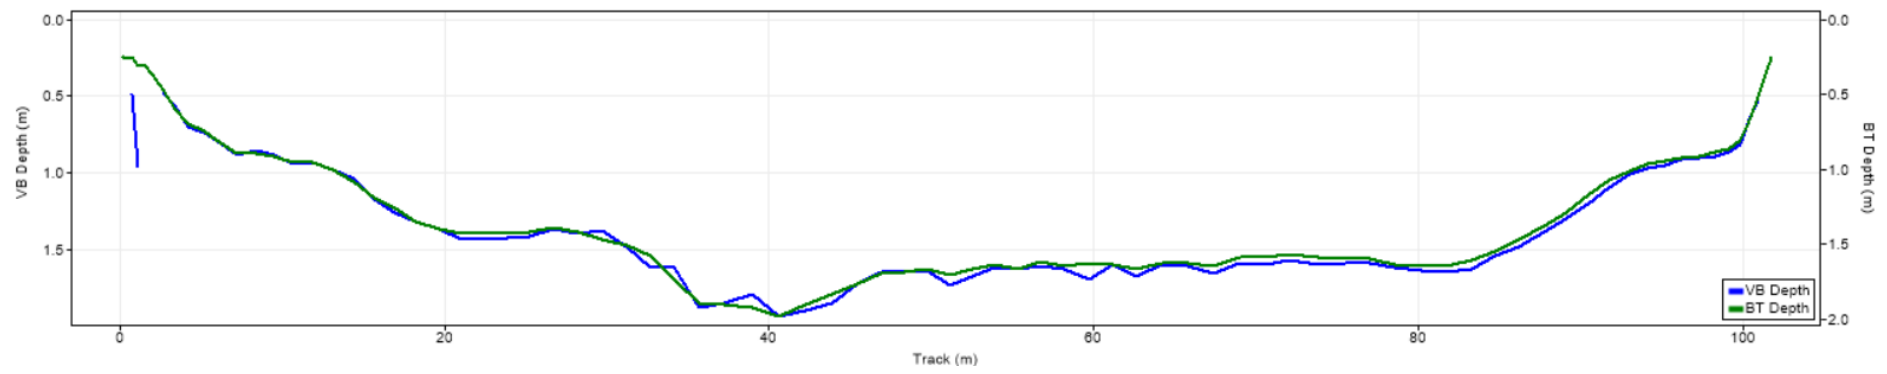

Pořadí	Území	Název	X [m]	Y [m]	Staničení [m]	Průtok [$\text{m}^3 \cdot \text{s}^{-1}$]
72	SRN	114427	434509.855319	5641438.660050	713.083	125.870