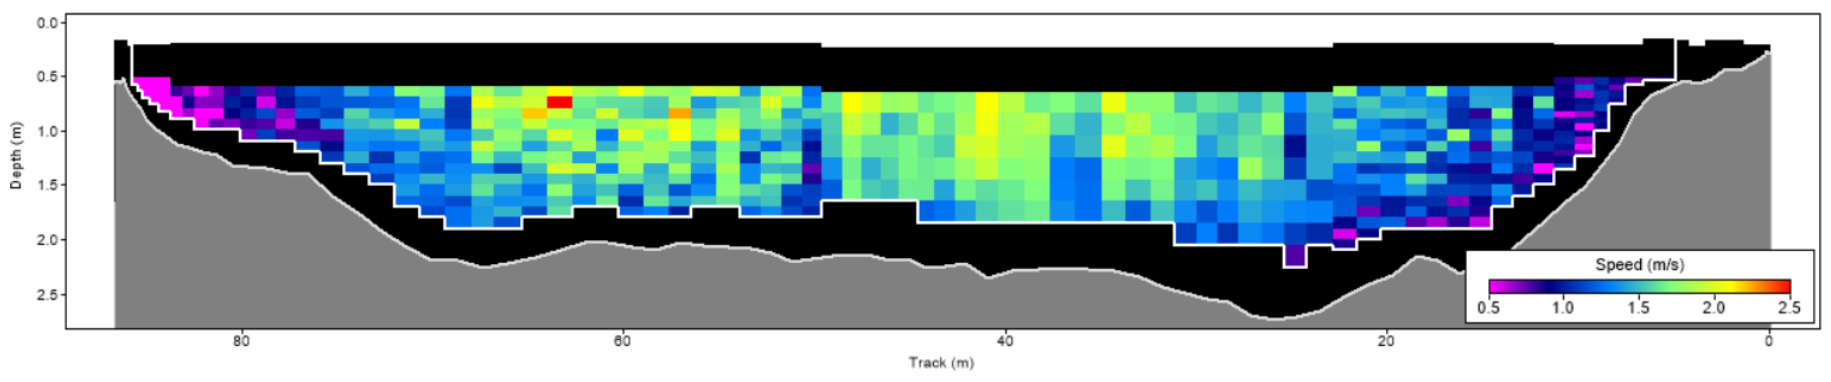

Pořadí	Území	Název	X [m]	Y [m]	Staničení [m]	Průtok [$\text{m}^3 \cdot \text{s}^{-1}$]
8	ČR	121904	446224.364257	5627968.622620	737.238	218.750