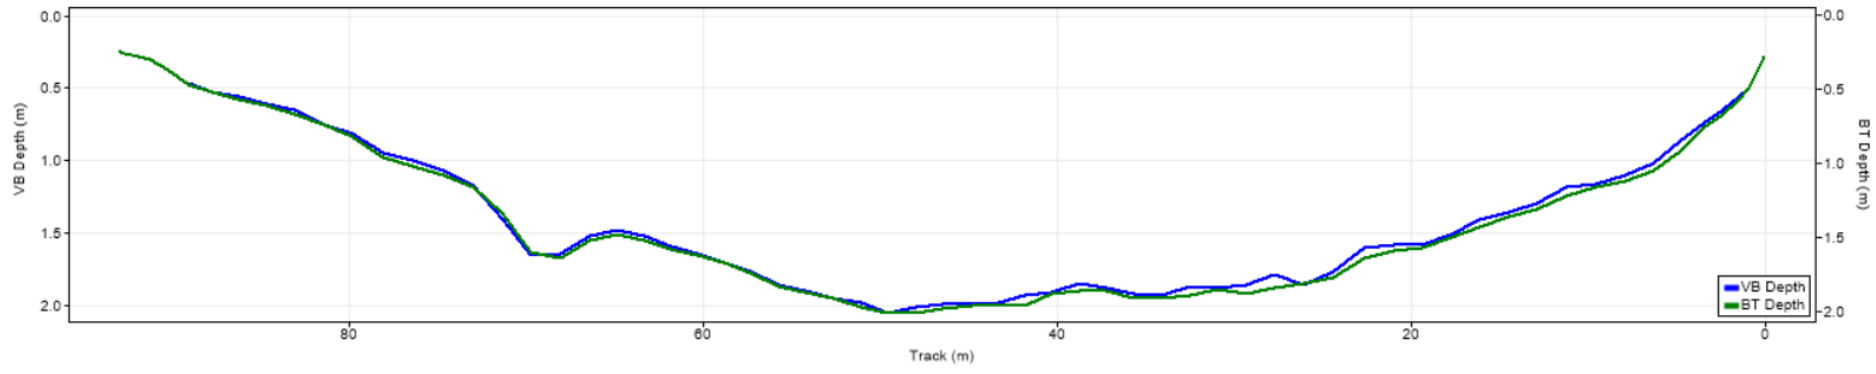

Pořadí	Území	Název	X [m]	Y [m]	Staničení [m]	Průtok [$\text{m}^3 \cdot \text{s}^{-1}$]
76	SRN	123611	434991.616241	5643397.679170	710.016	126.650