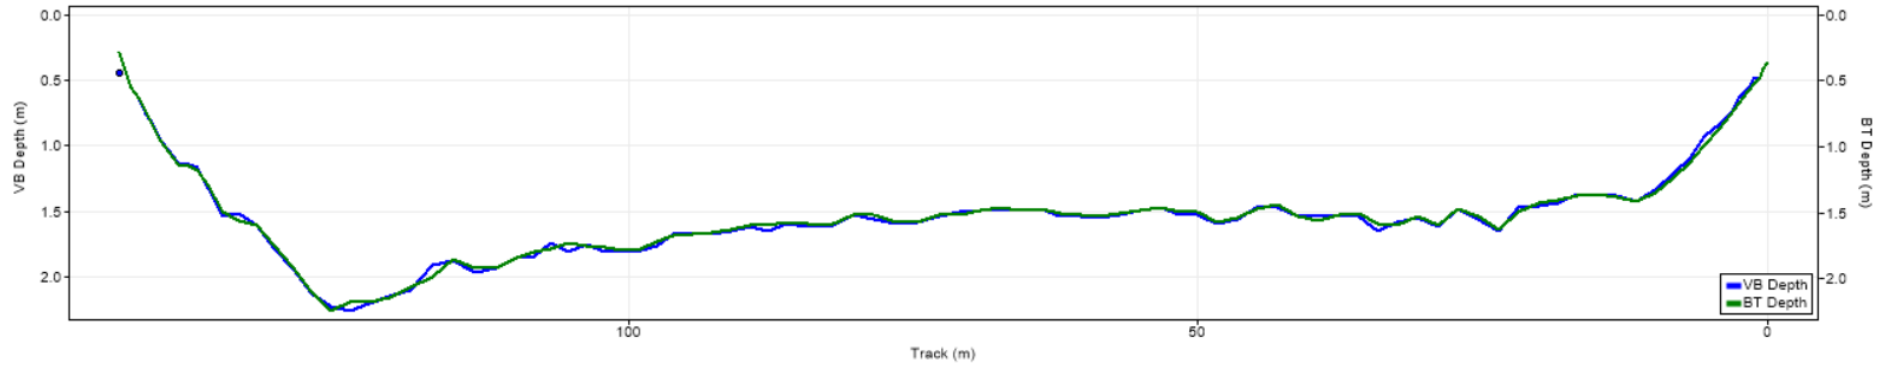

Pořadí	Území	Název	X [m]	Y [m]	Staničení [m]	Průtok [$\text{m}^3 \cdot \text{s}^{-1}$]
58	SRN	123355	442519.612915	5640146.465720	722.070	115.020