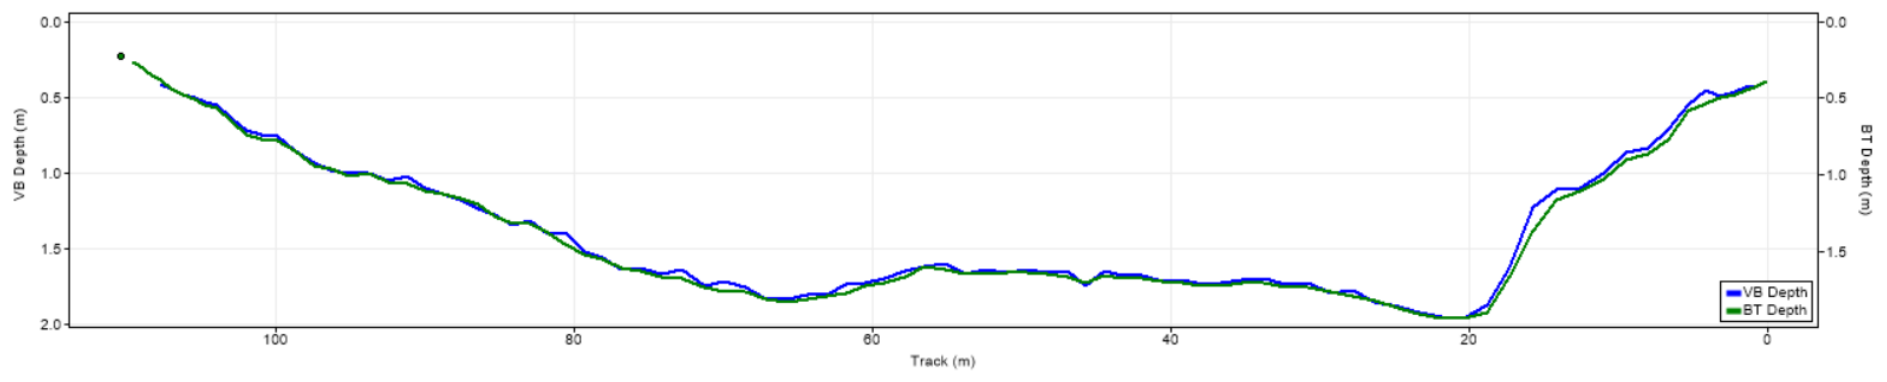

Pořadí	Území	Název	X [m]	Y [m]	Staničení [m]	Průtok [$\text{m}^3 \cdot \text{s}^{-1}$]
107	SRN	135001	421362.666828	5649574.398470	689.171	140.159