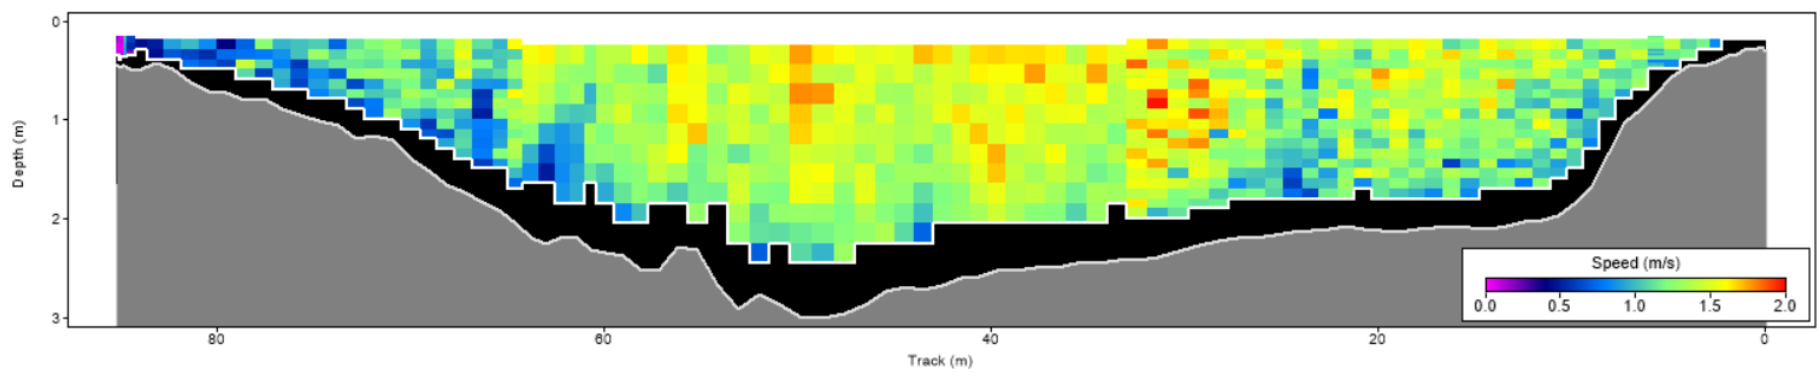

Pořadí	Území	Název	X [m]	Y [m]	Staničení [m]	Průtok [$\text{m}^3 \cdot \text{s}^{-1}$]
34	ČR	124254	444924.237499	5632791.589330	731.800	193.620