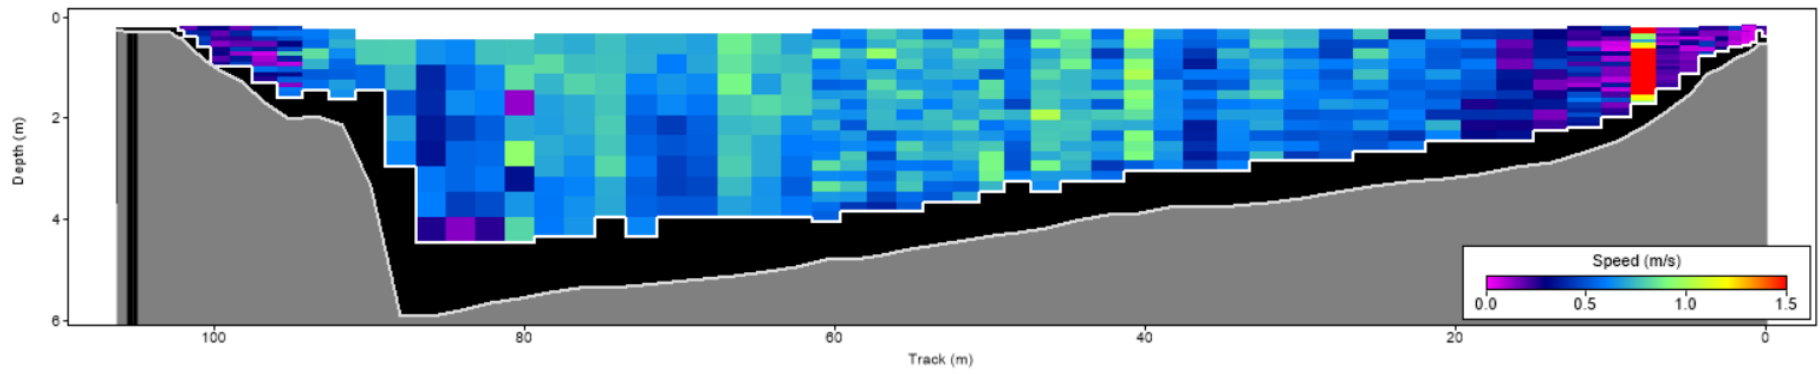

Pořadí	Území	Název	X [m]	Y [m]	Staničení [m]	Průtok [$\text{m}^3 \cdot \text{s}^{-1}$]
43	ČR	133200	445374.886124	5634508.027340	729.939	202.710