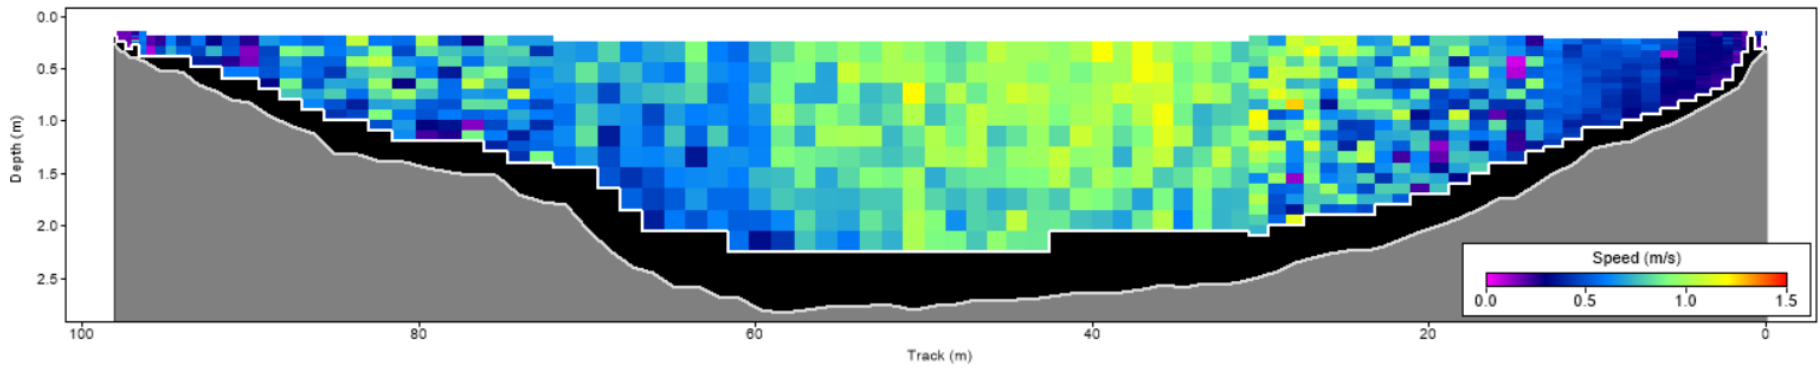

Pořadí	Území	Název	X [m]	Y [m]	Staničení [m]	Průtok [$\text{m}^3 \cdot \text{s}^{-1}$]
81	SRN	132129	433181.030683	5645551.165270	705.131	126.190