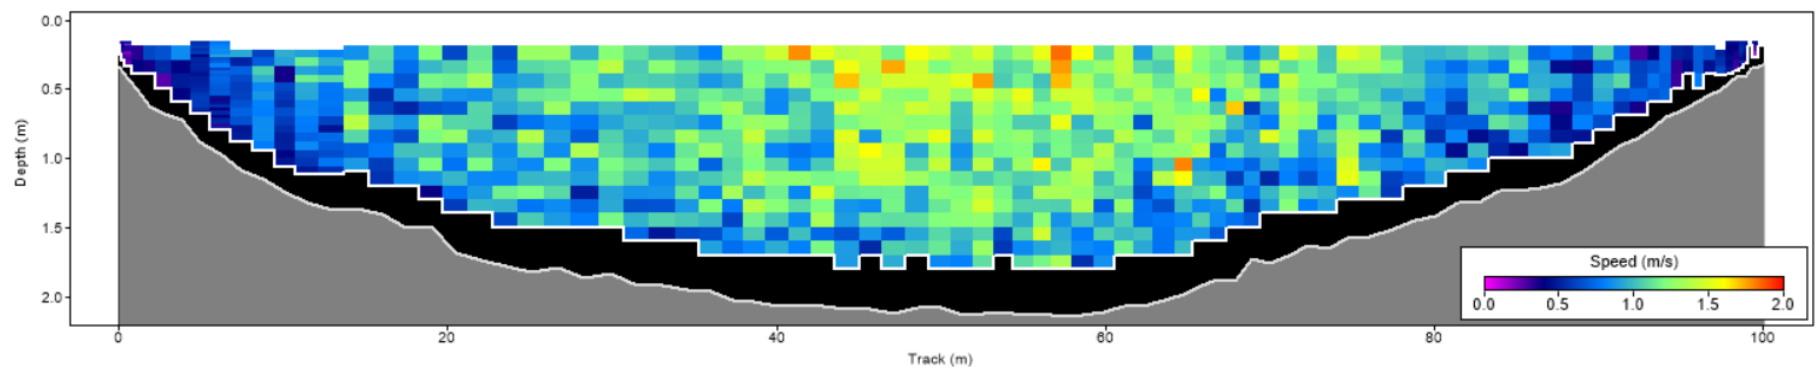

Pořadí	Území	Název	X [m]	Y [m]	Staničení [m]	Průtok [$\text{m}^3 \cdot \text{s}^{-1}$]
108	SRN	135648	421124.722073	5650186.311800	688.517	144.269