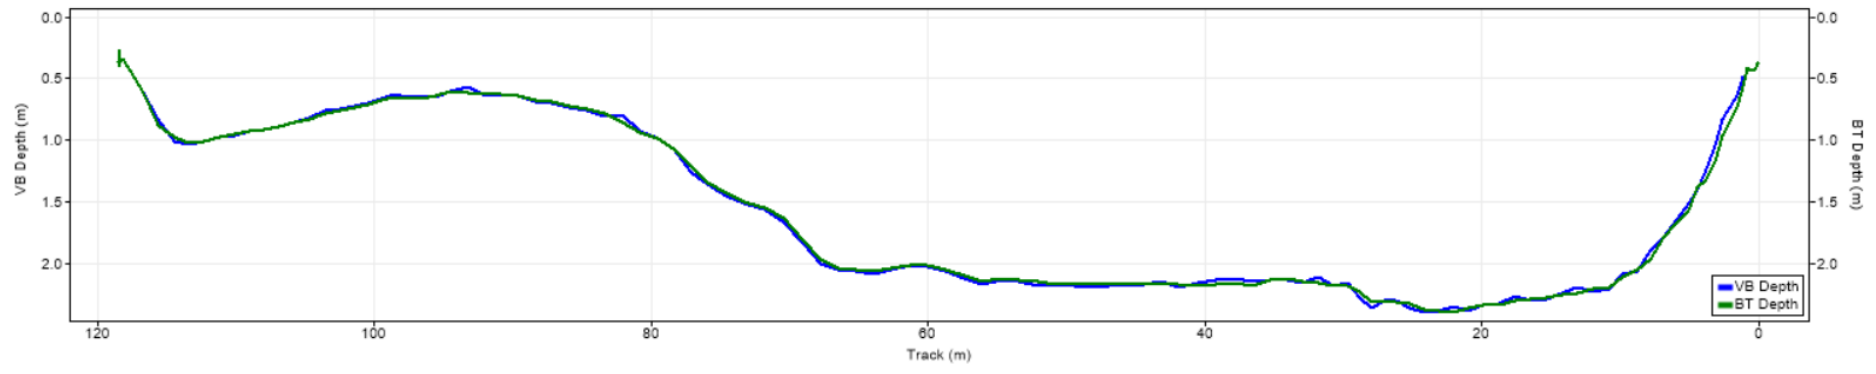

Pořadí	Území	Název	X [m]	Y [m]	Staničení [m]	Průtok [$\text{m}^3 \cdot \text{s}^{-1}$]
51	ČR	150154	445989.919764	5637693.818650	726.472	192.580