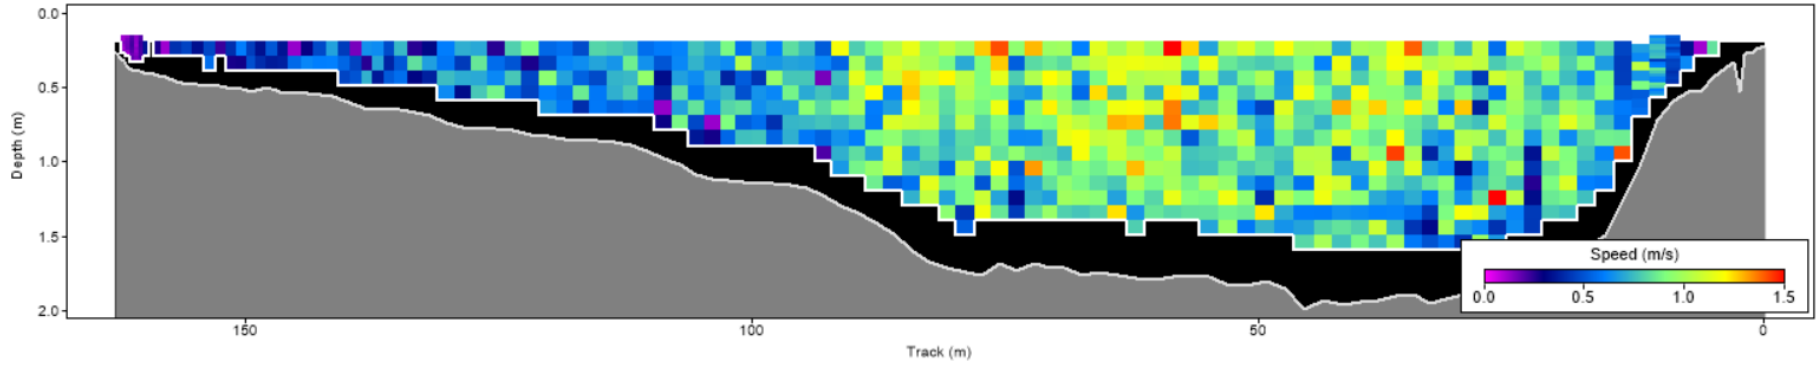

Pořadí	Území	Název	X [m]	Y [m]	Staničení [m]	Průtok [$\text{m}^3 \cdot \text{s}^{-1}$]
92	SRN	120430	426480.219944	5646398.860110	697.132	136.816