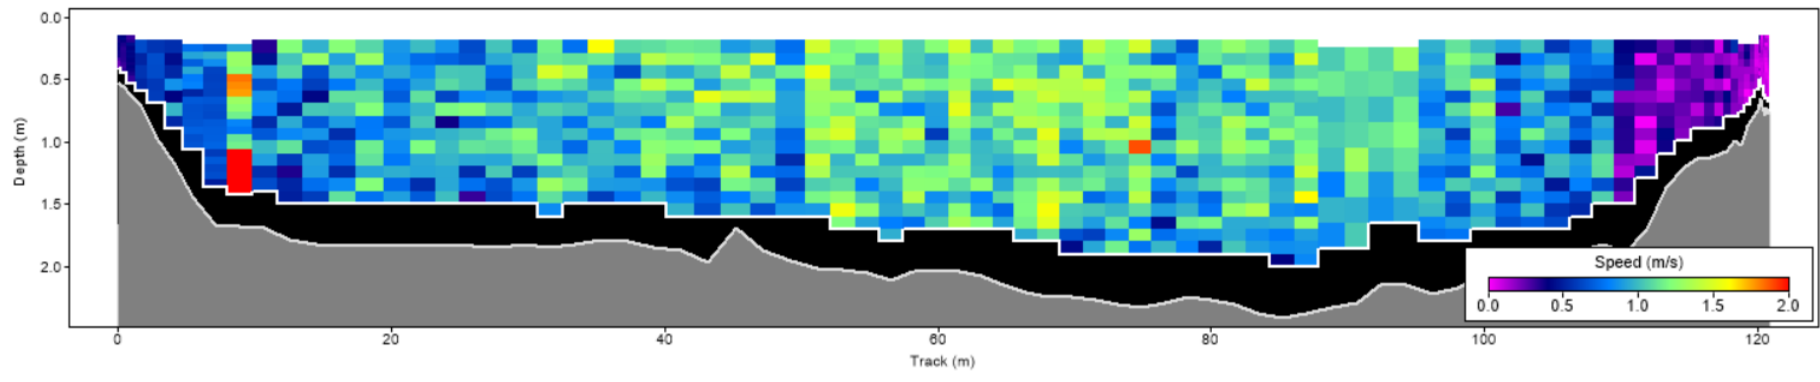

Pořadí	Území	Název	X [m]	Y [m]	Staničení [m]	Průtok [$\text{m}^3 \cdot \text{s}^{-1}$]
50	ČR	123527	446133.813593	5637461.149720	726.747	192.237