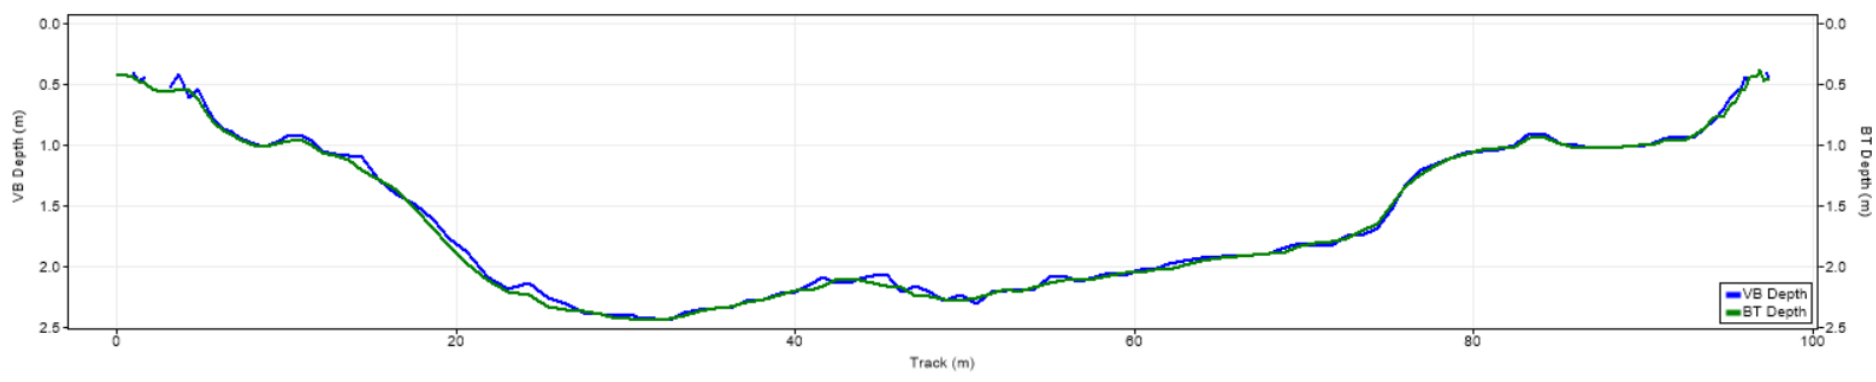

Pořadí	Území	Název	X [m]	Y [m]	Staničení [m]	Průtok [$\text{m}^3 \cdot \text{s}^{-1}$]
19	ČR	124922	445290.872462	5629576.910390	735.315	200.240