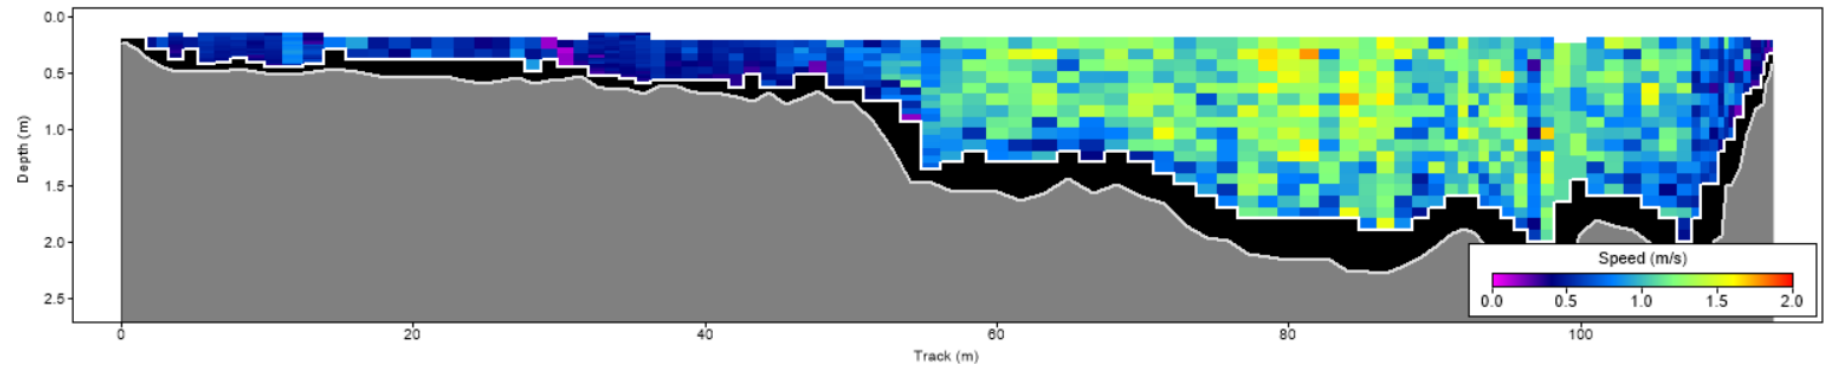

Pořadí	Území	Název	X [m]	Y [m]	Staničení [m]	Průtok [m³·s⁻¹]
56	SRN	120320	444252.162482	5639448.040460	723.940	121.530