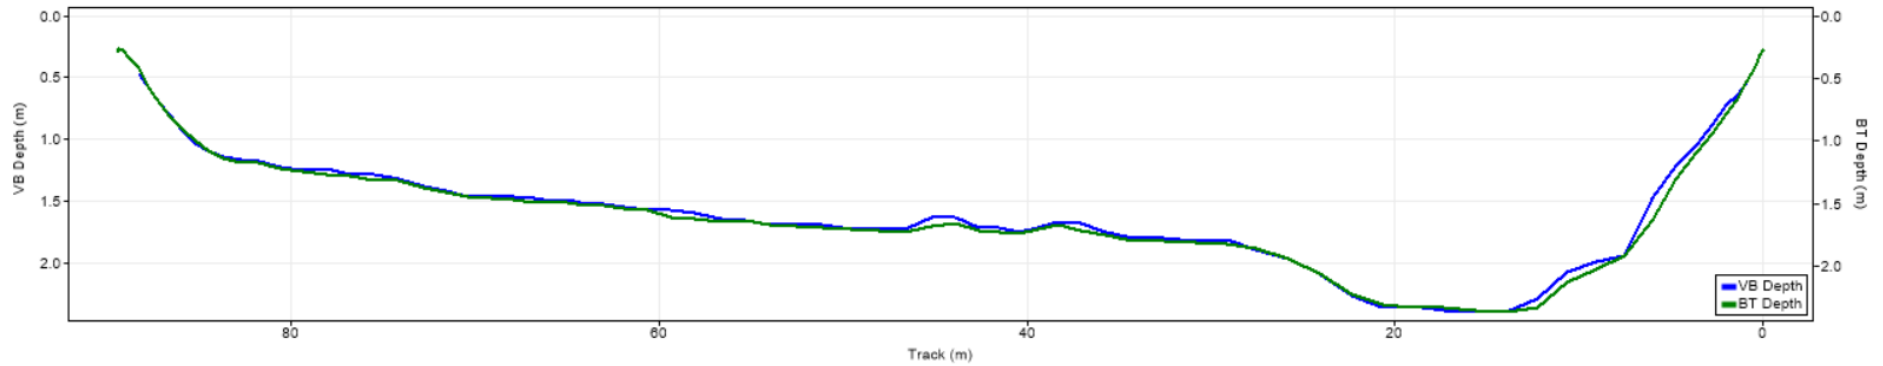

Pořadí	Území	Název	X [m]	Y [m]	Staničení [m]	Průtok [$\text{m}^3 \cdot \text{s}^{-1}$]
60	SRN	125132	440602.075489	5640759.064460	720.053	120.330