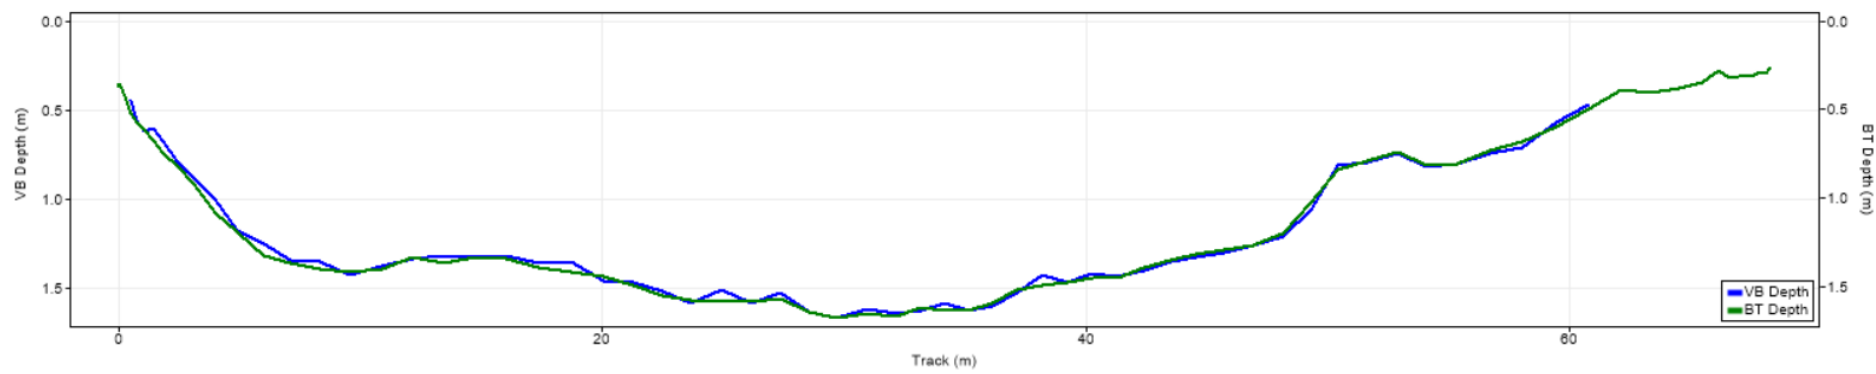

Pořadí	Území	Název	X [m]	Y [m]	Staničení [m]	Průtok [$\text{m}^3 \cdot \text{s}^{-1}$]
4	ČR	135417	444488.895820	5626235.330000	739.936	82.650