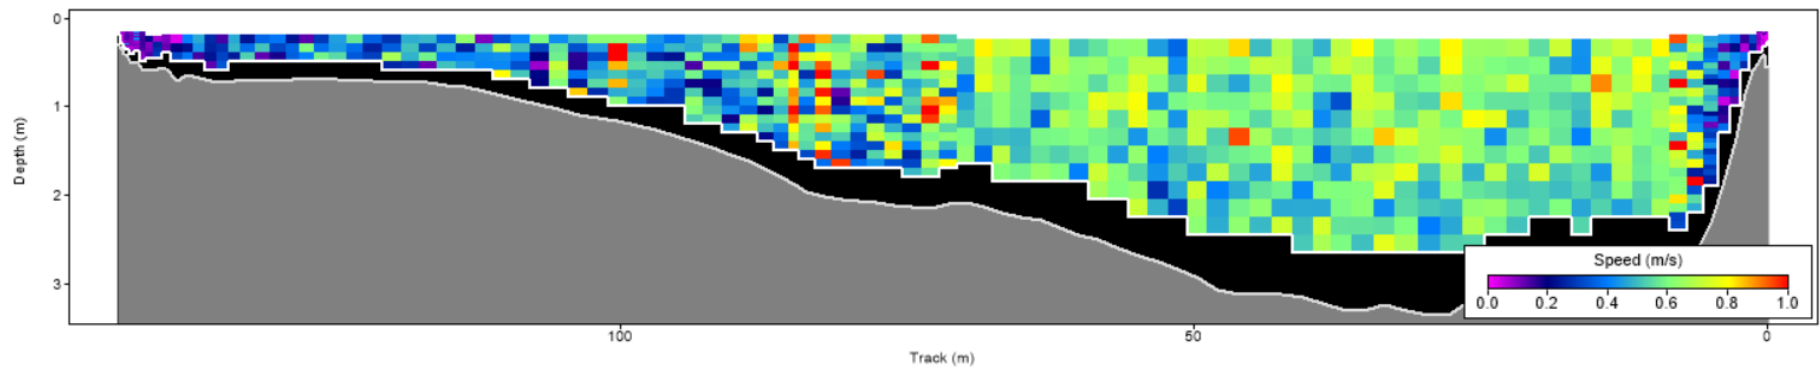

Pořadí	Území	Název	X [m]	Y [m]	Staničení [m]	Průtok [$\text{m}^3 \cdot \text{s}^{-1}$]
88	SRN	114006	428059.715303	5645685.069570	698.900	133.830