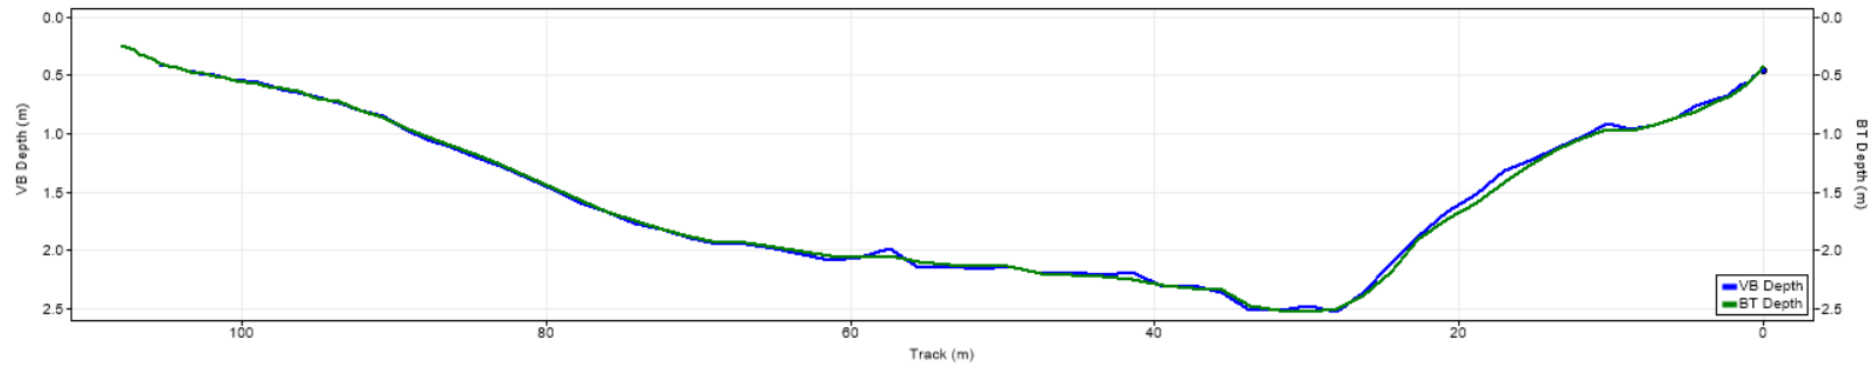

Pořadí	Území	Název	X [m]	Y [m]	Staničení [m]	Průtok [$\text{m}^3 \cdot \text{s}^{-1}$]
106	SRN	134202	421680.954751	5648627.776420	690.179	140.096