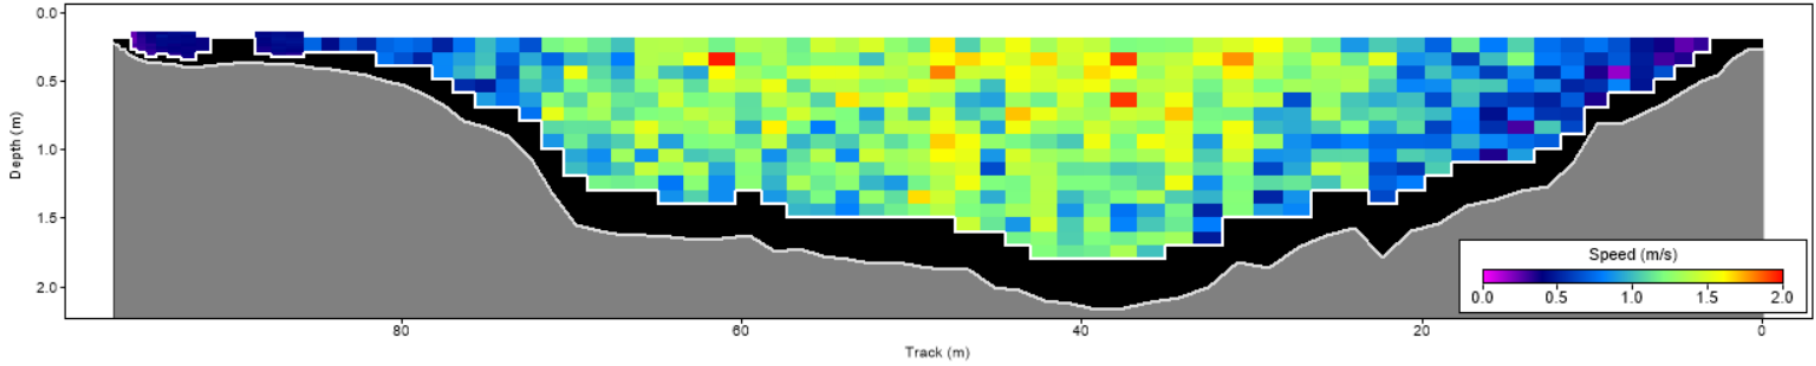

Pořadí	Území	Název	X [m]	Y [m]	Staničení [m]	Průtok [$\text{m}^3 \cdot \text{s}^{-1}$]
78	SRN	125105	435777.354218	5644929.691730	708.128	124.590