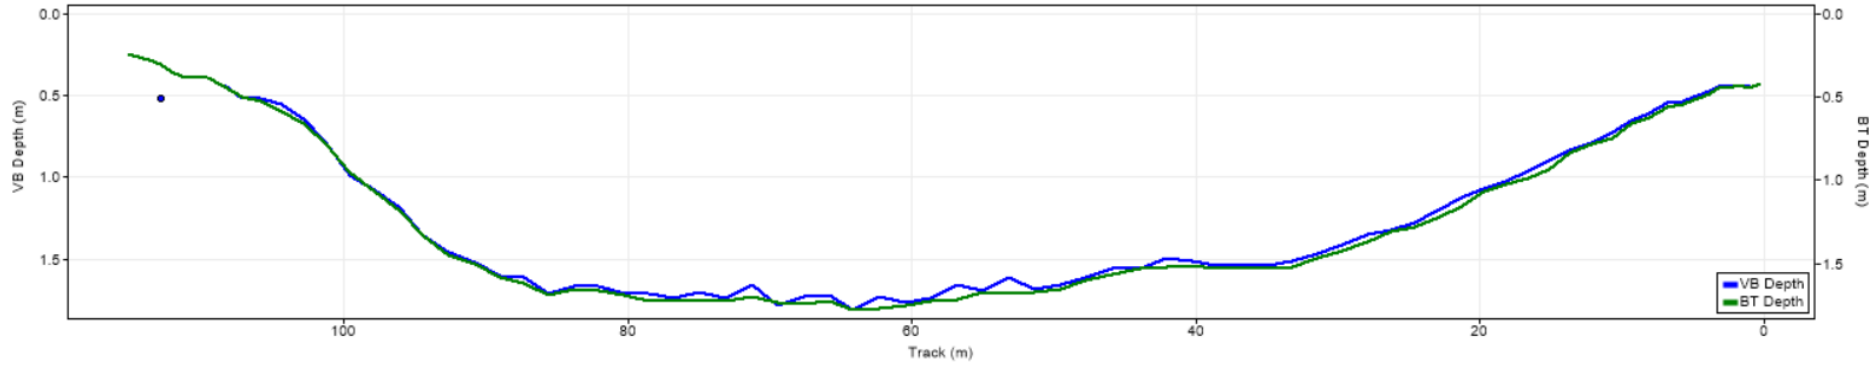

Pořadí	Území	Název	X [m]	Y [m]	Staničení [m]	Průtok [$\text{m}^3 \cdot \text{s}^{-1}$]
102	SRN	130433	421812.509870	5646795.382980	692.124	137.900