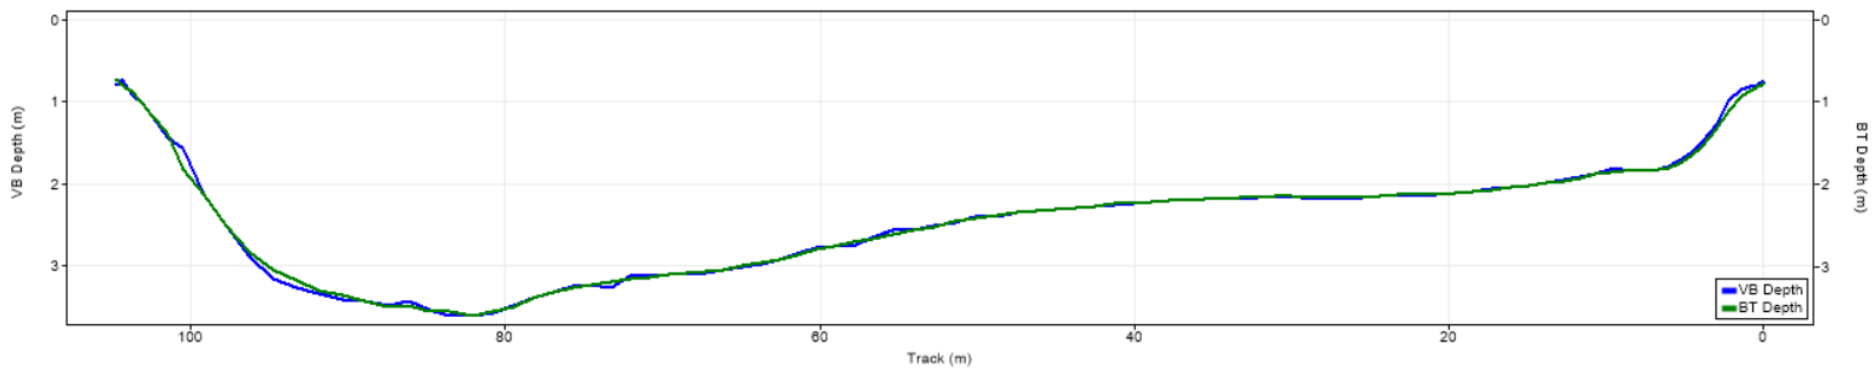

Pořadí	Území	Název	X [m]	Y [m]	Staničení [m]	Průtok [$\text{m}^3 \cdot \text{s}^{-1}$]
35	ČR	124836	444871.410267	5632935.818450	731.647	185.850