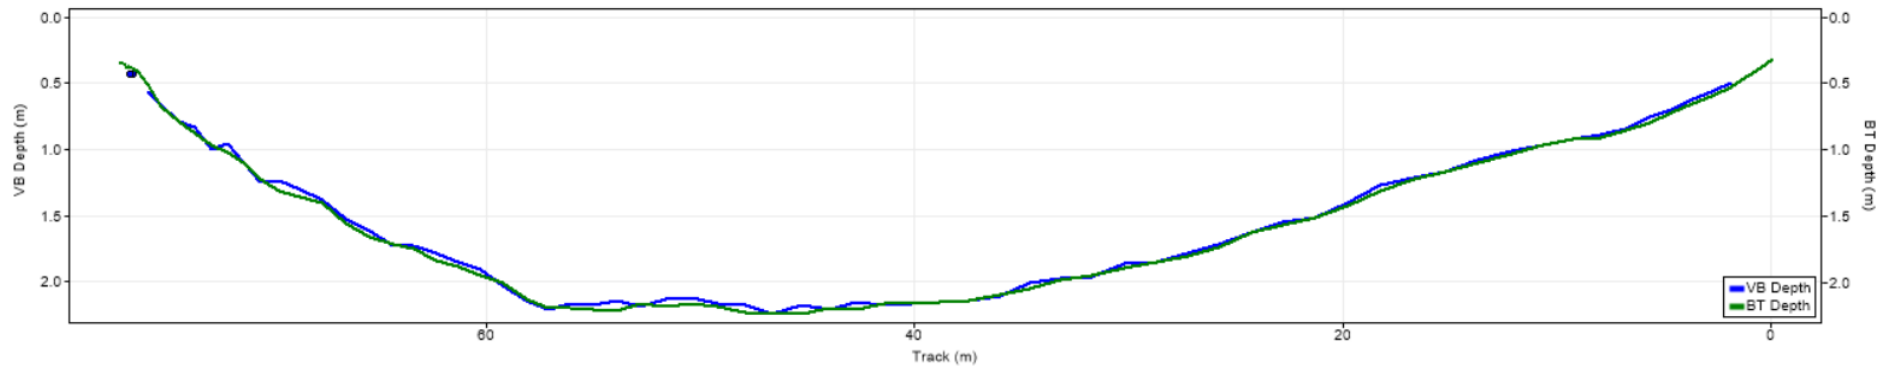

Pořadí	Území	Název	X [m]	Y [m]	Staničení [m]	Průtok [$\text{m}^3 \cdot \text{s}^{-1}$]
75	SRN	120626	434013.530093	5642924.911430	711.107	126.990