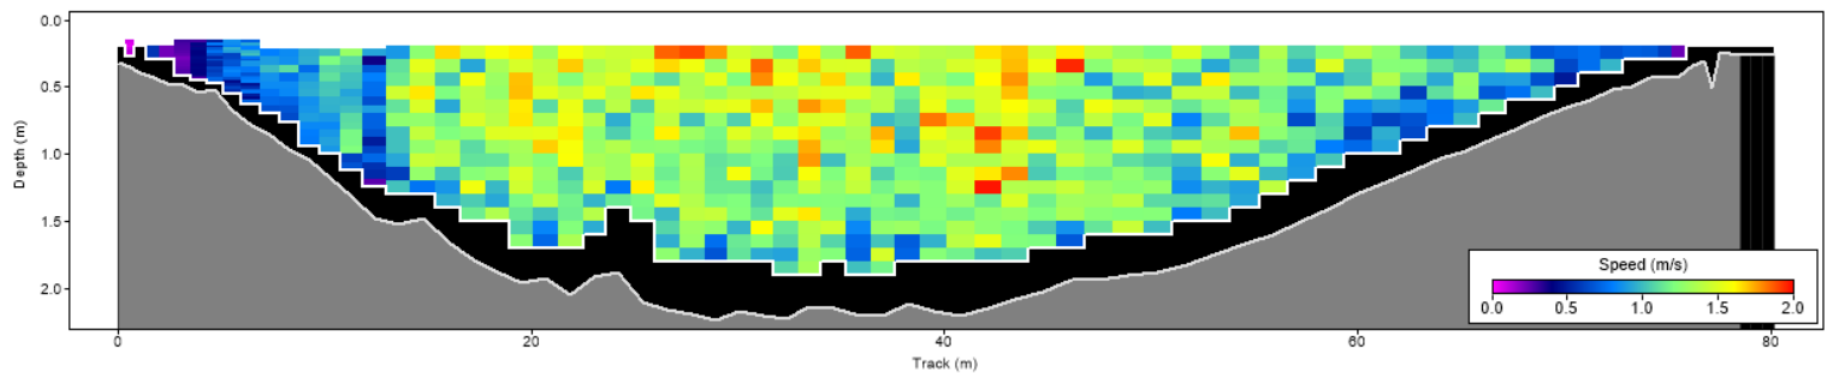

Pořadí	Území	Název	X [m]	Y [m]	Staničení [m]	Průtok [m³·s⁻¹]
74	SRN	115545	433724.659086	5642399.645020	711.726	126.580