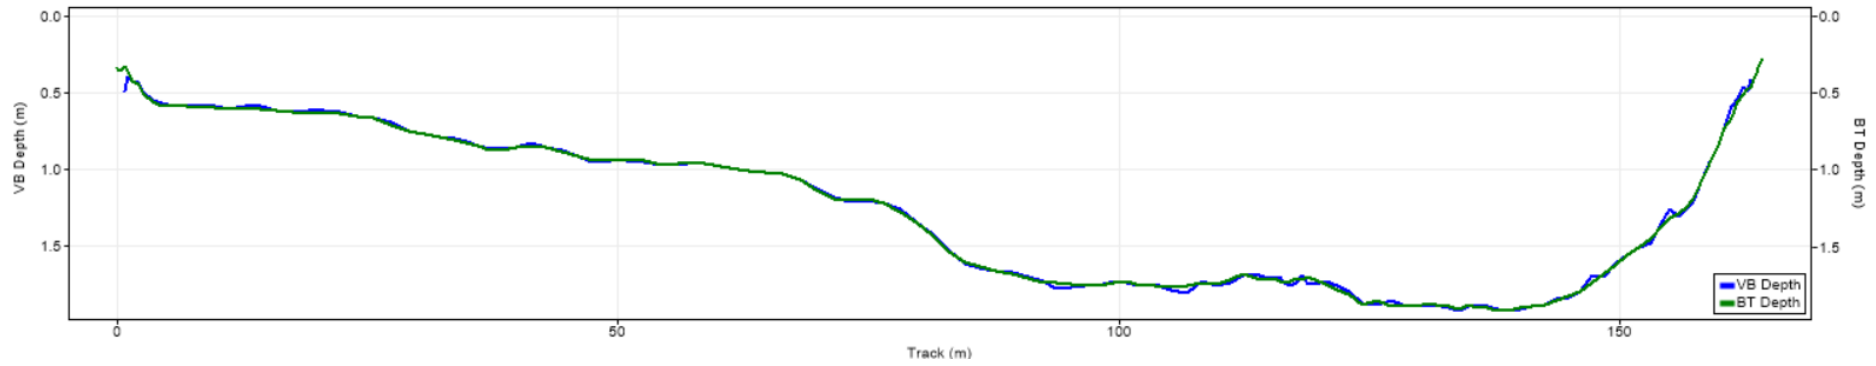

Pořadí	Území	Název	X [m]	Y [m]	Staničení [m]	Průtok [$\text{m}^3 \cdot \text{s}^{-1}$]
91	SRN	115954	426689.885358	5646352.713040	697.345	134.914