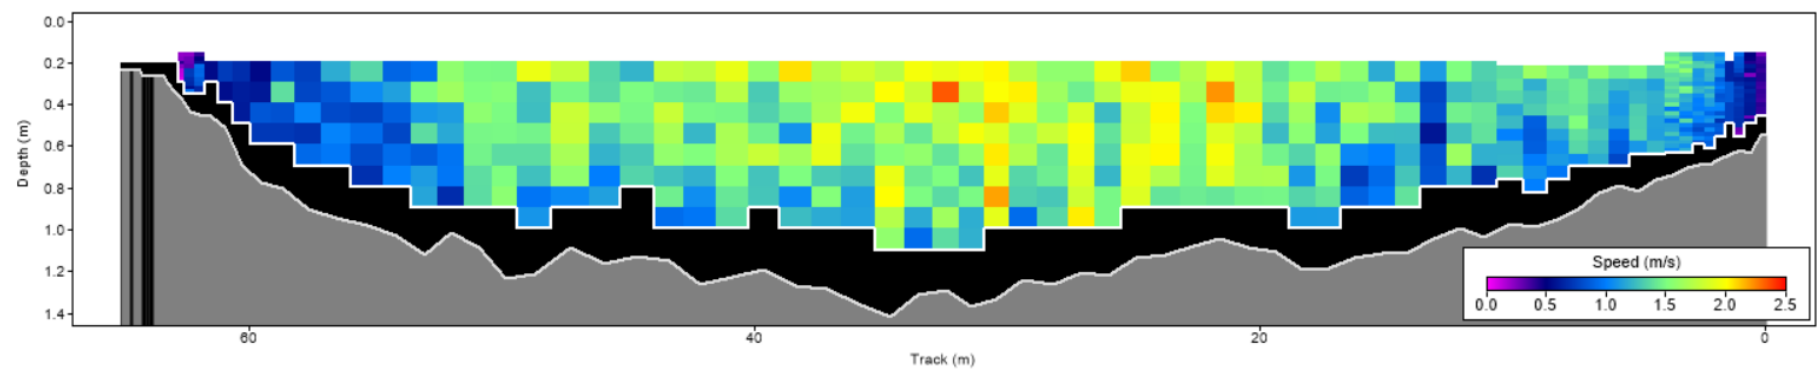

Pořadí	Území	Název	X [m]	Y [m]	Staničení [m]	Průtok [$\text{m}^3 \cdot \text{s}^{-1}$]
6	ČR	140452	444677.033462	5626308.980890	739.732	85.850