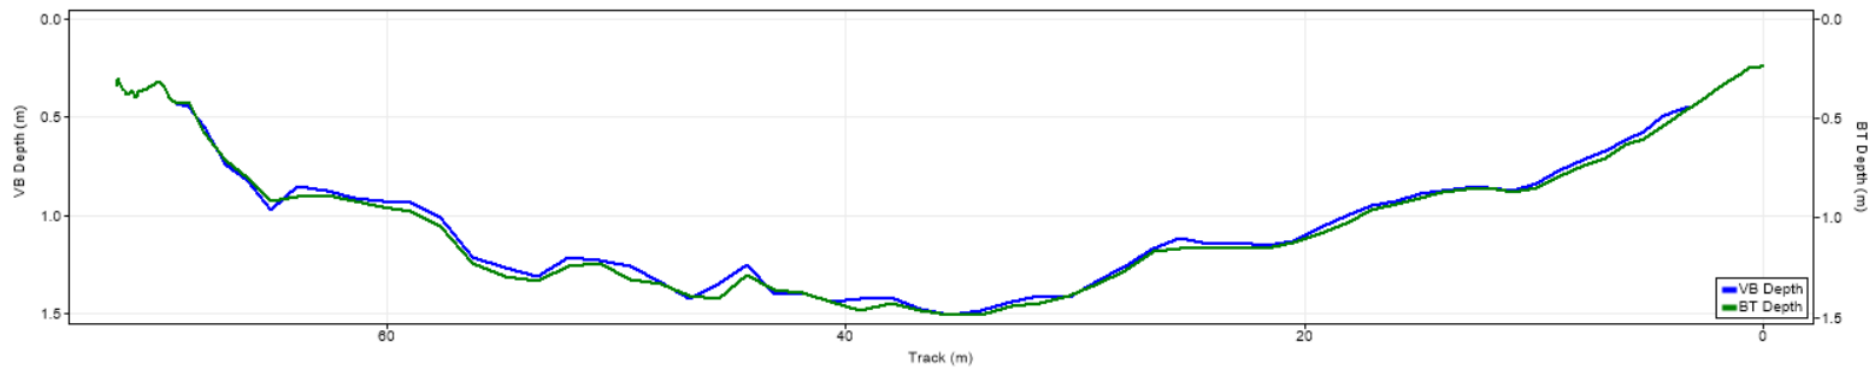

Pořadí	Území	Název	X [m]	Y [m]	Staničení [m]	Průtok [$\text{m}^3 \cdot \text{s}^{-1}$]
5	ČR	134909	444598.694835	5626277.193500	739.818	84.530