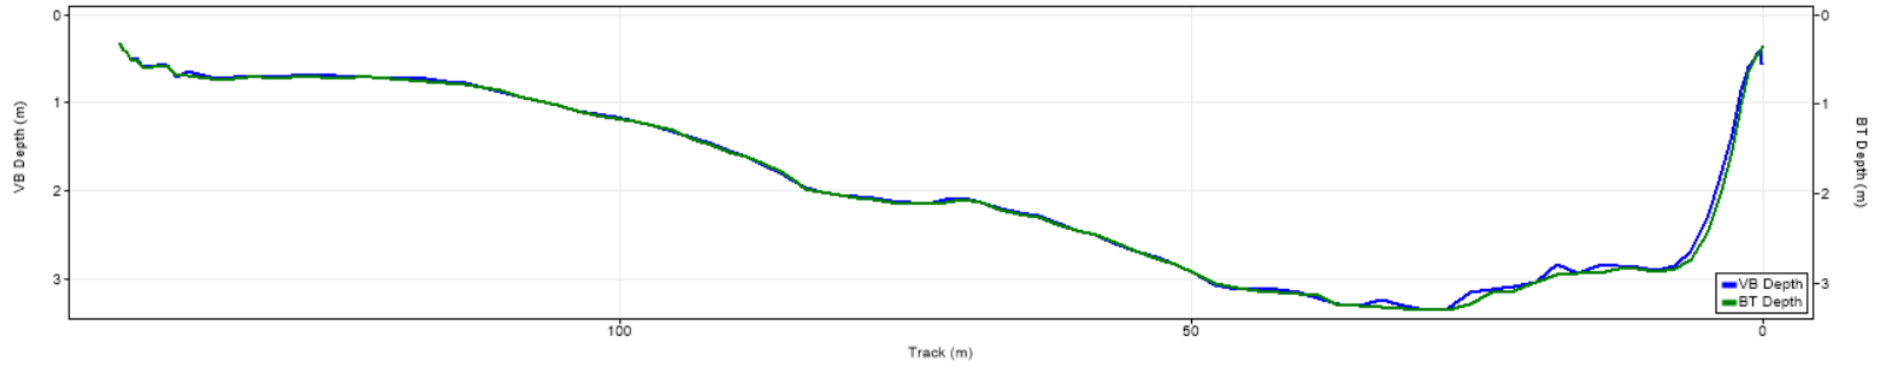

Pořadí	Území	Název	X [m]	Y [m]	Staničení [m]	Průtok [$\text{m}^3 \cdot \text{s}^{-1}$]
88	SRN	114006	428059.715303	5645685.069570	698.900	133.830