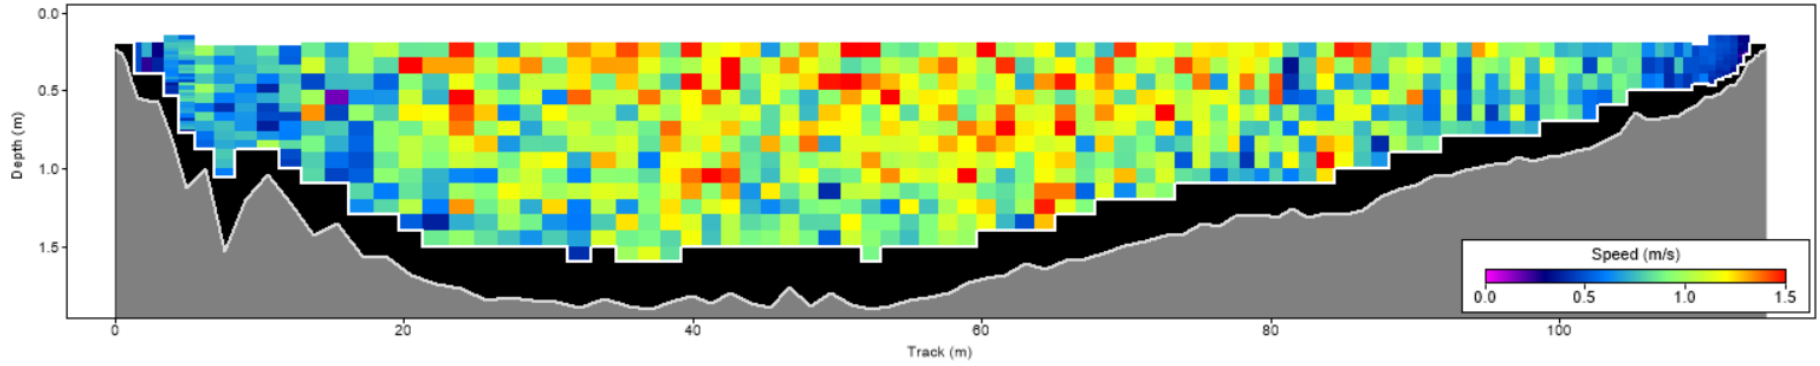

Pořadí	Území	Název	X [m]	Y [m]	Staničení [m]	Průtok [$\text{m}^3 \cdot \text{s}^{-1}$]
100	SRN	125233	422600.125663	5646172.941870	693.155	136.919