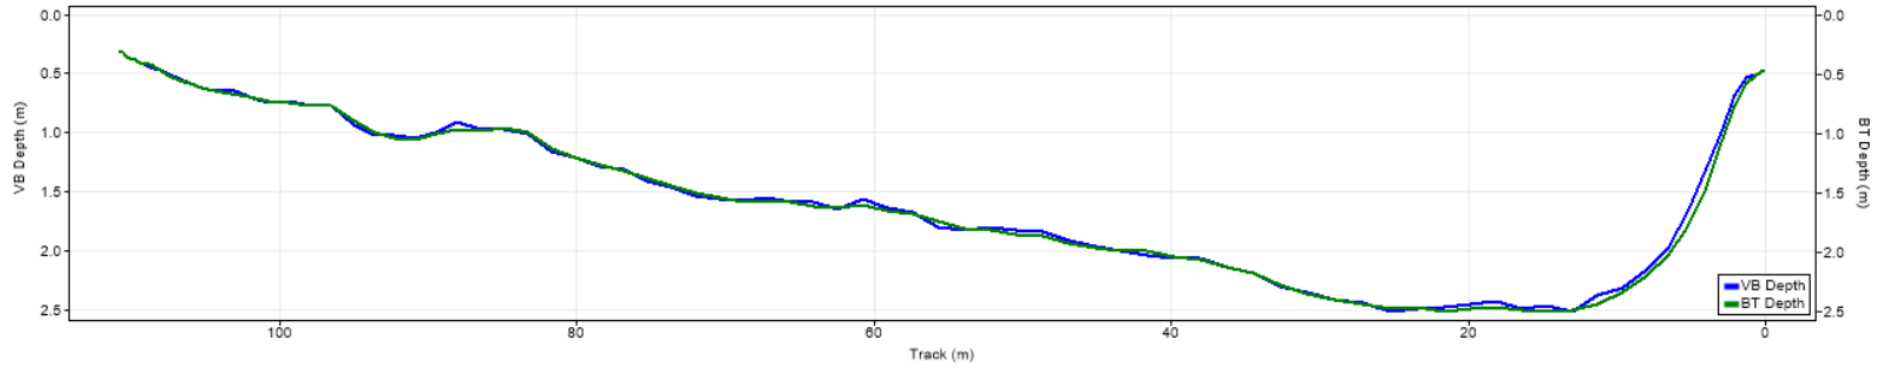

Pořadí	Území	Název	X [m]	Y [m]	Staničení [m]	Průtok [$\text{m}^3 \cdot \text{s}^{-1}$]
97	SRN	123305	424509.159115	5646429.434560	695.142	139.728