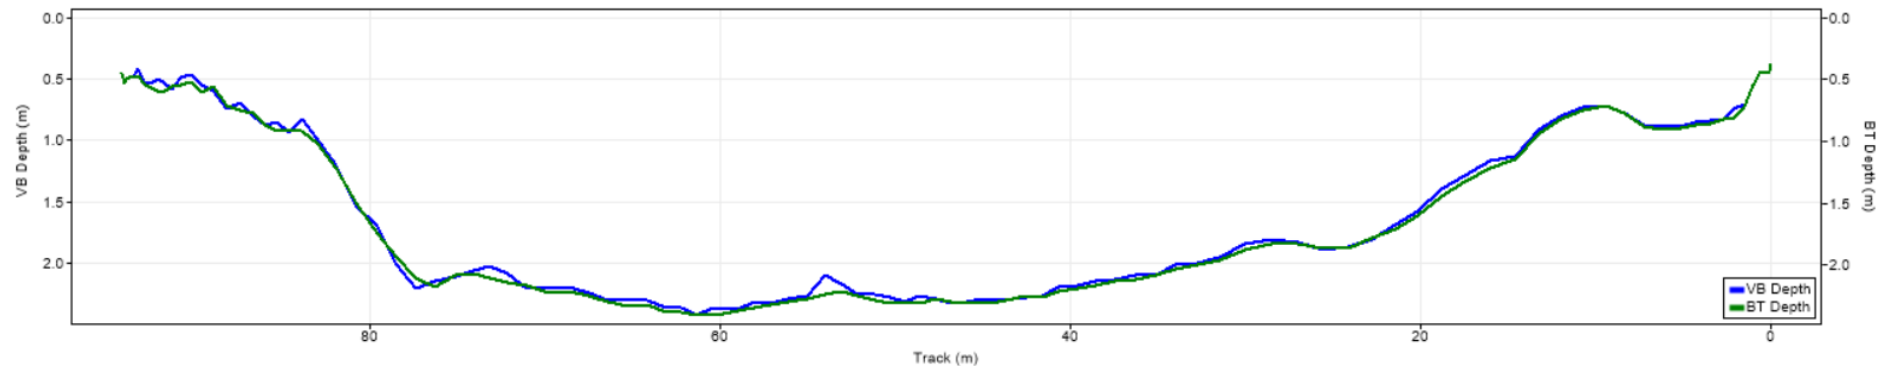

Pořadí	Území	Název	X [m]	Y [m]	Staničení [m]	Průtok [$\text{m}^3 \cdot \text{s}^{-1}$]
20	ČR	125244	445272.100673	5629666.236270	735.223	200.820