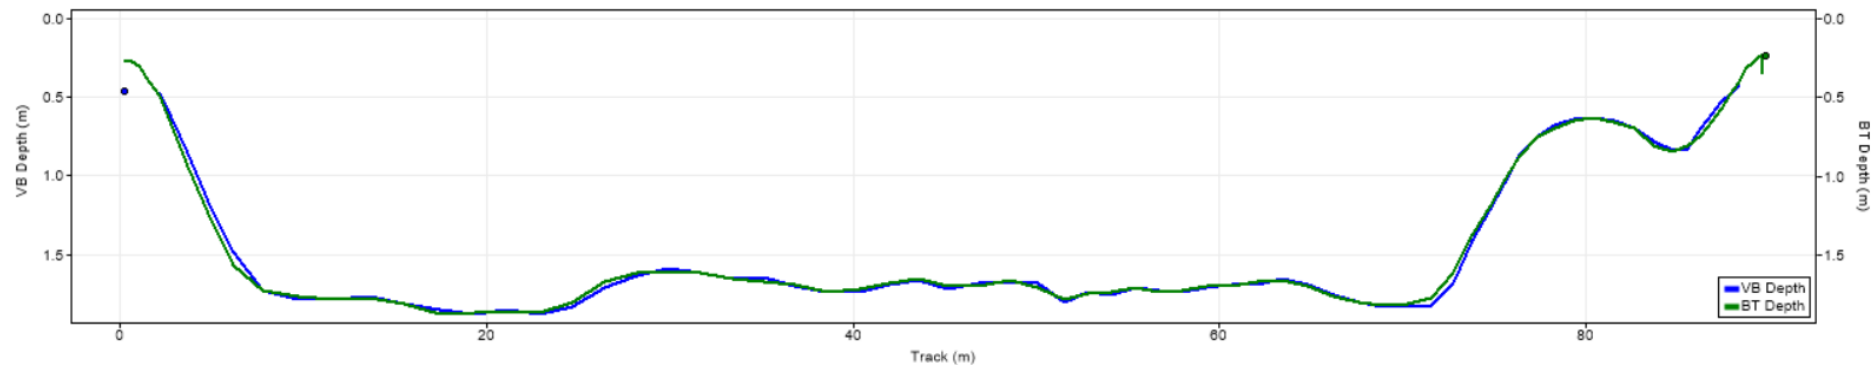

Pořadí	Území	Název	X [m]	Y [m]	Staničení [m]	Průtok [$\text{m}^3 \cdot \text{s}^{-1}$]
104	SRN	133150	421617.371145	5647870.215580	690.951	136.044