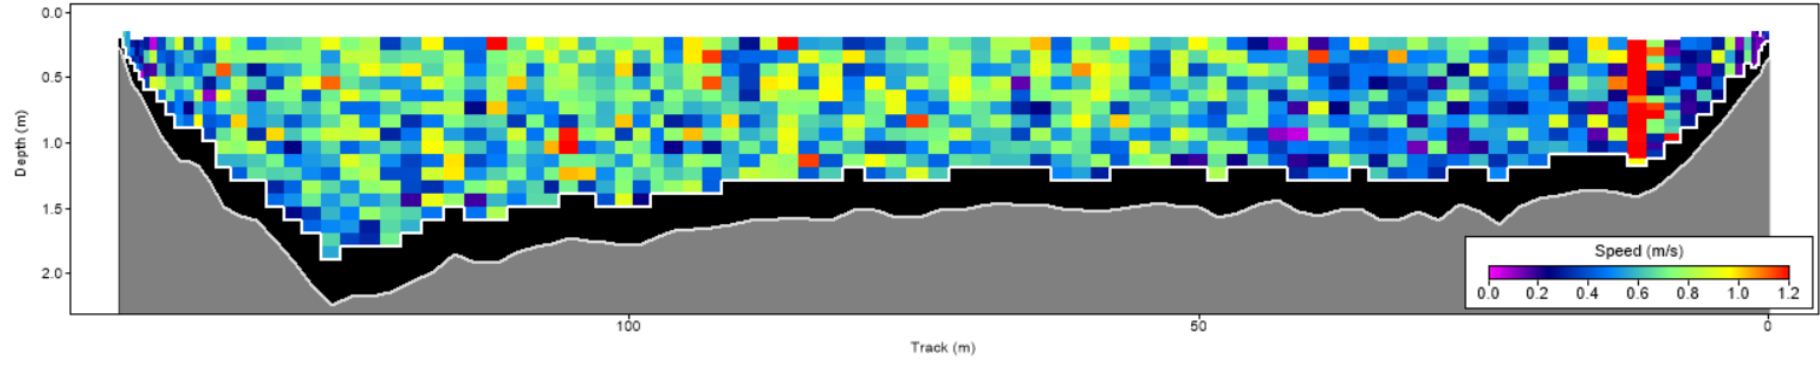

Pořadí	Území	Název	X [m]	Y [m]	Staničení [m]	Průtok [$\text{m}^3 \cdot \text{s}^{-1}$]
58	SRN	123355	442519.612915	5640146.465720	722.070	115.020