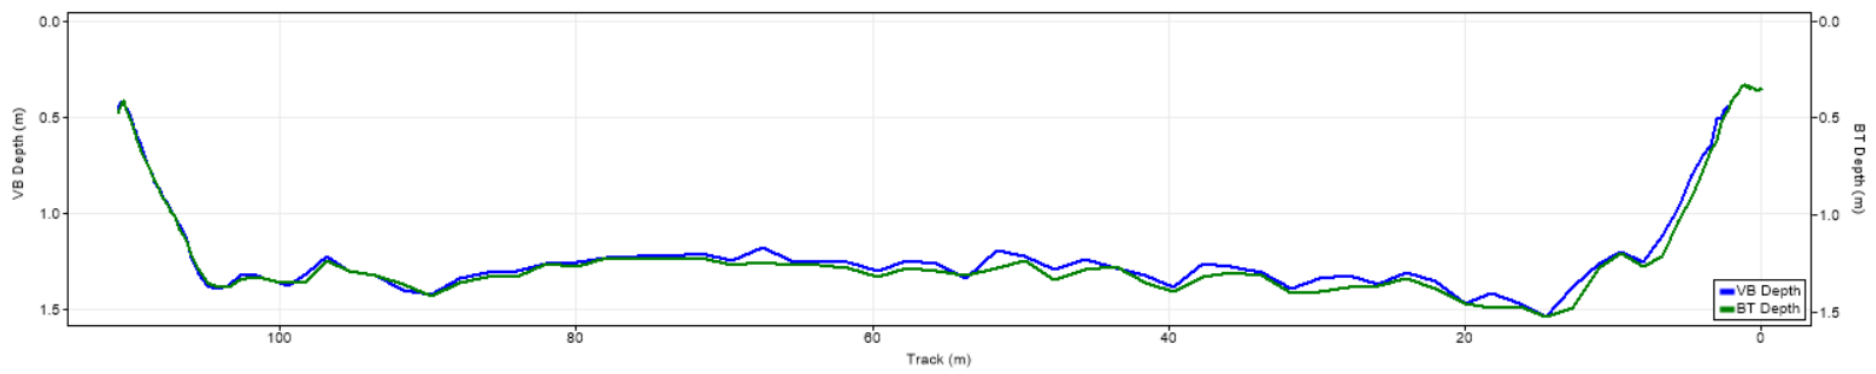

| Pořadí | Území | Název | X [m] | Y [m] | Staničení [m] | Průtok [$\text{m}^3 \cdot \text{s}^{-1}$] |
|--------|-------|--------|---------------|----------------|---------------|---|
| 1 | ČR | 125625 | 444355.483704 | 5624616.811600 | 741.862 | 80.605 |