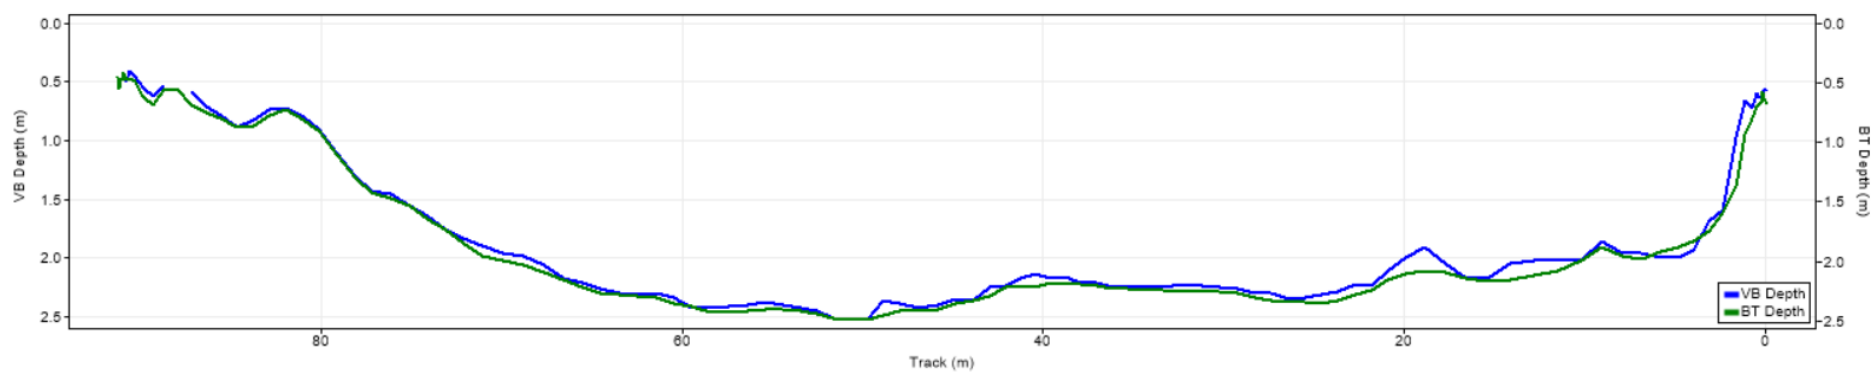

Pořadí	Území	Název	X [m]	Y [m]	Staničení [m]	Průtok [$\text{m}^3 \cdot \text{s}^{-1}$]
10	ČR	122718	446222.253979	5628024.521450	737.183	212.550