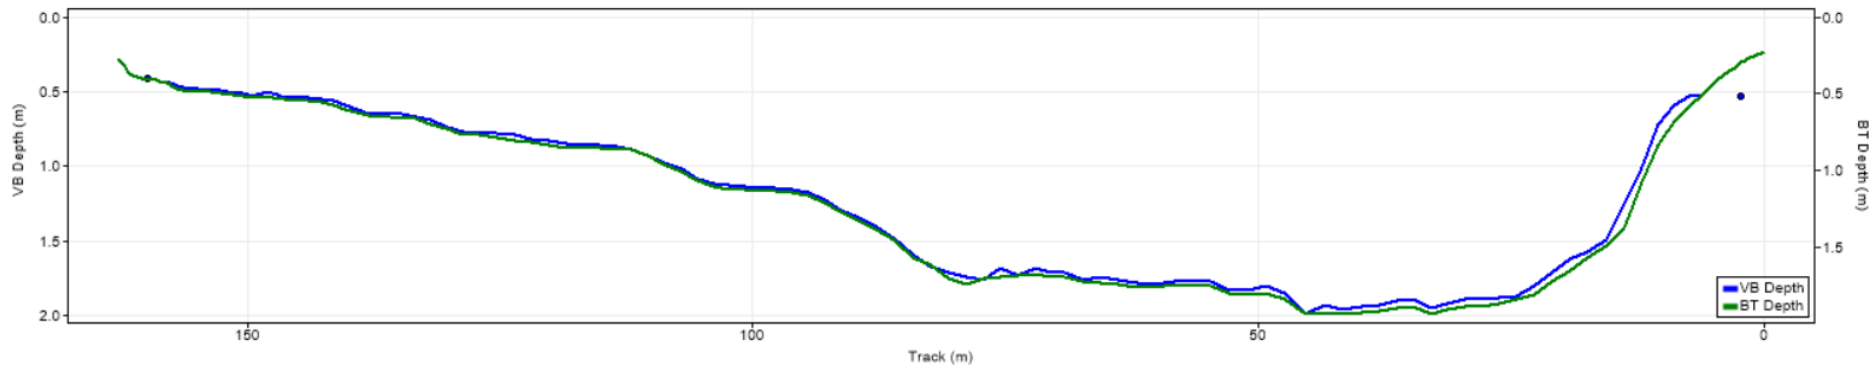

Pořadí	Území	Název	X [m]	Y [m]	Staničení [m]	Průtok [$\text{m}^3 \cdot \text{s}^{-1}$]
92	SRN	120430	426480.219944	5646398.860110	697.132	136.816