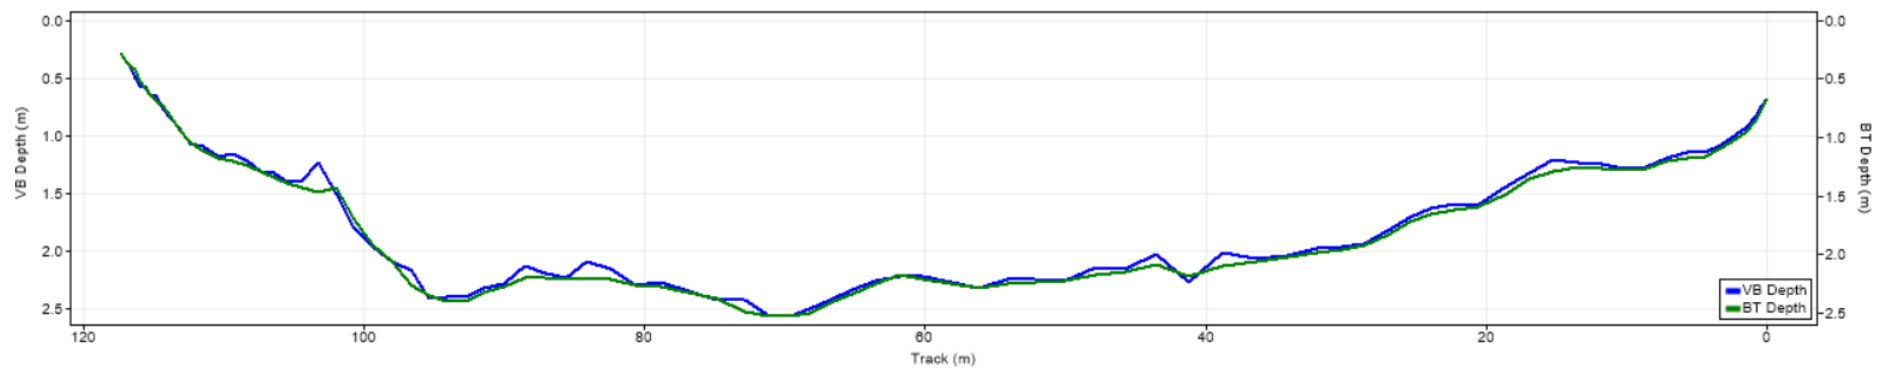

Pořadí	Území	Název	X [m]	Y [m]	Staničení [m]	Průtok [$\text{m}^3 \cdot \text{s}^{-1}$]
95	SRN	122503	425101.318580	5646478.133210	695.740	140.748