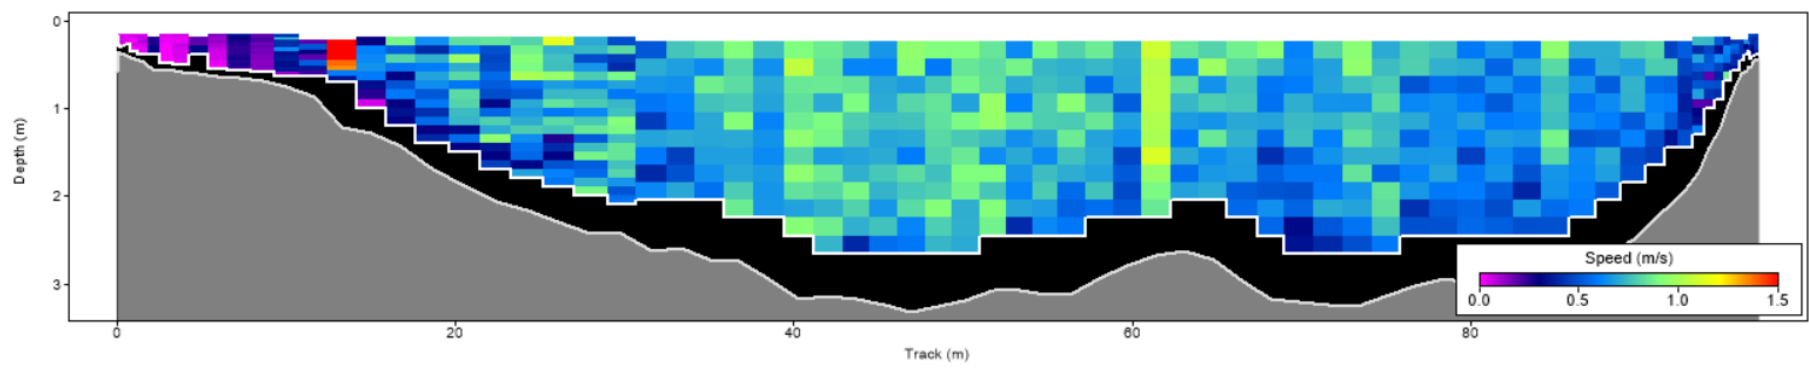

Pořadí	Území	Název	X [m]	Y [m]	Staničení [m]	Průtok [$\text{m}^3 \cdot \text{s}^{-1}$]
86	SRN	112240	428997.920347	5644929.864840	700.143	138.030