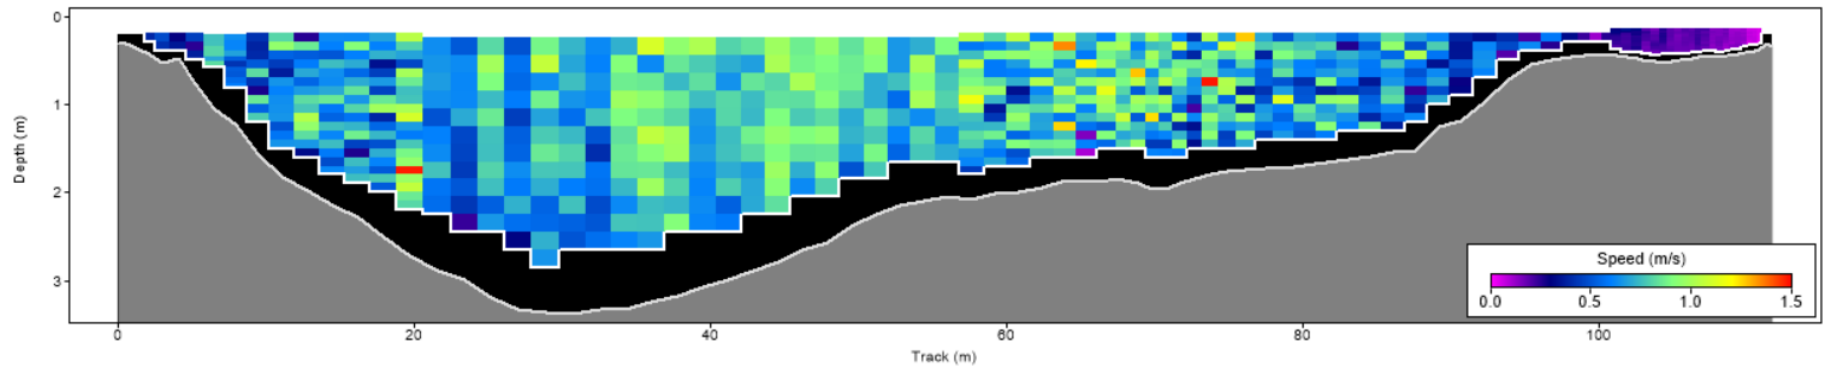

Pořadí	Území	Název	X [m]	Y [m]	Staničení [m]	Průtok [$\text{m}^3 \cdot \text{s}^{-1}$]
63	SRN	132026	439724.946719	5641224.919590	719.057	128.930