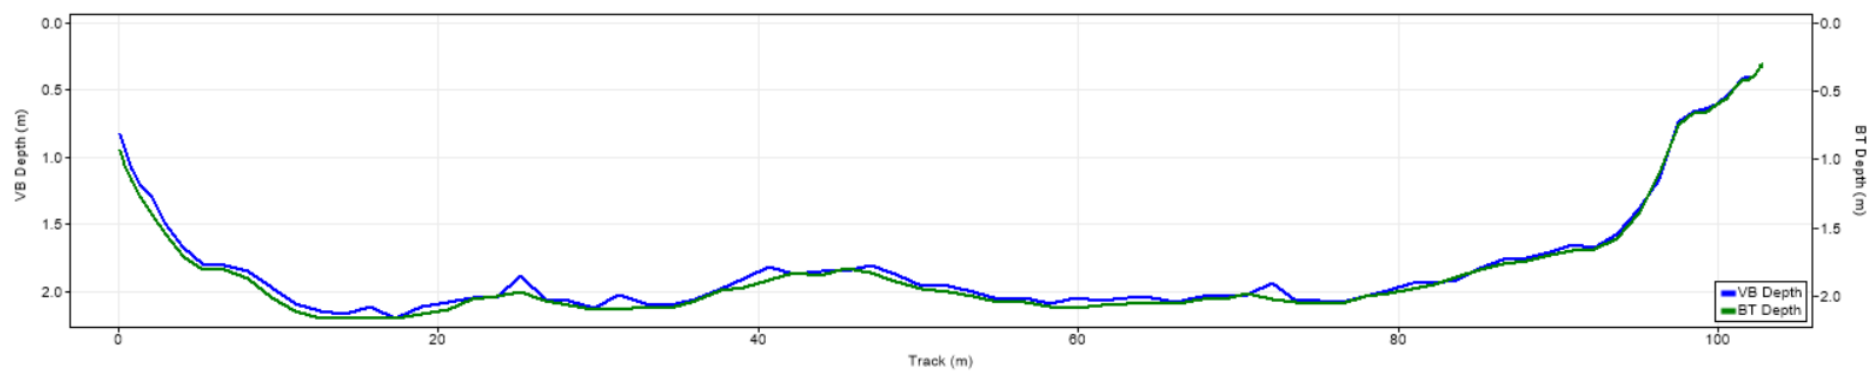

Pořadí	Území	Název	X [m]	Y [m]	Staničení [m]	Průtok [$\text{m}^3 \cdot \text{s}^{-1}$]
96	SRN	122909	424836.062612	5646489.921130	695.477	136.805