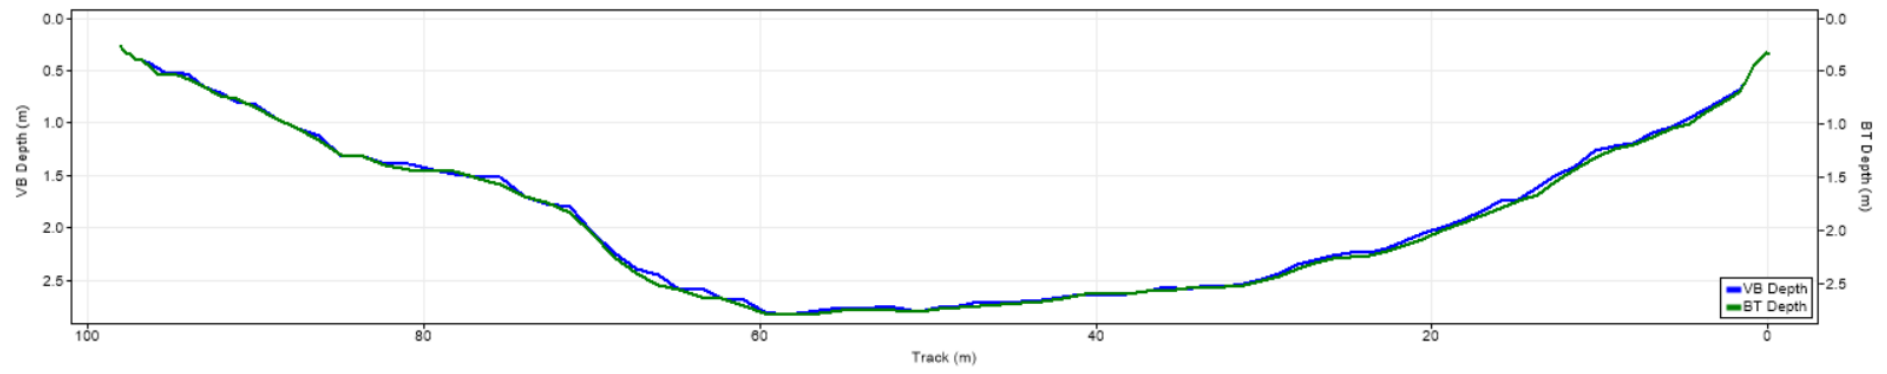

Pořadí	Území	Název	X [m]	Y [m]	Staničení [m]	Průtok [$\text{m}^3 \cdot \text{s}^{-1}$]
81	SRN	132129	433181.030683	5645551.165270	705.131	126.190