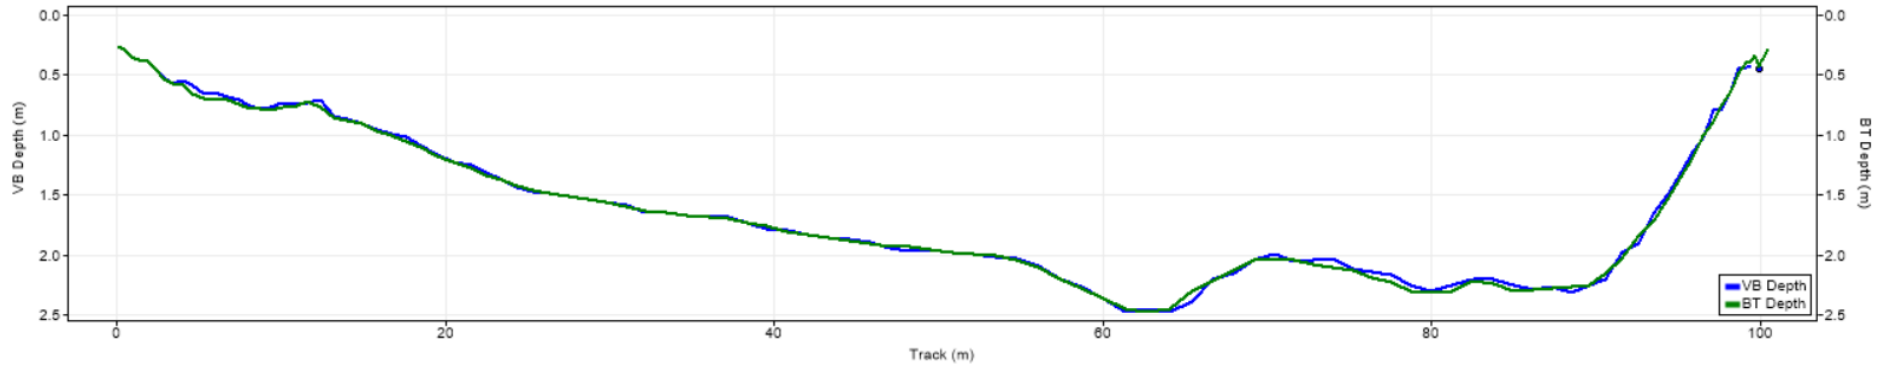

Pořadí	Území	Název	X [m]	Y [m]	Staničení [m]	Průtok [$\text{m}^3 \cdot \text{s}^{-1}$]
82	SRN	133043	432230.869341	5645398.899120	704.125	126.134