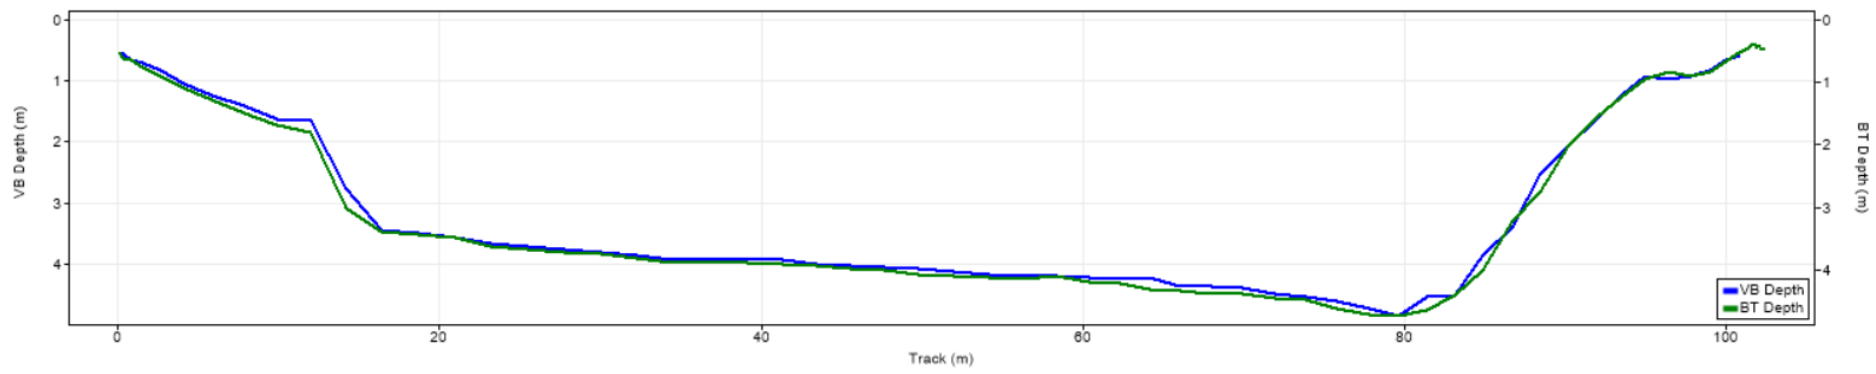

Pořadí	Území	Název	X [m]	Y [m]	Staničení [m]	Průtok [$\text{m}^3 \cdot \text{s}^{-1}$]
42	ČR	132822	445246.776766	5634254.387010	730.224	191.780