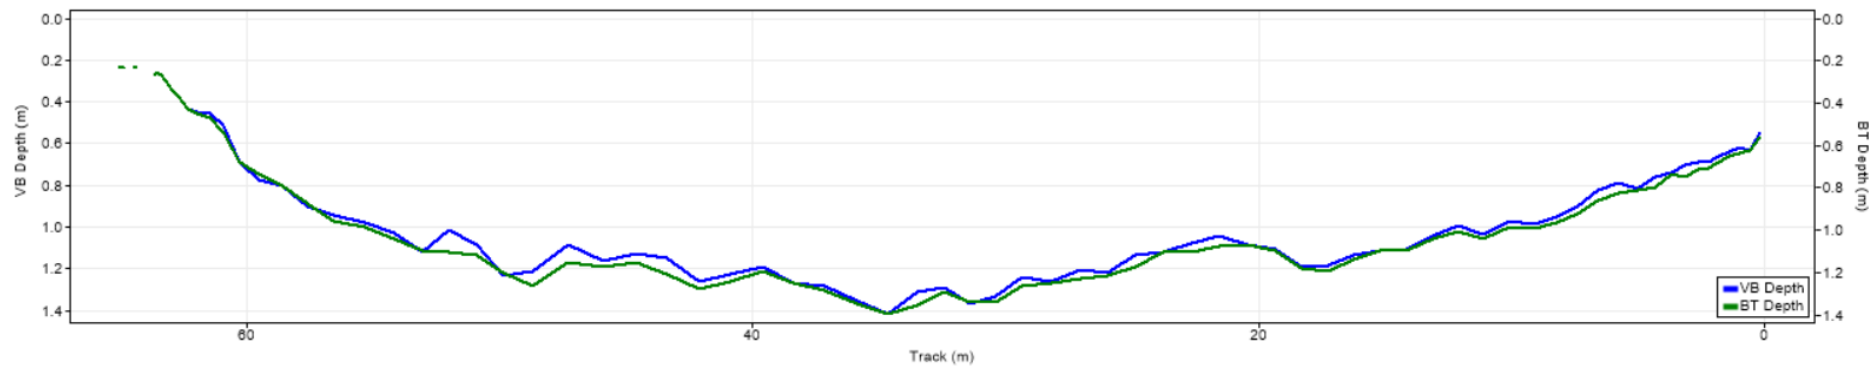

Pořadí	Území	Název	X [m]	Y [m]	Staničení [m]	Průtok [$\text{m}^3 \cdot \text{s}^{-1}$]
6	ČR	140452	444677.033462	5626308.980890	739.732	85.850