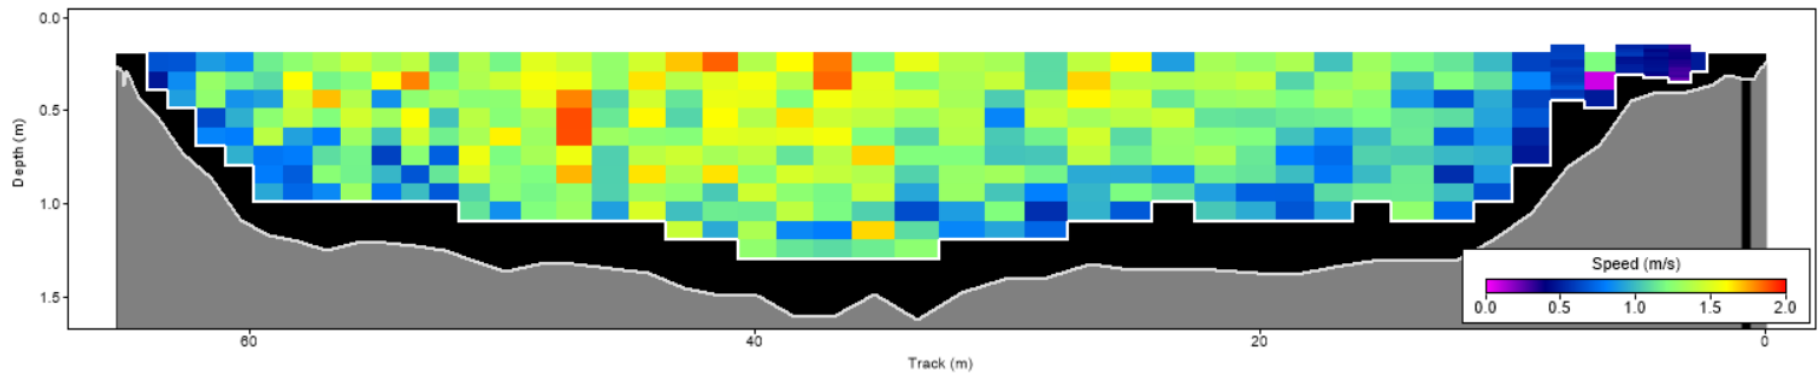

Pořadí	Území	Název	X [m]	Y [m]	Staničení [m]	Průtok [$\text{m}^3 \cdot \text{s}^{-1}$]
3	ČR	130535	444212.392195	5624811.984090	741.622	81.820