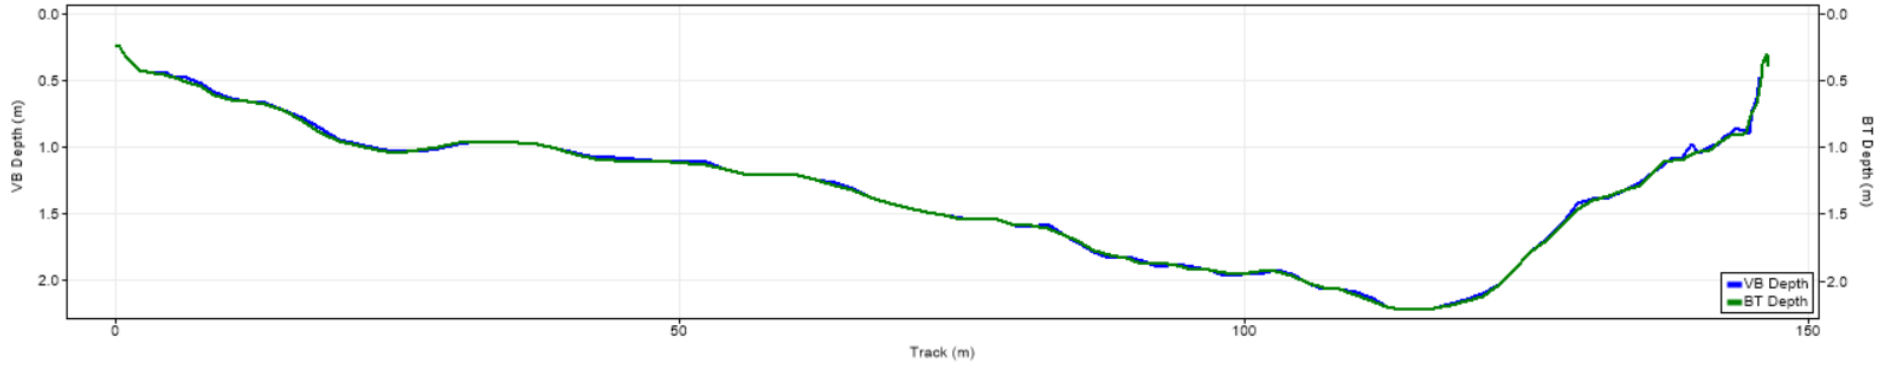

Pořadí	Území	Název	X [m]	Y [m]	Staničení [m]	Průtok [$\text{m}^3 \cdot \text{s}^{-1}$]
89	SRN	114836	427441.263877	5646102.135380	698.144	136.158