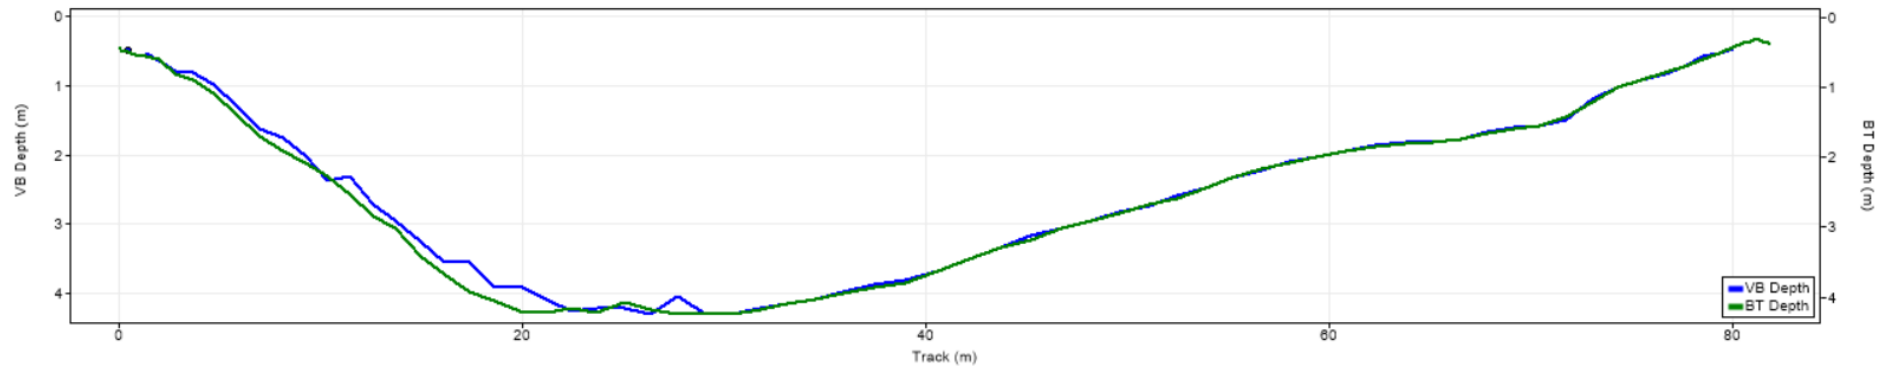

Pořadí	Území	Název	X [m]	Y [m]	Staničení [m]	Průtok [$\text{m}^3 \cdot \text{s}^{-1}$]
37	ČR	130511	444885.593278	5633505.662910	731.057	190.600