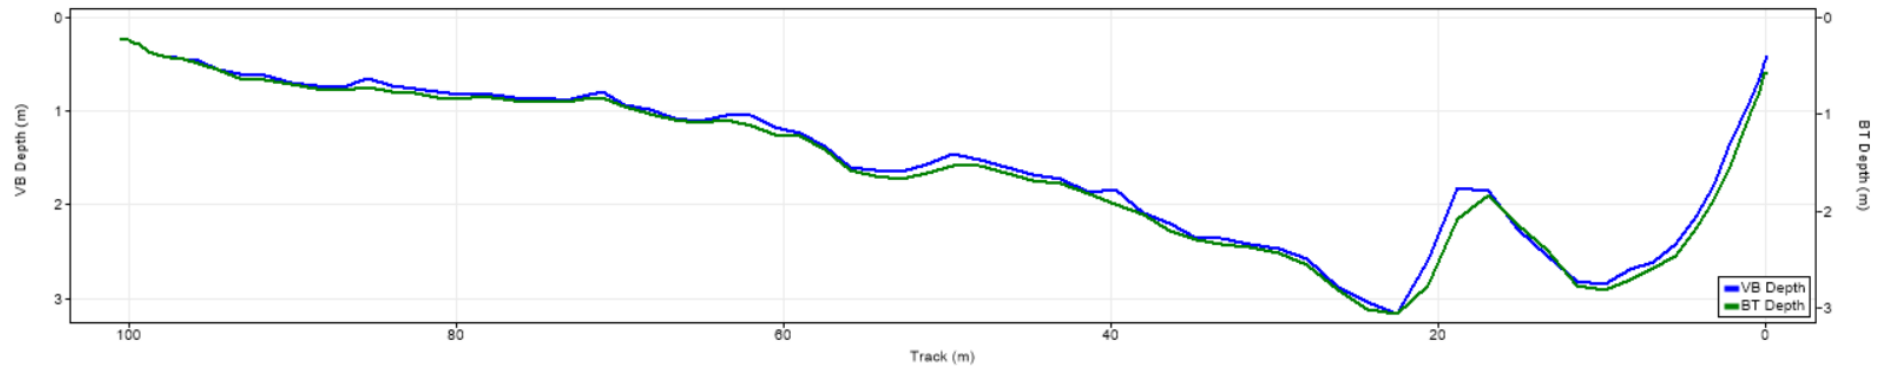

Pořadí	Území	Název	X [m]	Y [m]	Staničení [m]	Průtok [$\text{m}^3 \cdot \text{s}^{-1}$]
55	SRN	120026	444334.519999	5639403.343340	724.034	117.220