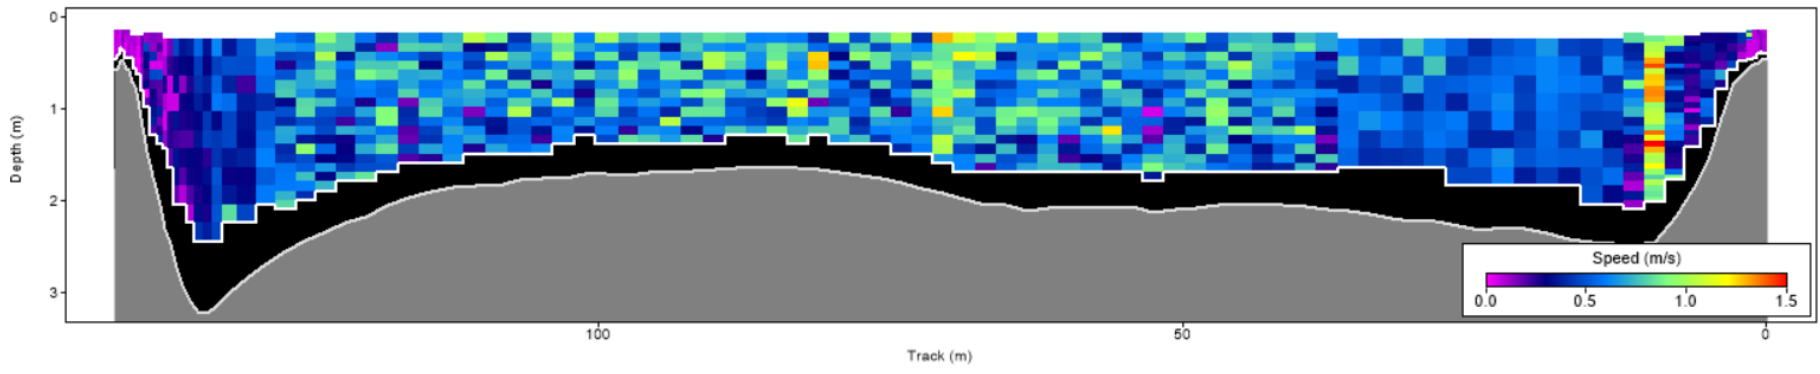

Pořadí	Území	Název	X [m]	Y [m]	Staničení [m]	Průtok [$\text{m}^3 \cdot \text{s}^{-1}$]
87	SRN	113228	428243.966674	5645508.782470	699.158	137.190