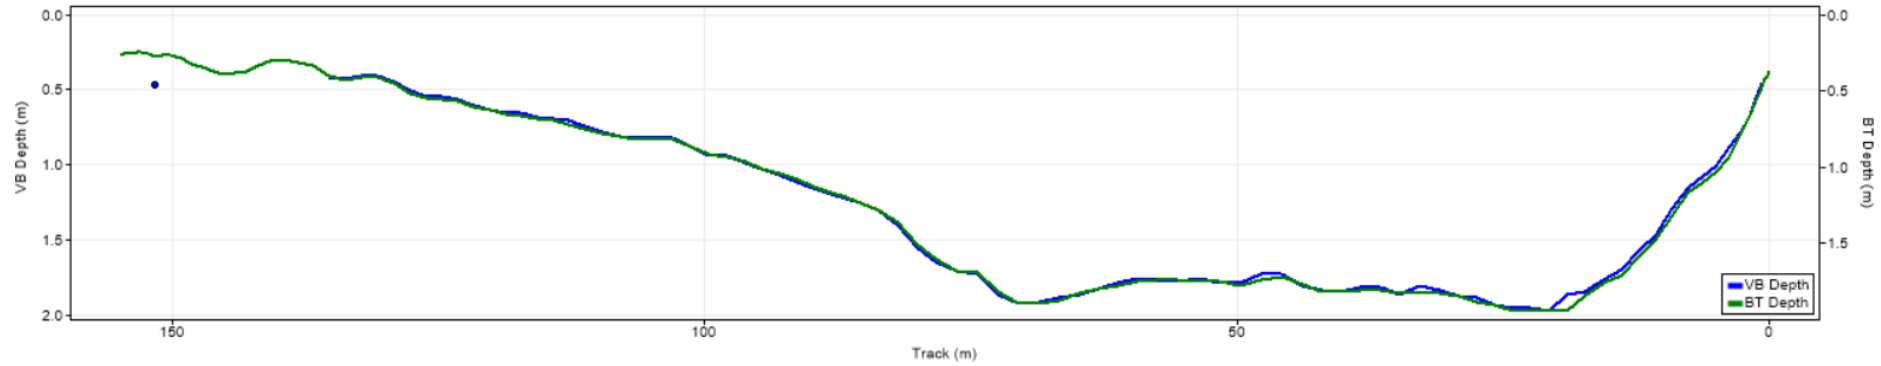

Pořadí	Území	Název	X [m]	Y [m]	Staničení [m]	Průtok [$\text{m}^3 \cdot \text{s}^{-1}$]
90	SRN	115446	426970.855810	5646278.668360	697.643	135.898