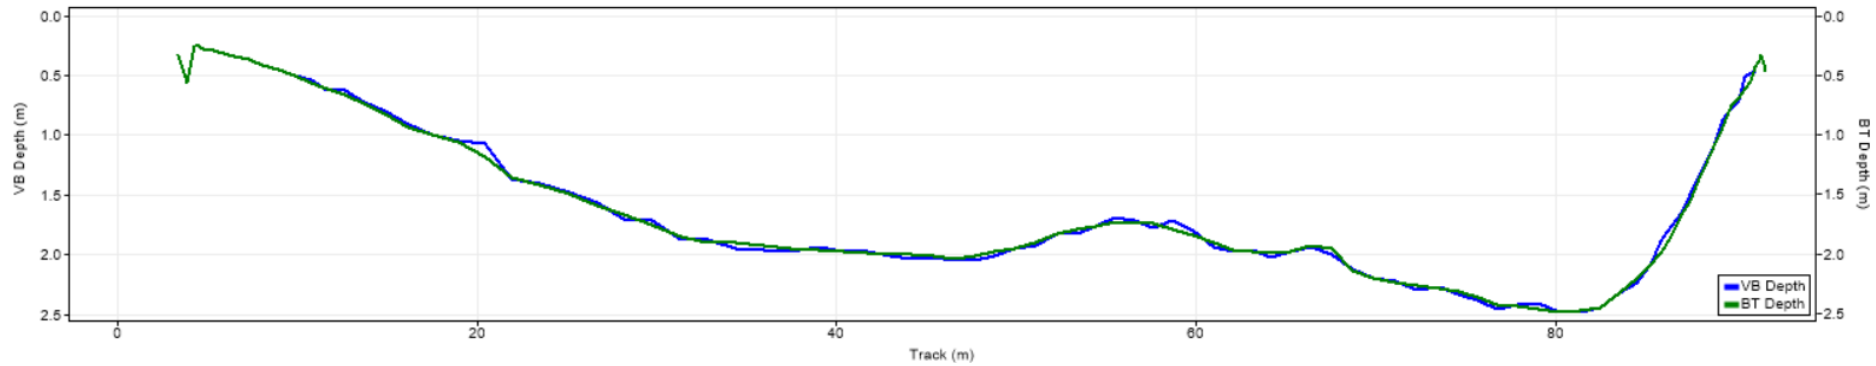

Pořadí	Území	Název	X [m]	Y [m]	Staničení [m]	Průtok [$\text{m}^3 \cdot \text{s}^{-1}$]
57	SRN	122503	443390.056908	5639826.541550	722.998	123.933