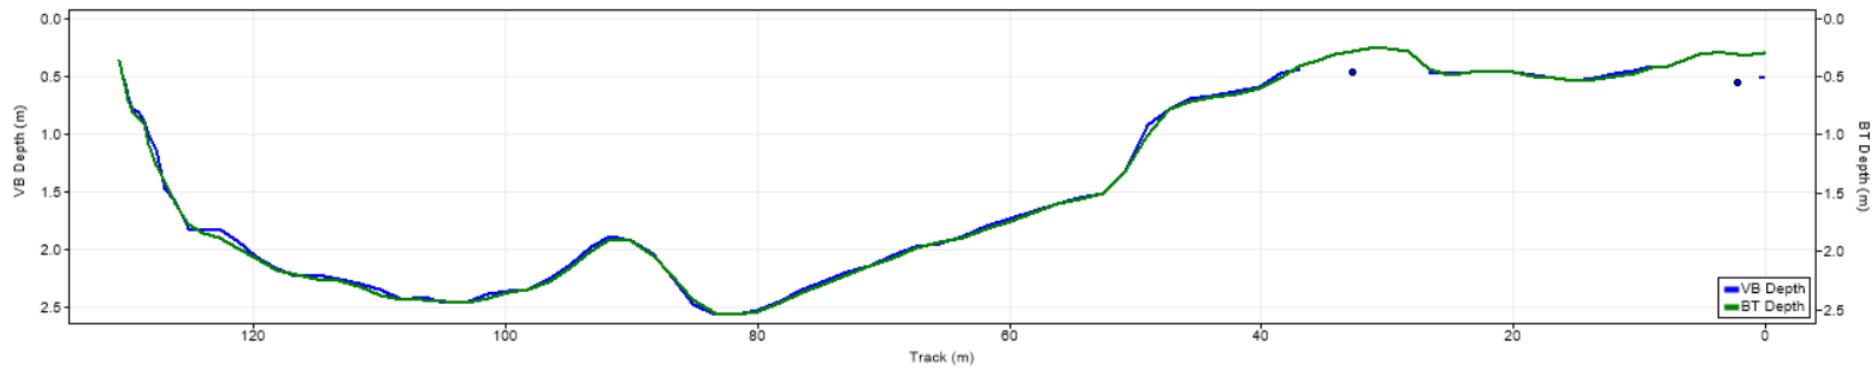

Pořadí	Území	Název	X [m]	Y [m]	Staničení [m]	Průtok [$\text{m}^3 \cdot \text{s}^{-1}$]
103	SRN	132803	421552.794001	5647697.448370	691.135	136.696