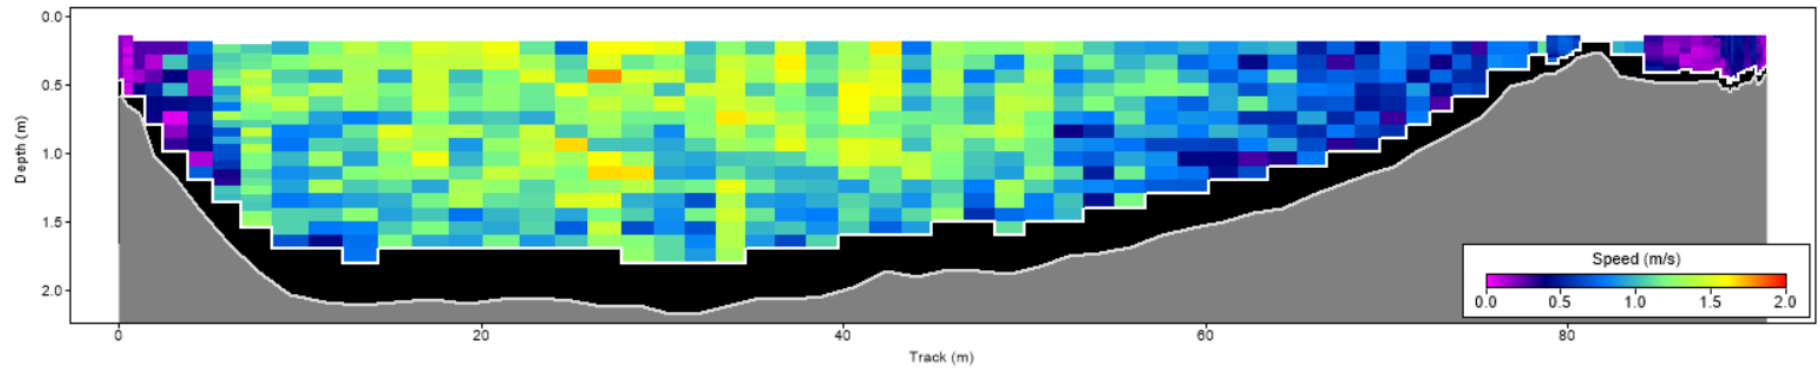

Pořadí	Území	Název	X [m]	Y [m]	Staničení [m]	Průtok [$\text{m}^3 \cdot \text{s}^{-1}$]
70	SRN	113718	434966.523449	5641343.778380	713.550	119.590