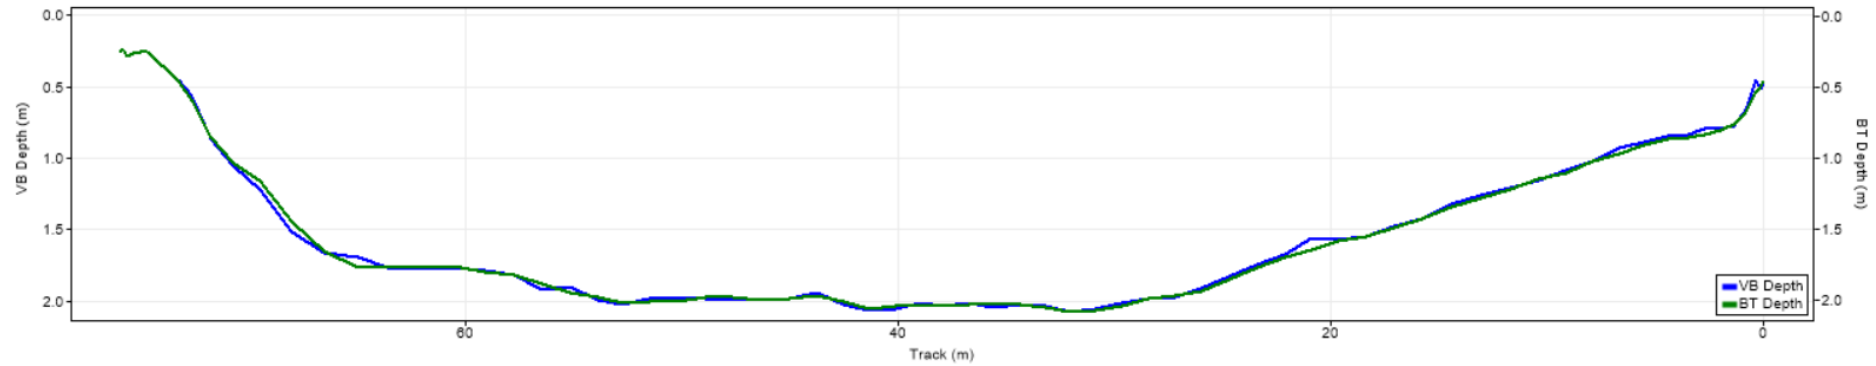

Pořadí	Území	Název	X [m]	Y [m]	Staničení [m]	Průtok [$\text{m}^3 \cdot \text{s}^{-1}$]
71	SRN	114038	434843.238923	5641366.084310	713.424	126.500