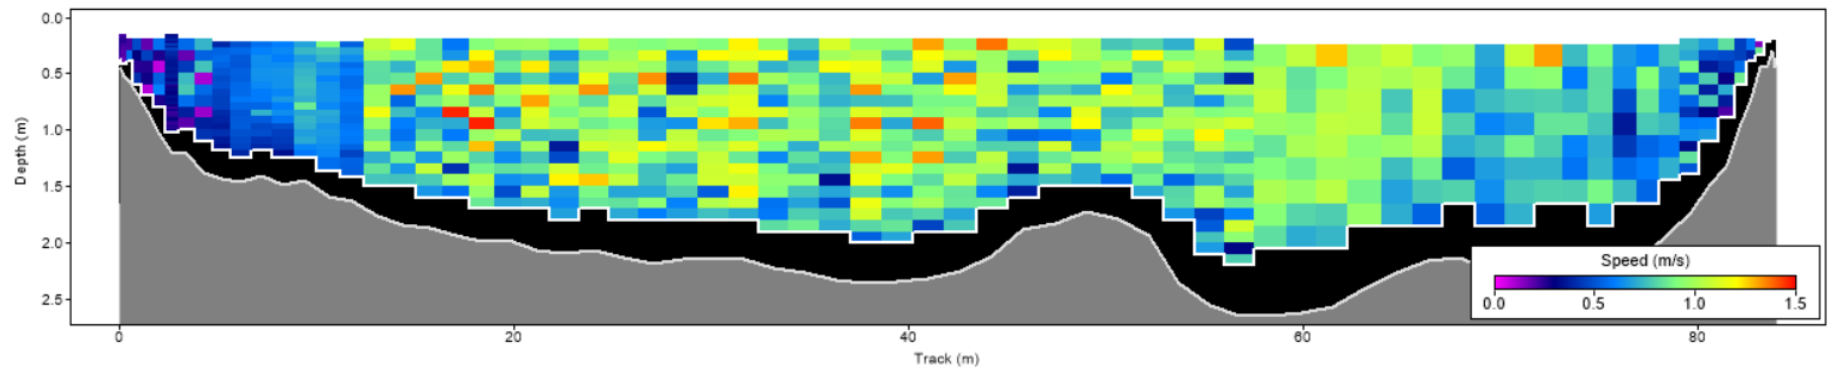

Pořadí	Území	Název	X [m]	Y [m]	Staničení [m]	Průtok [$\text{m}^3 \cdot \text{s}^{-1}$]
77	SRN	124308	435632.436650	5644020.654080	709.113	126.720