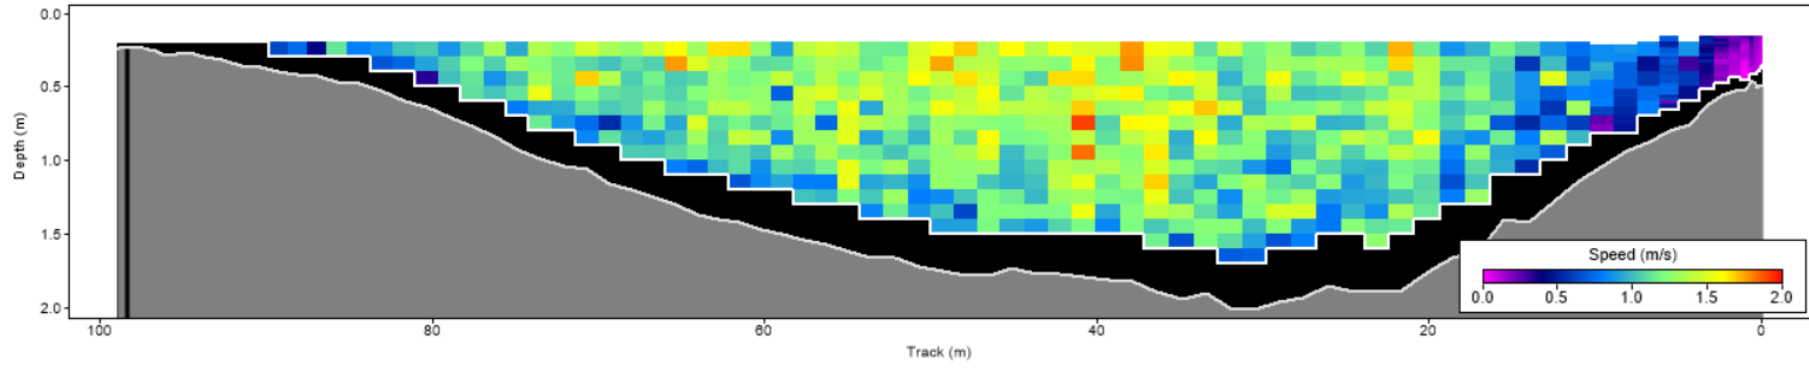

Pořadí	Území	Název	X [m]	Y [m]	Staničení [m]	Průtok [$\text{m}^3 \cdot \text{s}^{-1}$]
79	SRN	130139	435125.709712	5645652.394780	707.129	125.960