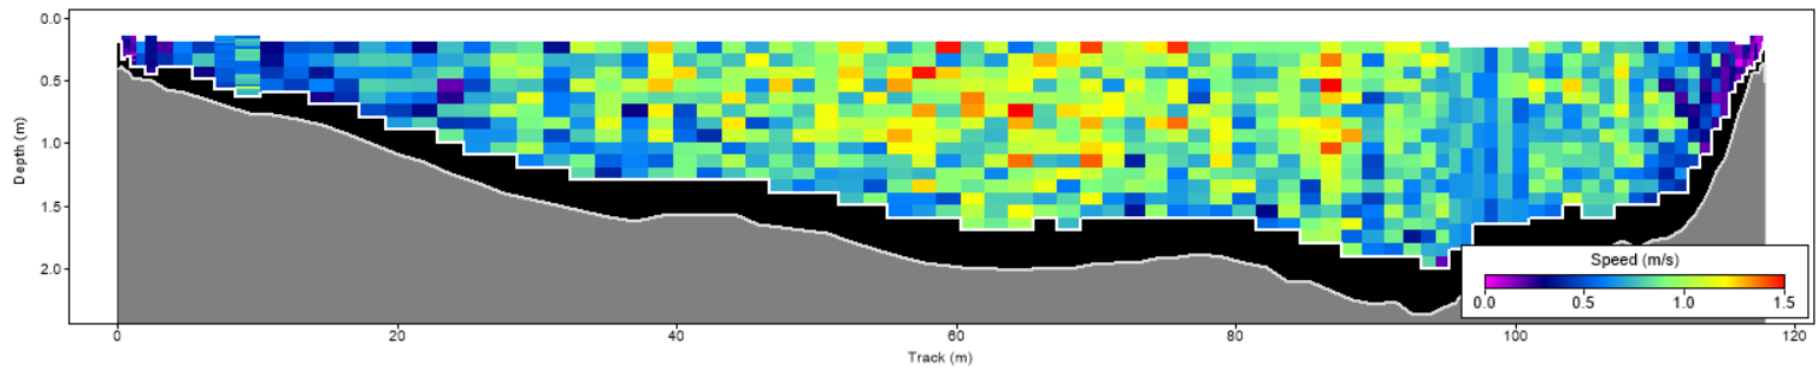

Pořadí	Území	Název	X [m]	Y [m]	Staničení [m]	Průtok [$\text{m}^3 \cdot \text{s}^{-1}$]
105	SRN	133719	421685.276829	5648263.869880	690.550	138.463