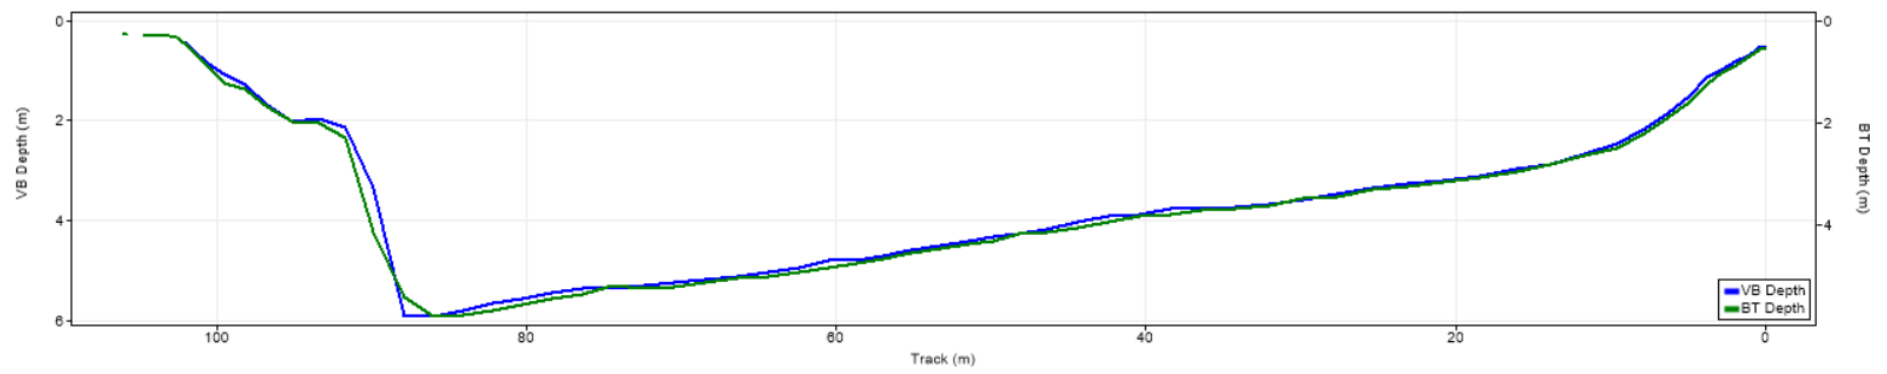

Pořadí	Území	Název	X [m]	Y [m]	Staničení [m]	Průtok [$\text{m}^3 \cdot \text{s}^{-1}$]
43	ČR	133200	445374.886124	5634508.027340	729.939	202.710