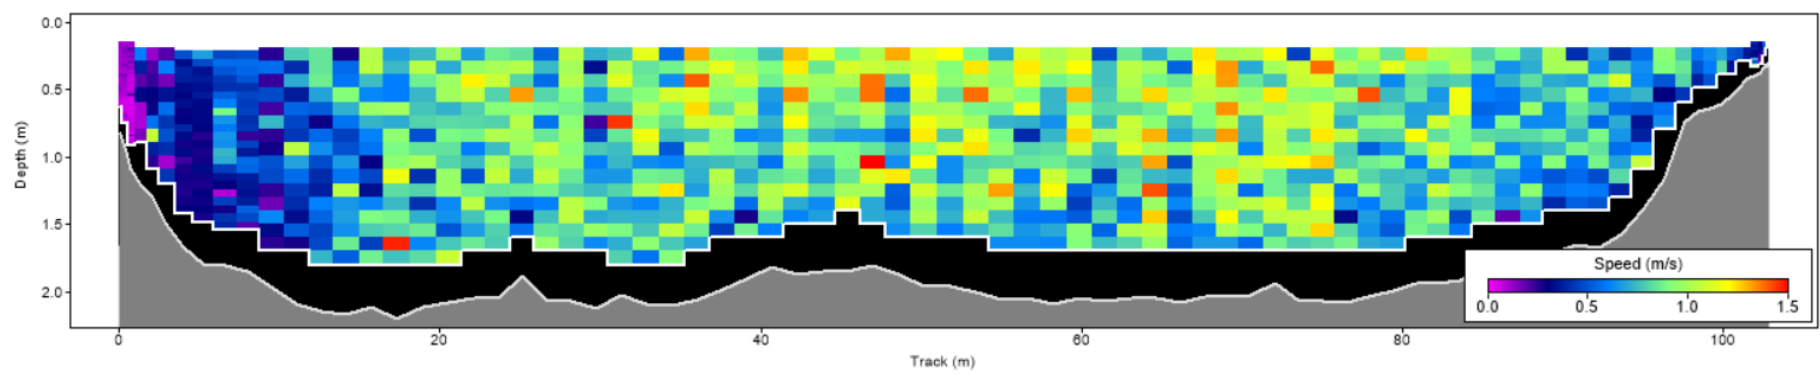

Pořadí	Území	Název	X [m]	Y [m]	Staničení [m]	Průtok [$\text{m}^3 \cdot \text{s}^{-1}$]
96	SRN	122909	424836.062612	5646489.921130	695.477	136.805