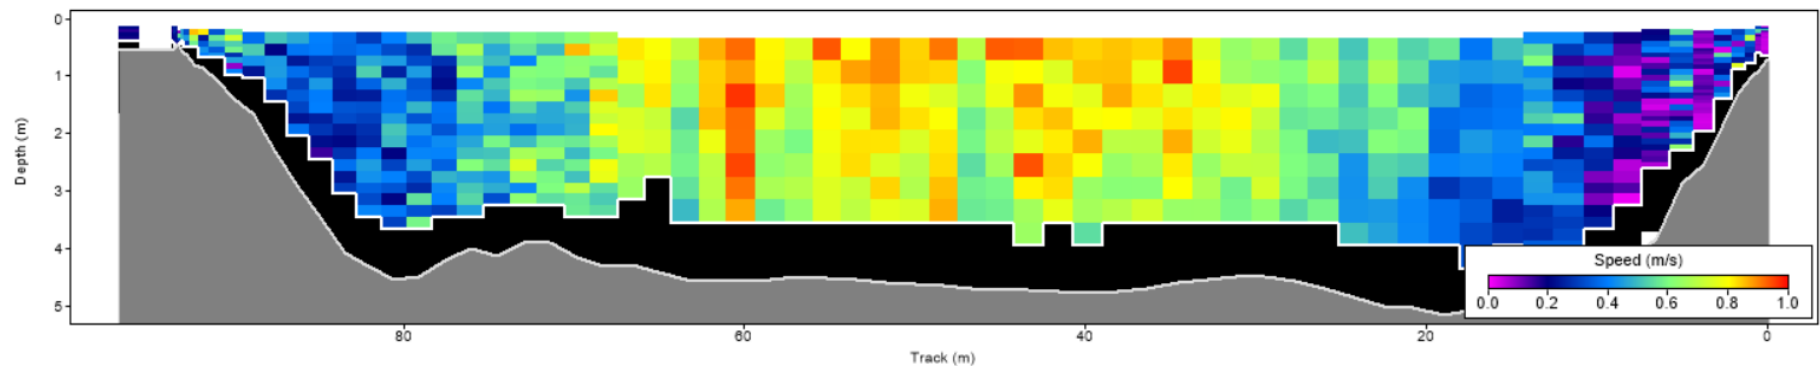

Pořadí	Území	Název	X [m]	Y [m]	Staničení [m]	Průtok [$\text{m}^3 \cdot \text{s}^{-1}$]
45	ČR	120110	445646.336968	5635006.133800	729.370	198.680