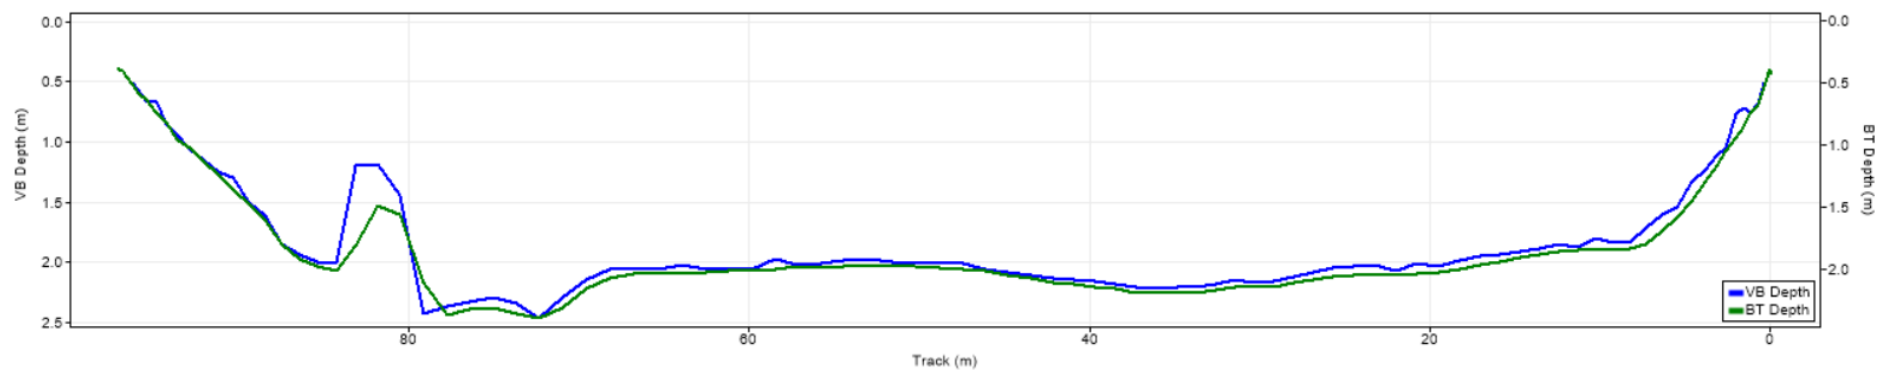

Pořadí	Území	Název	X [m]	Y [m]	Staničení [m]	Průtok [$\text{m}^3 \cdot \text{s}^{-1}$]
84	SRN	140225	430663.057861	5644304.614650	702.134	124.820