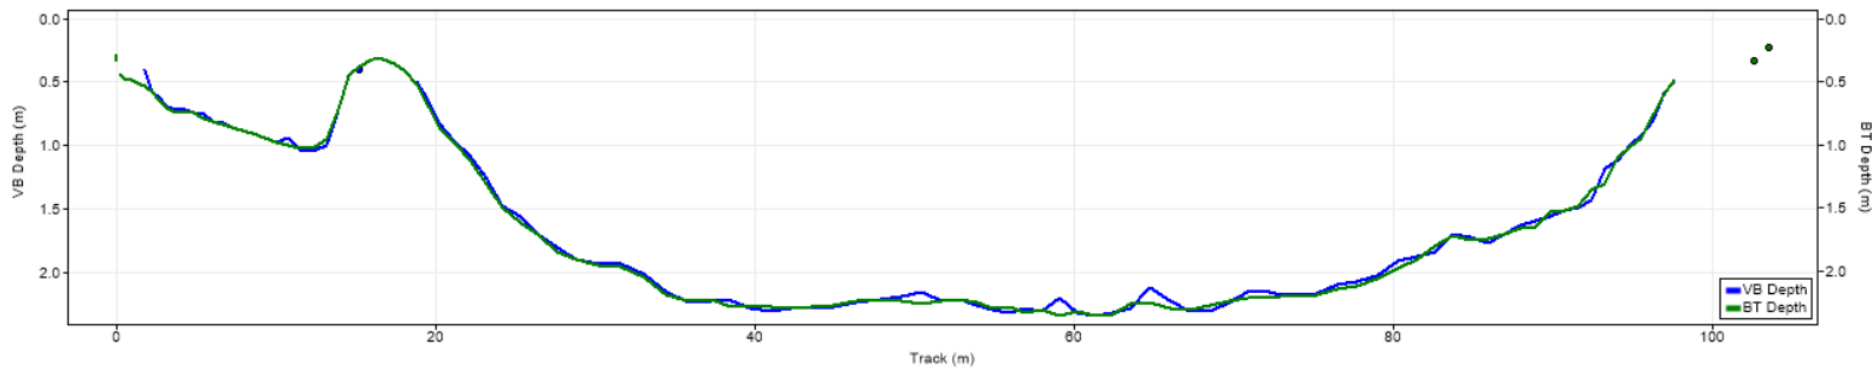

Pořadí	Území	Název	X [m]	Y [m]	Staničení [m]	Průtok [$\text{m}^3 \cdot \text{s}^{-1}$]
7	ČR	124141	446221.910071	5627862.758920	737.345	213.420