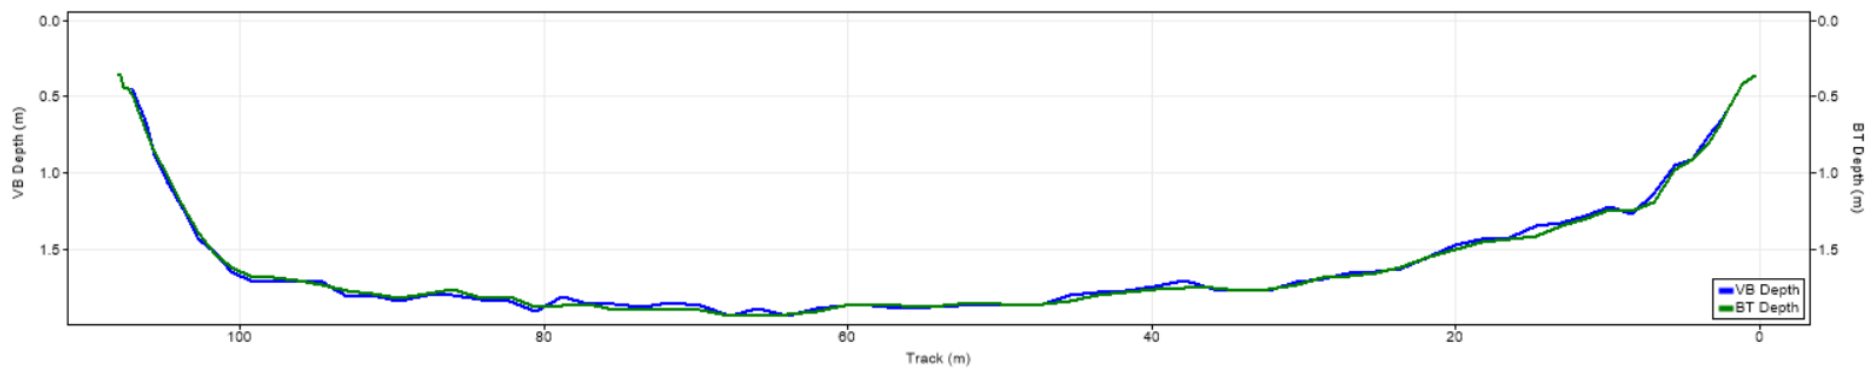

Pořadí	Území	Název	X [m]	Y [m]	Staničení [m]	Průtok [$\text{m}^3 \cdot \text{s}^{-1}$]
98	SRN	124226	423555.848617	5646152.206890	694.144	136.254