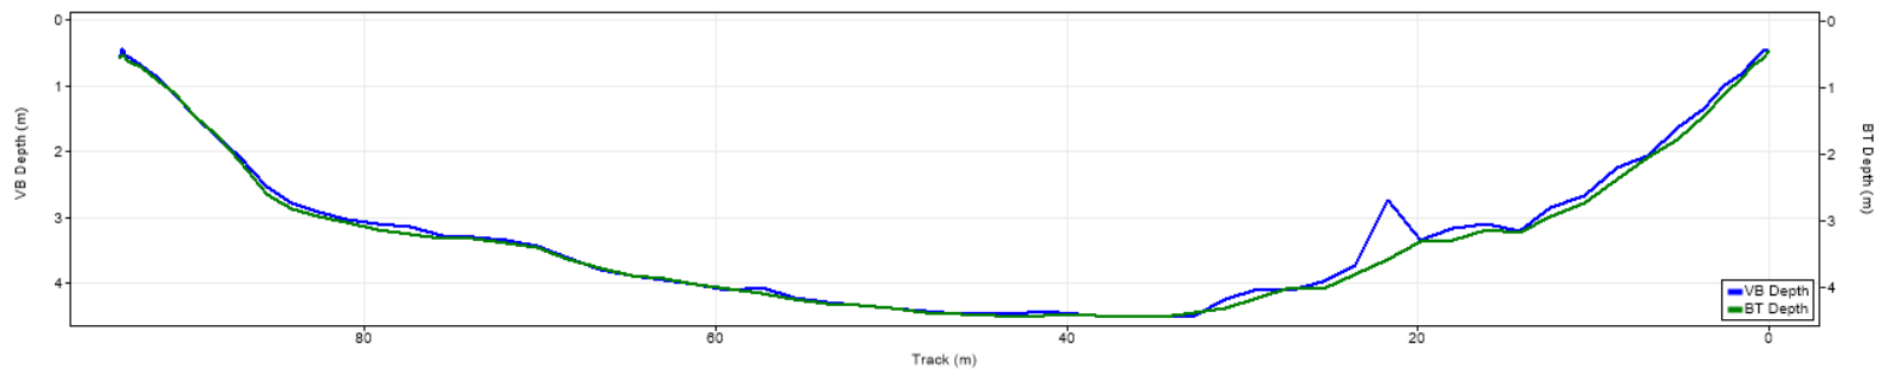

Pořadí	Území	Název	X [m]	Y [m]	Staničení [m]	Průtok [$\text{m}^3 \cdot \text{s}^{-1}$]
48	ČR	122216	446240.513307	5636262.407910	728.675	195.010