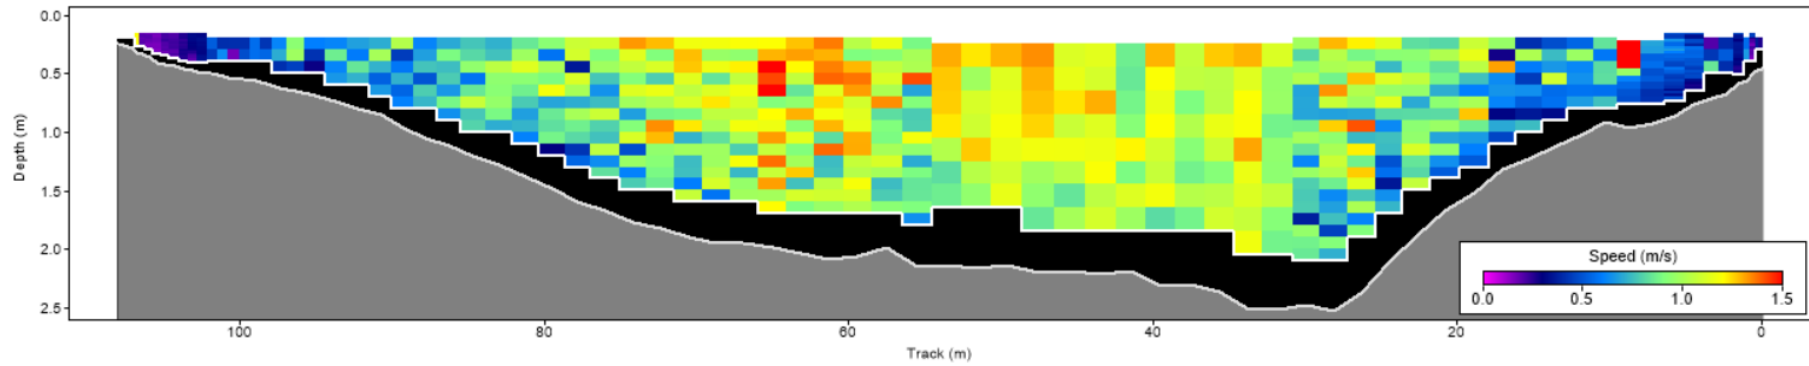

Pořadí	Území	Název	X [m]	Y [m]	Staničení [m]	Průtok [$\text{m}^3 \cdot \text{s}^{-1}$]
106	SRN	134202	421680.954751	5648627.776420	690.179	140.096