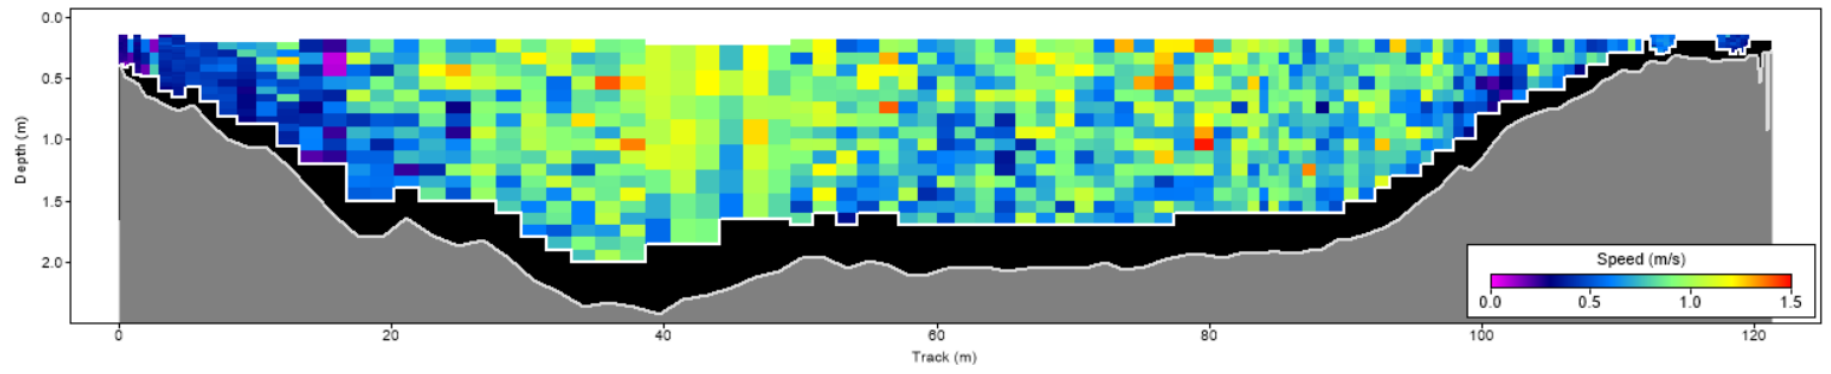

Pořadí	Území	Název	X [m]	Y [m]	Staničení [m]	Průtok [$\text{m}^3 \cdot \text{s}^{-1}$]
94	SRN	122116	425214.066902	5646471.845200	695.856	137.170