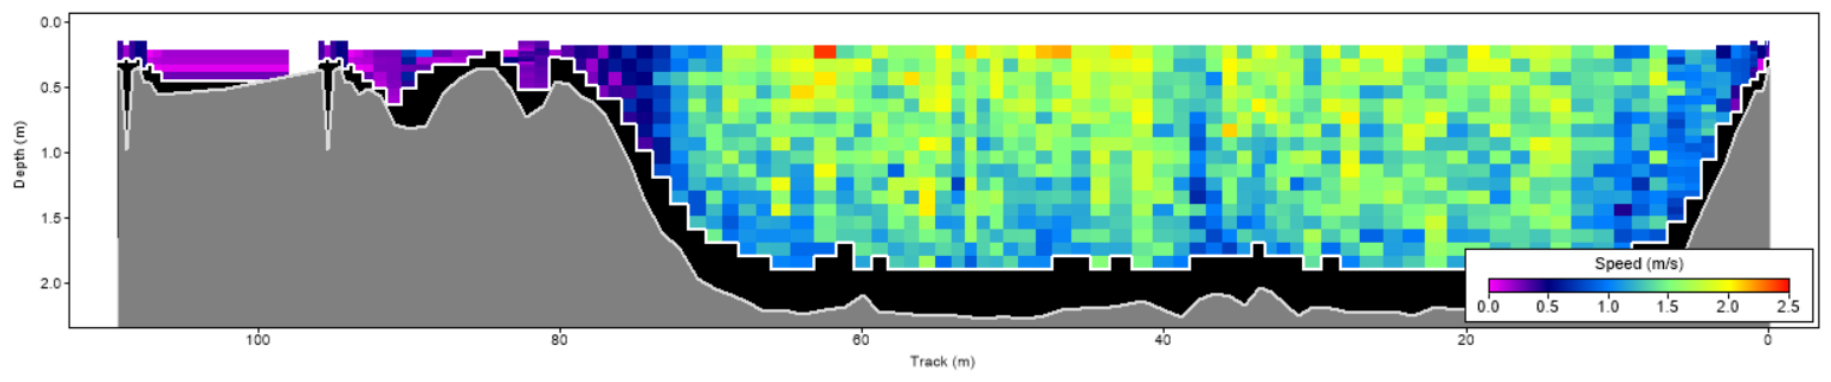

Pořadí	Území	Název	X [m]	Y [m]	Staničení [m]	Průtok [$\text{m}^3 \cdot \text{s}^{-1}$]
14	ČR	121934	445780.305022	5628923.561590	736.148	200.350