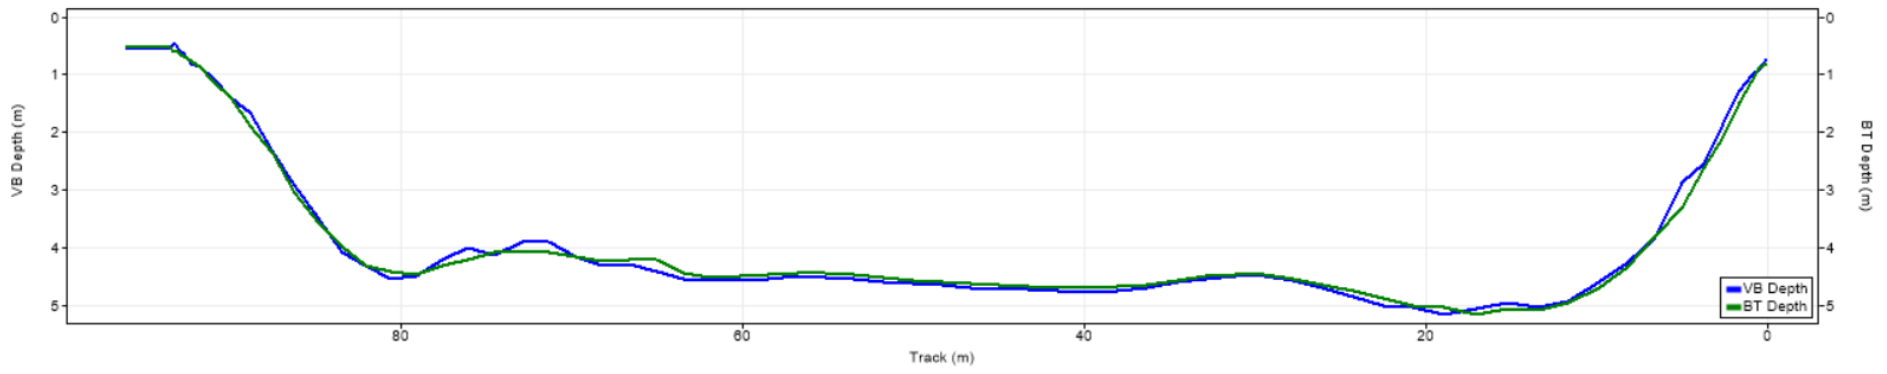

Pořadí	Území	Název	X [m]	Y [m]	Staničení [m]	Průtok [$\text{m}^3 \cdot \text{s}^{-1}$]
45	ČR	120110	445646.336968	5635006.133800	729.370	198.680