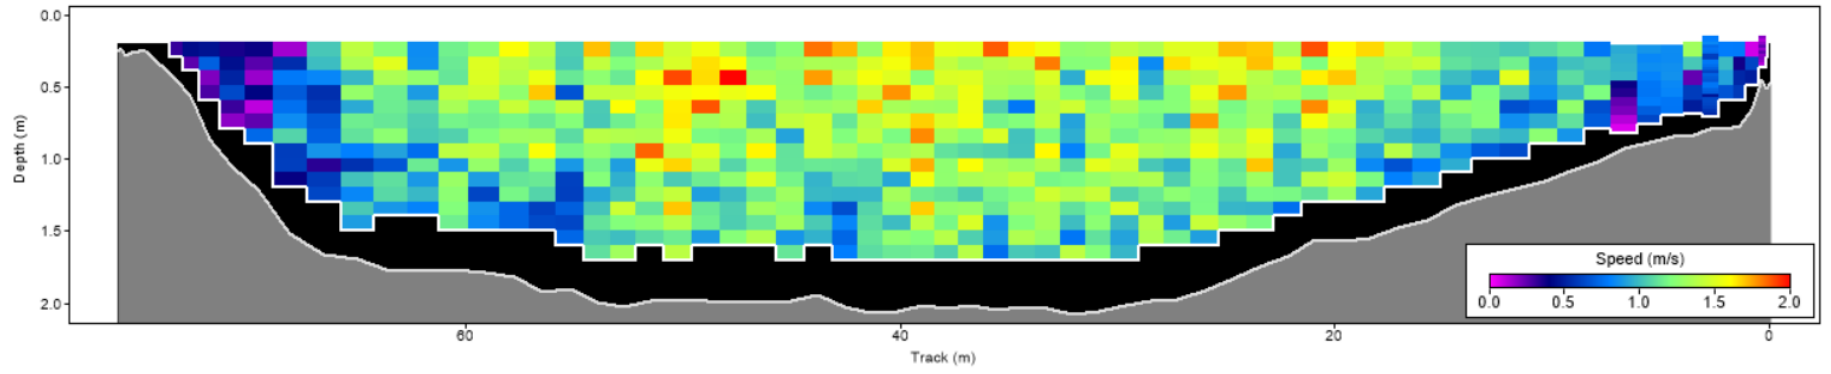

Pořadí	Území	Název	X [m]	Y [m]	Staničení [m]	Průtok [$\text{m}^3 \cdot \text{s}^{-1}$]
71	SRN	114038	434843.238923	5641366.084310	713.424	126.500