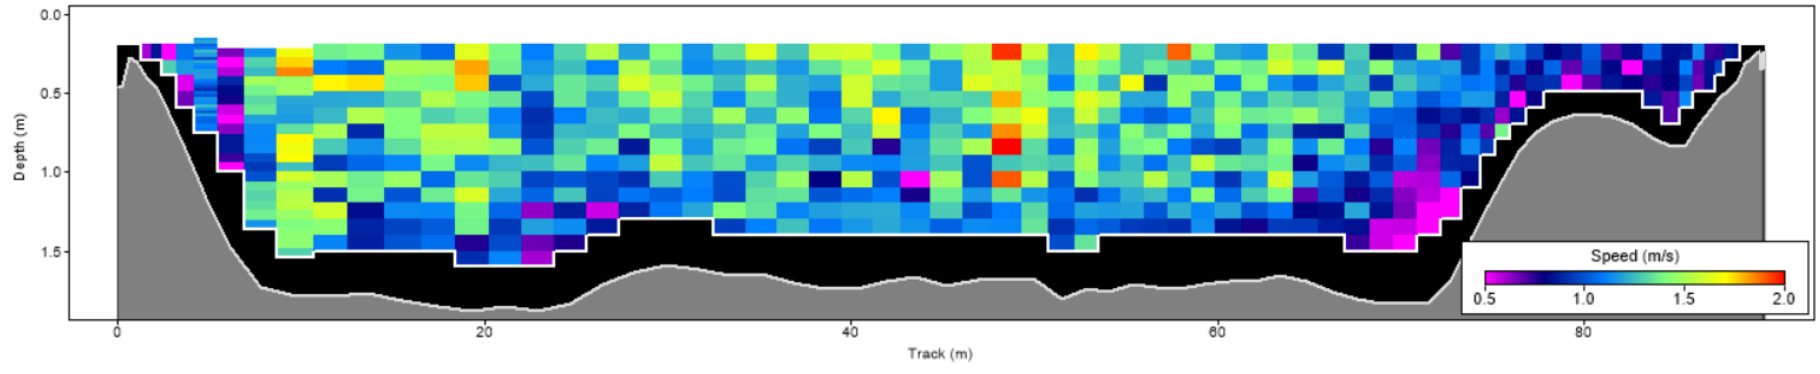

Pořadí	Území	Název	X [m]	Y [m]	Staničení [m]	Průtok [$\text{m}^3 \cdot \text{s}^{-1}$]
104	SRN	133150	421617.371145	5647870.215580	690.951	136.044