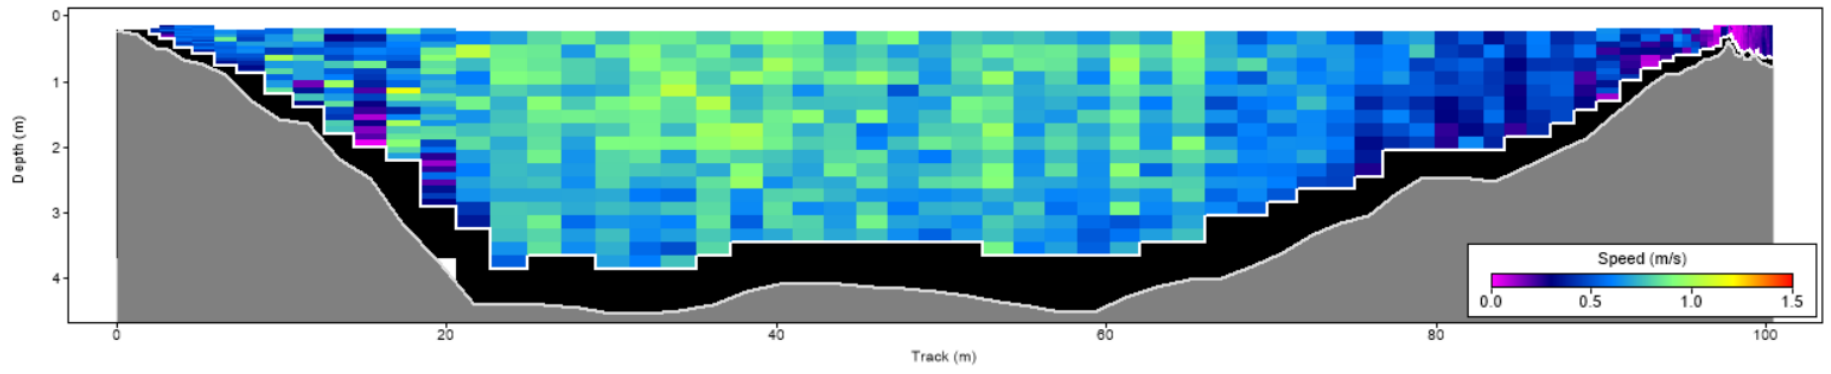

Pořadí	Území	Název	X [m]	Y [m]	Staničení [m]	Průtok [$\text{m}^3 \cdot \text{s}^{-1}$]
44	ČR	133717	445573.739479	5634853.998800	729.540	190.840