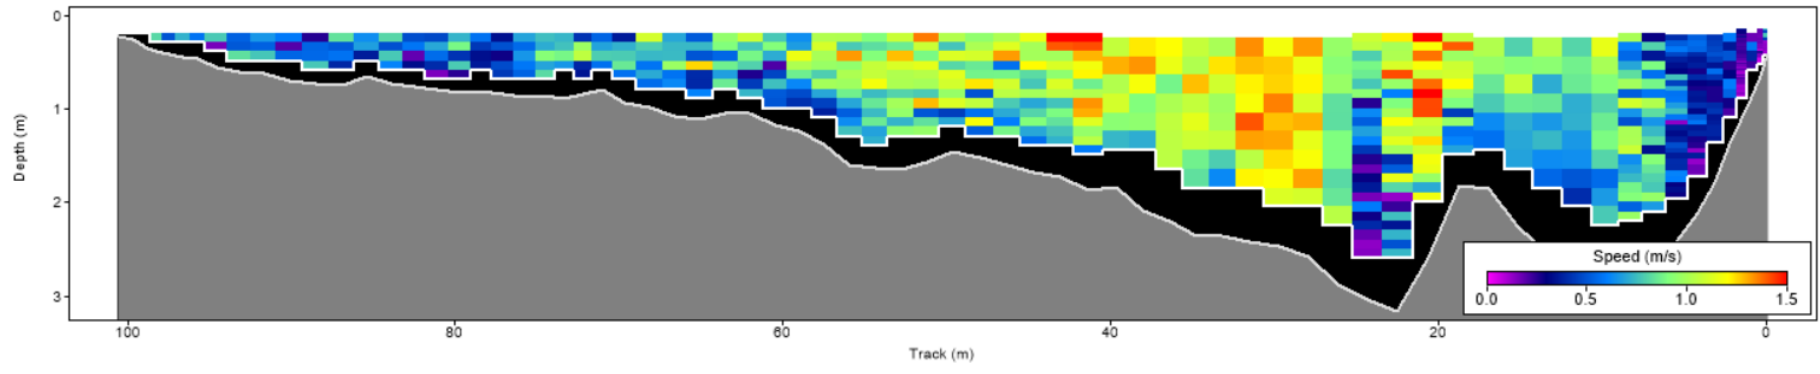

Pořadí	Území	Název	X [m]	Y [m]	Staničení [m]	Průtok [$\text{m}^3 \cdot \text{s}^{-1}$]
55	SRN	120026	444334.519999	5639403.343340	724.034	117.220