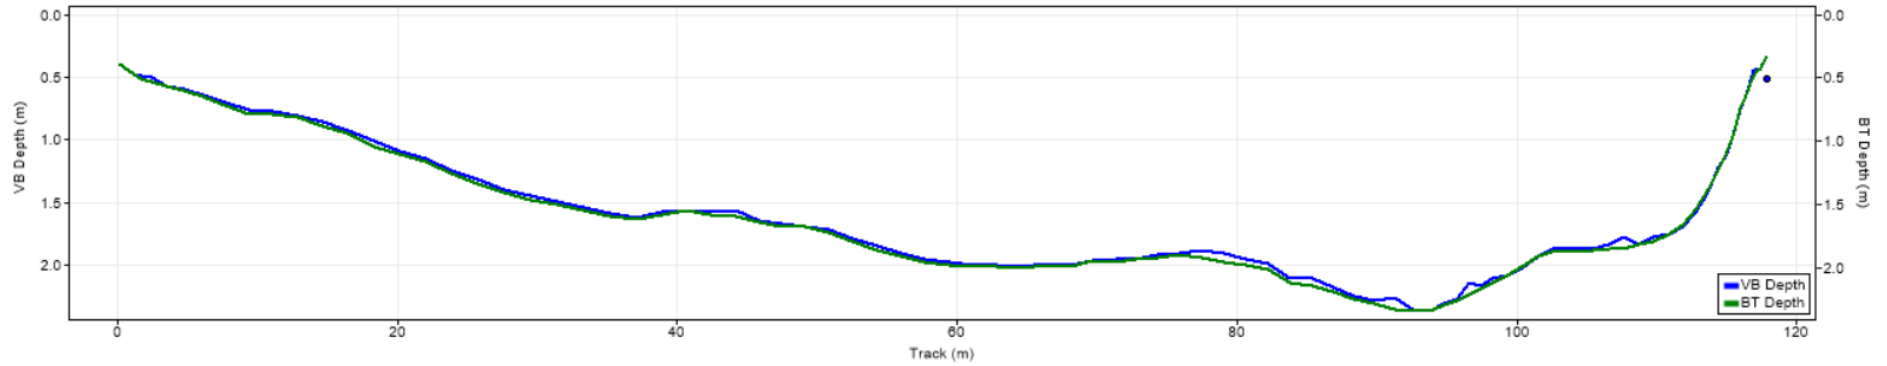

Pořadí	Území	Název	X [m]	Y [m]	Staničení [m]	Průtok [$\text{m}^3 \cdot \text{s}^{-1}$]
105	SRN	133719	421685.276829	5648263.869880	690.550	138.463