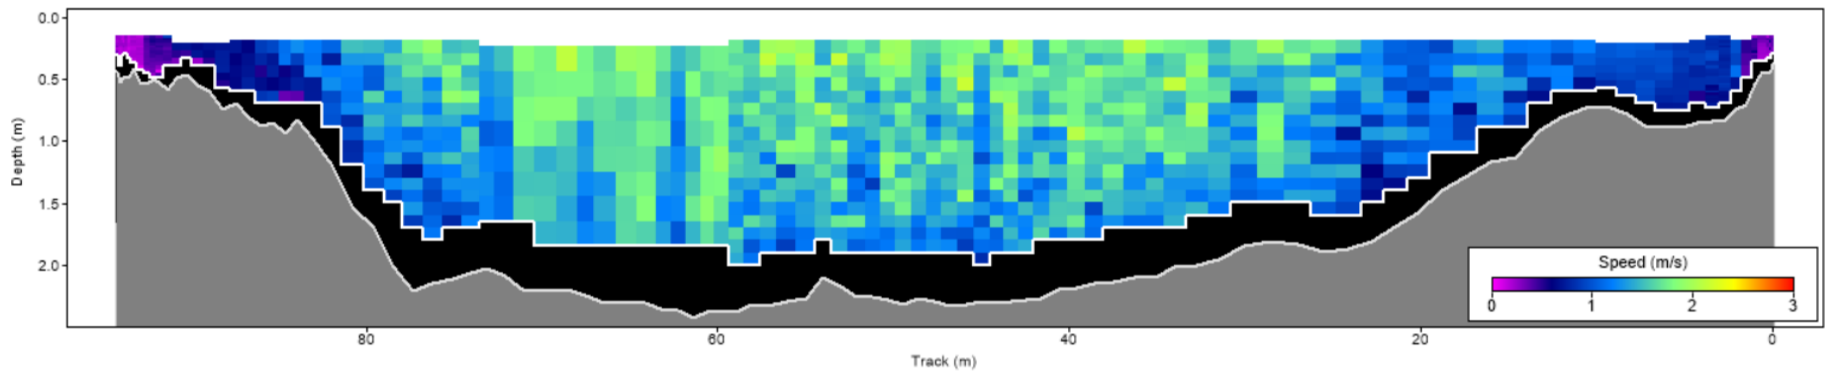

Pořadí	Území	Název	X [m]	Y [m]	Staničení [m]	Průtok [$\text{m}^3 \cdot \text{s}^{-1}$]
20	ČR	125244	445272.100673	5629666.236270	735.223	200.820