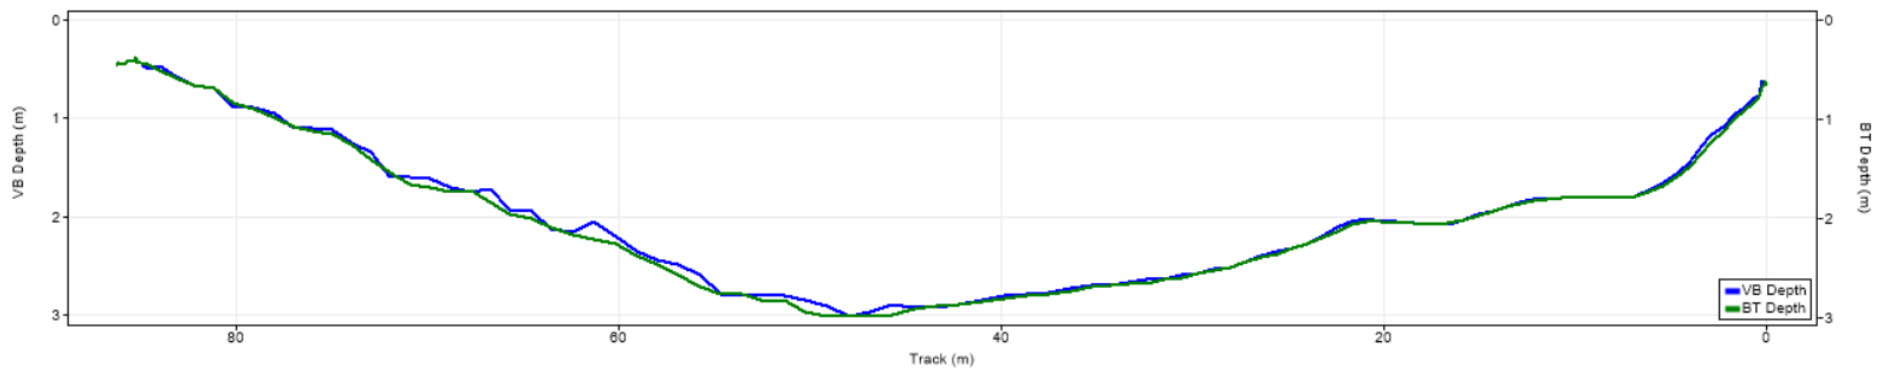

Pořadí	Území	Název	X [m]	Y [m]	Staničení [m]	Průtok [$\text{m}^3 \cdot \text{s}^{-1}$]
33	ČR	123506	444932.933960	5632761.988560	731.831	194.680