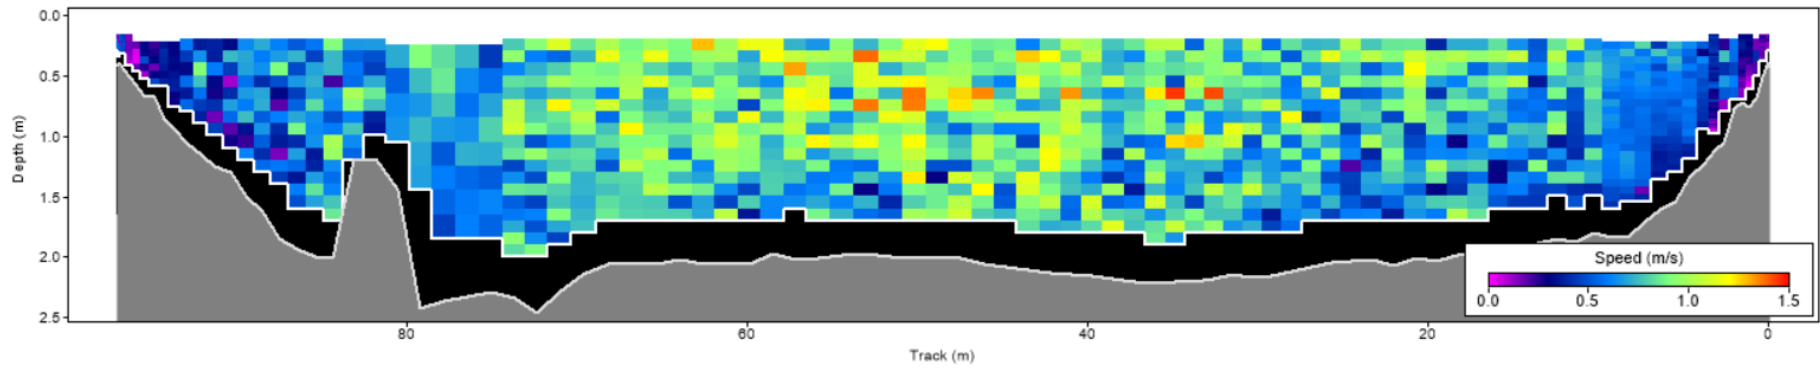

Pořadí	Území	Název	X [m]	Y [m]	Staničení [m]	Průtok [$\text{m}^3 \cdot \text{s}^{-1}$]
84	SRN	140225	430663.057861	5644304.614650	702.134	124.820