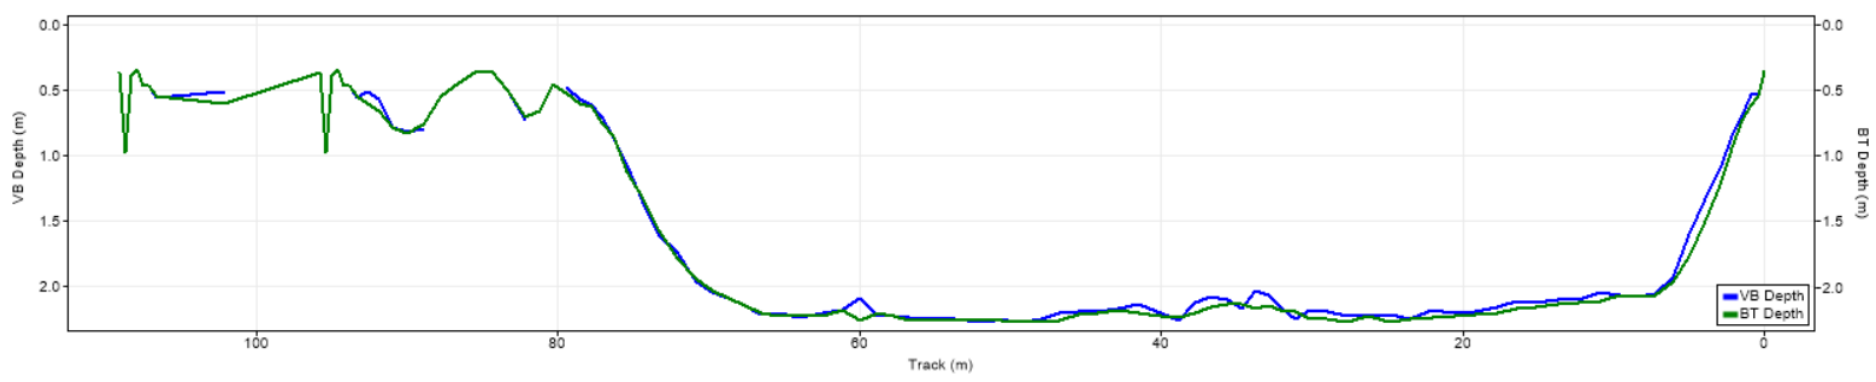

Pořadí	Území	Název	X [m]	Y [m]	Staničení [m]	Průtok [$\text{m}^3 \cdot \text{s}^{-1}$]
14	ČR	121934	445780.305022	5628923.561590	736.148	200.350