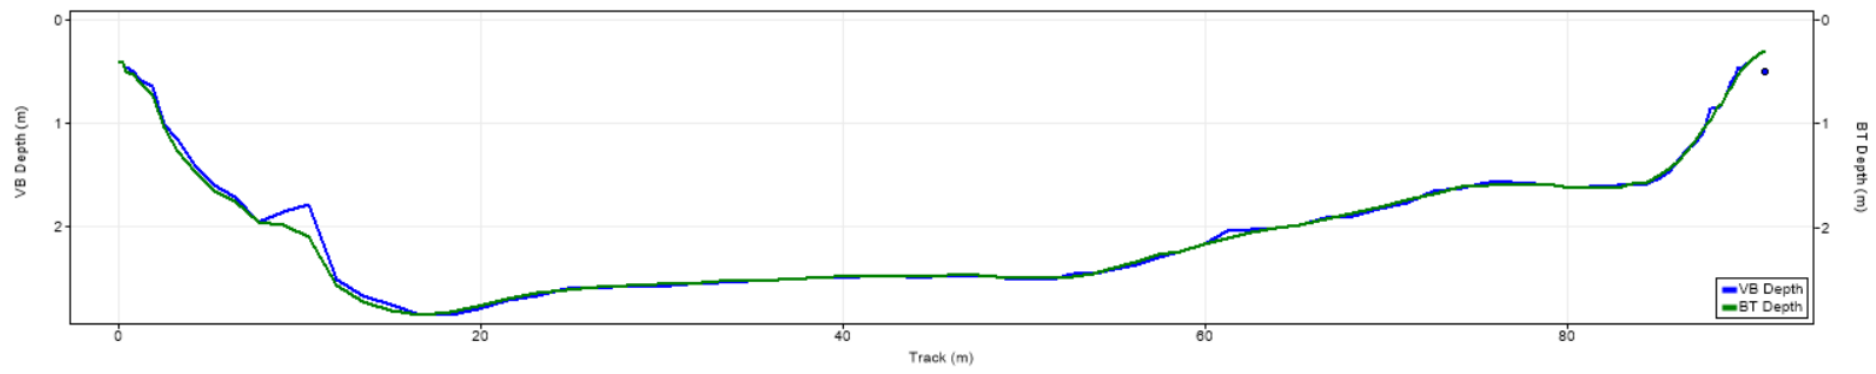

Pořadí	Území	Název	X [m]	Y [m]	Staničení [m]	Průtok [$\text{m}^3 \cdot \text{s}^{-1}$]
65	SRN	141259	437923.831815	5642002.463380	717.046	126.920