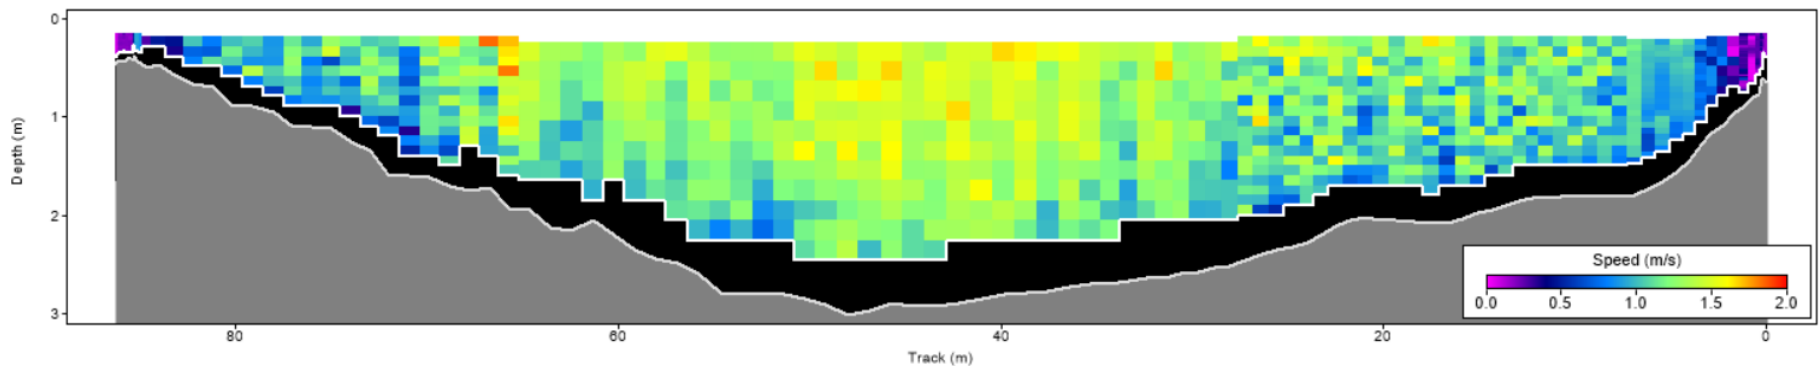

Pořadí	Území	Název	X [m]	Y [m]	Staničení [m]	Průtok [$\text{m}^3 \cdot \text{s}^{-1}$]
33	ČR	123506	444932.933960	5632761.988560	731.831	194.680