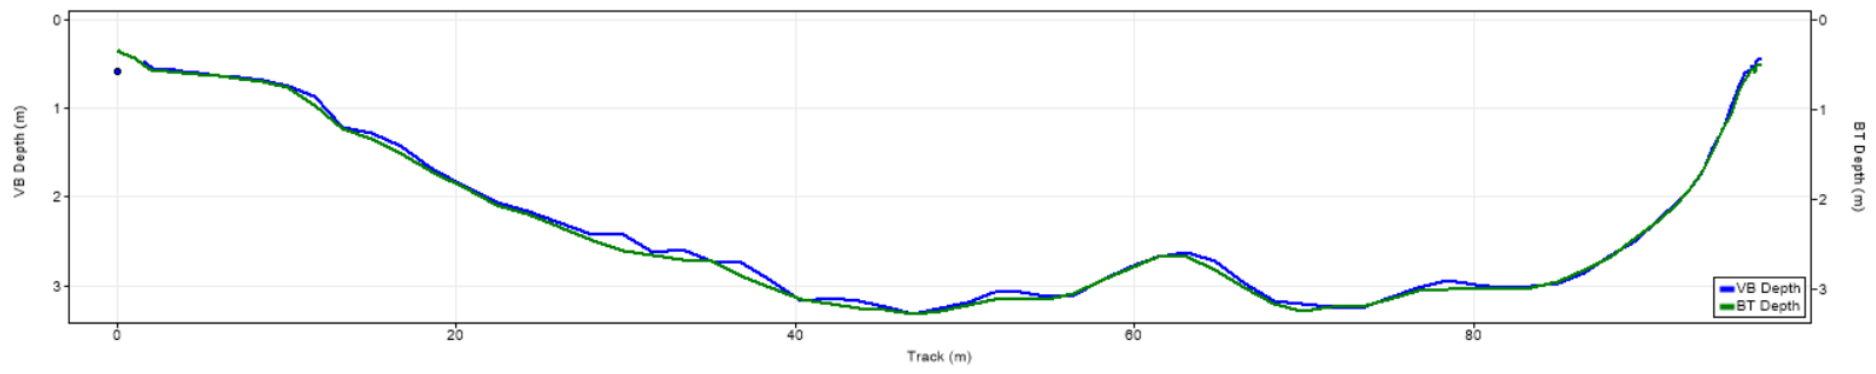

Pořadí	Území	Název	X [m]	Y [m]	Staničení [m]	Průtok [$\text{m}^3 \cdot \text{s}^{-1}$]
86	SRN	112240	428997.920347	5644929.864840	700.143	138.030