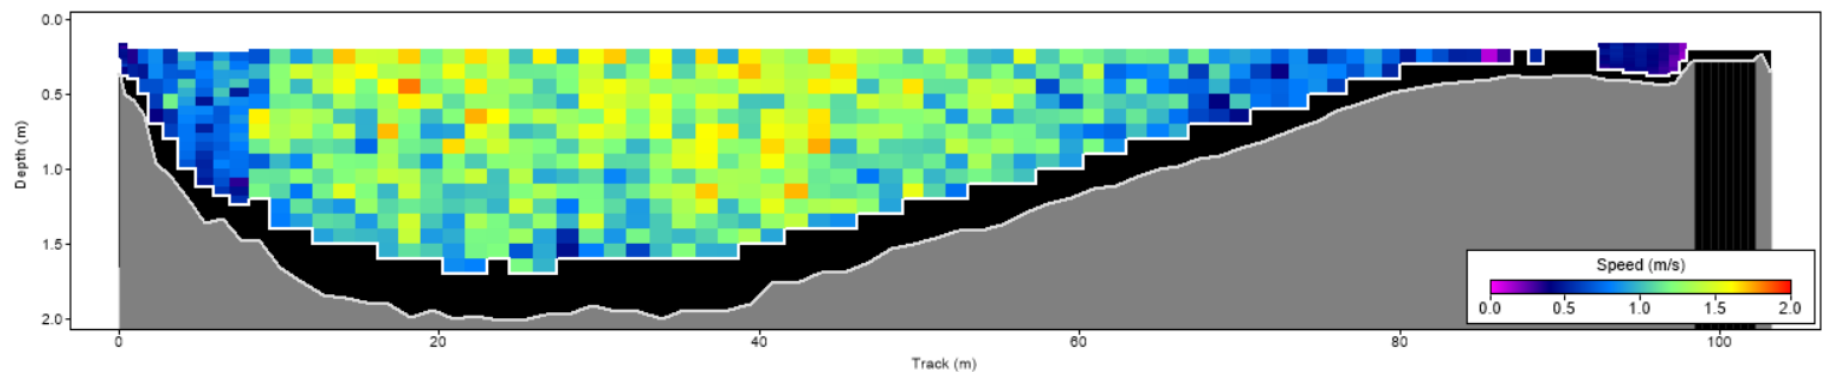

Pořadí	Území	Název	X [m]	Y [m]	Staničení [m]	Průtok [$\text{m}^3 \cdot \text{s}^{-1}$]
73	SRN	115322	433773.562084	5642066.783990	712.078	124.160