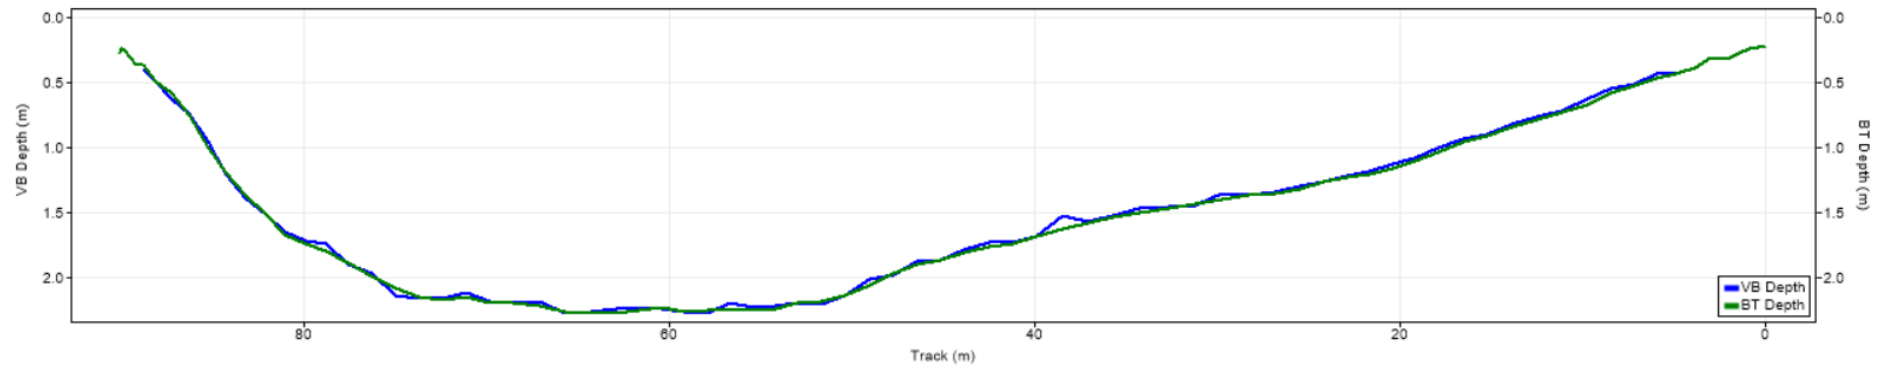

Pořadí	Území	Název	X [m]	Y [m]	Staničení [m]	Průtok [$\text{m}^3 \cdot \text{s}^{-1}$]
69	SRN	113101	435462.668872	5641419.689840	714.064	124.910