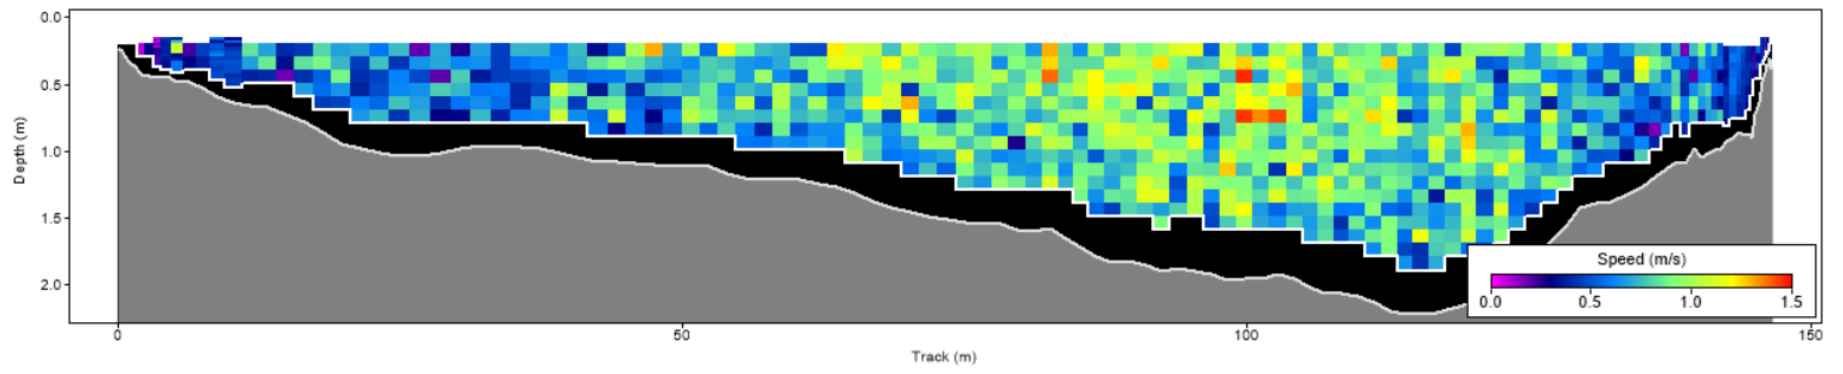

Pořadí	Území	Název	X [m]	Y [m]	Staničení [m]	Průtok [$\text{m}^3 \cdot \text{s}^{-1}$]
89	SRN	114836	427441.263877	5646102.135380	698.144	136.158