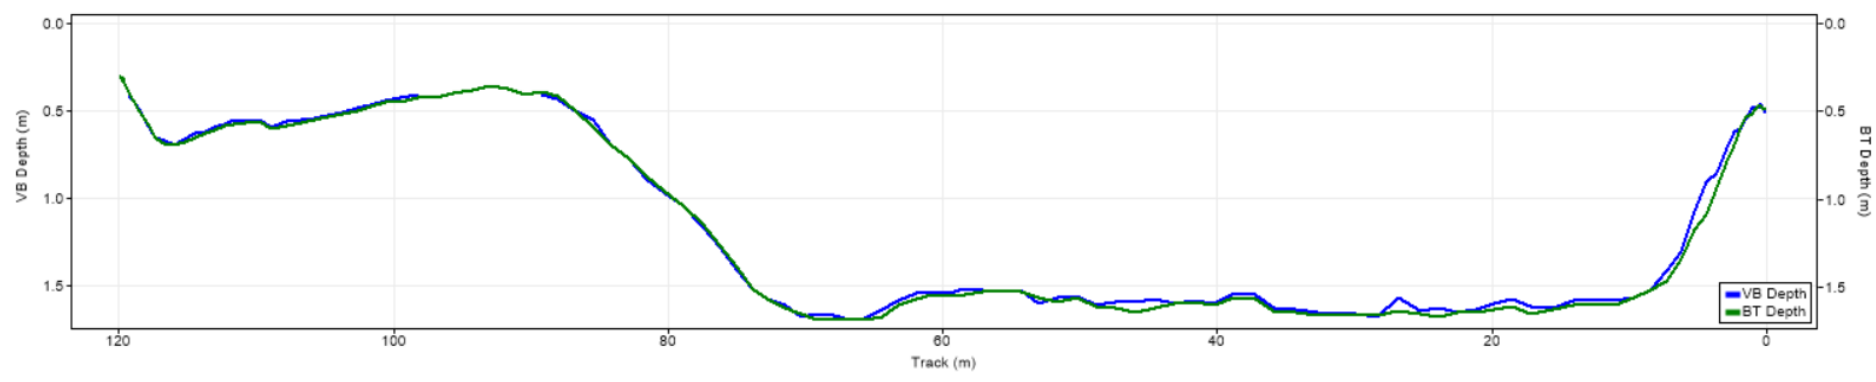

Pořadí	Území	Název	X [m]	Y [m]	Staničení [m]	Průtok [$\text{m}^3 \cdot \text{s}^{-1}$]
52	SRN	112525	445929.123726	5637790.646430	726.358	114.420