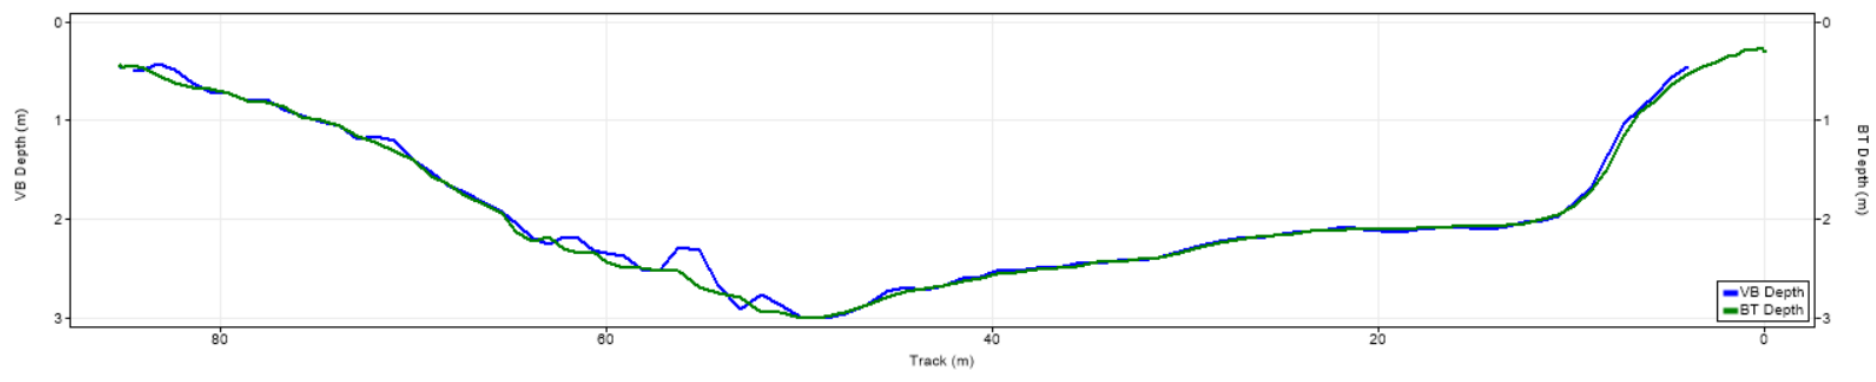

Pořadí	Území	Název	X [m]	Y [m]	Staničení [m]	Průtok [$\text{m}^3 \cdot \text{s}^{-1}$]
34	ČR	124254	444924.237499	5632791.589330	731.800	193.620