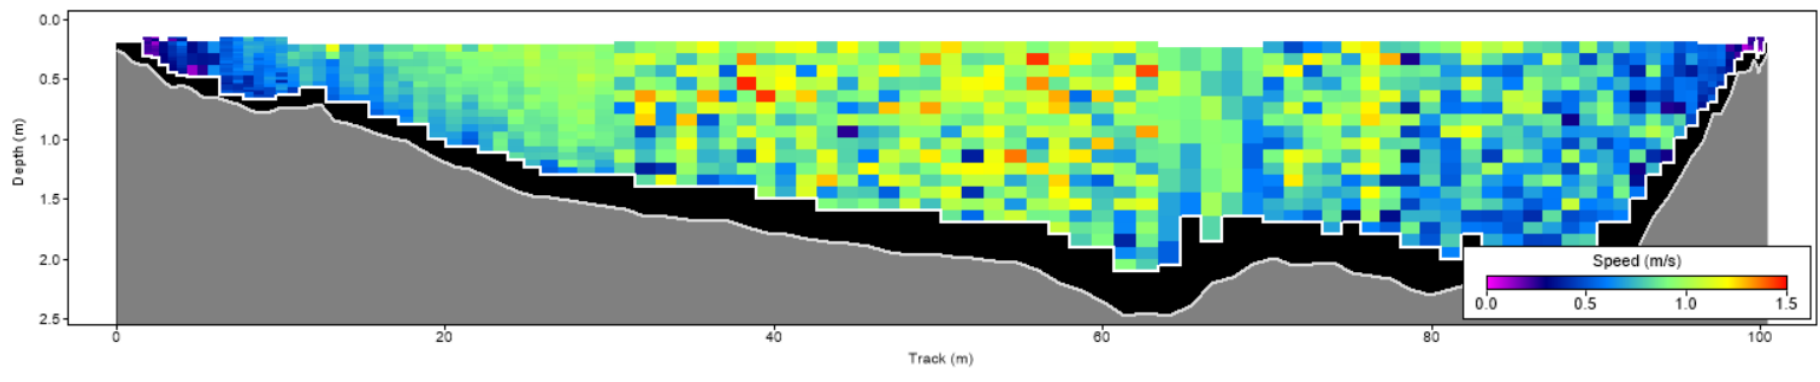

Pořadí	Území	Název	X [m]	Y [m]	Staničení [m]	Průtok [$\text{m}^3 \cdot \text{s}^{-1}$]
82	SRN	133043	432230.869341	5645398.899120	704.125	126.134