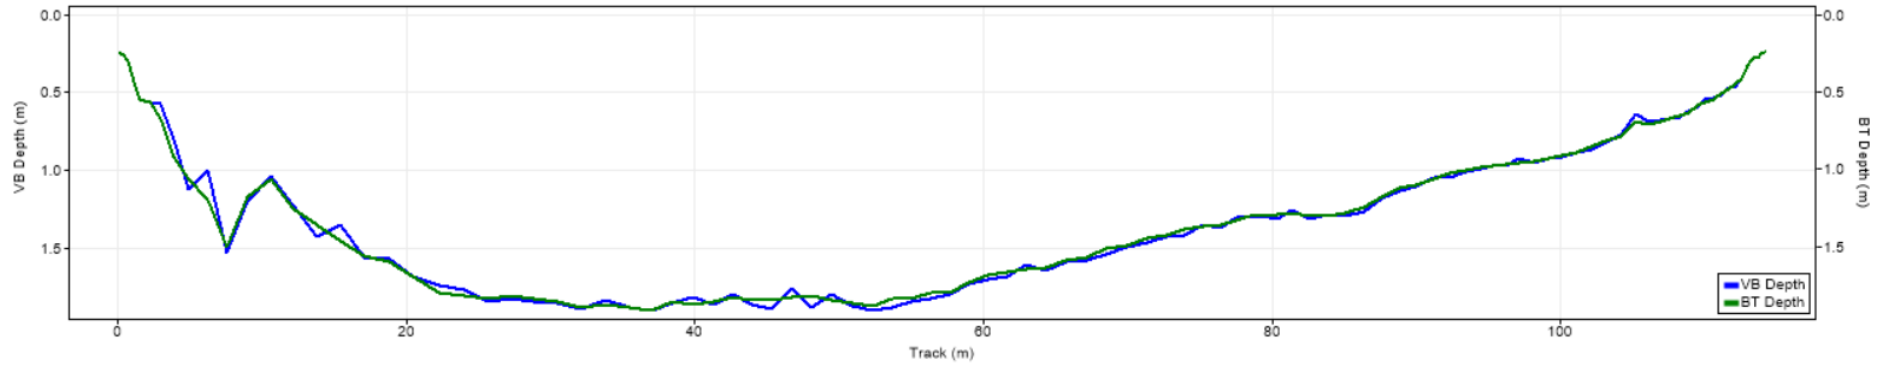

Pořadí	Území	Název	X [m]	Y [m]	Staničení [m]	Průtok [$\text{m}^3 \cdot \text{s}^{-1}$]
100	SRN	125233	422600.125663	5646172.941870	693.155	136.919