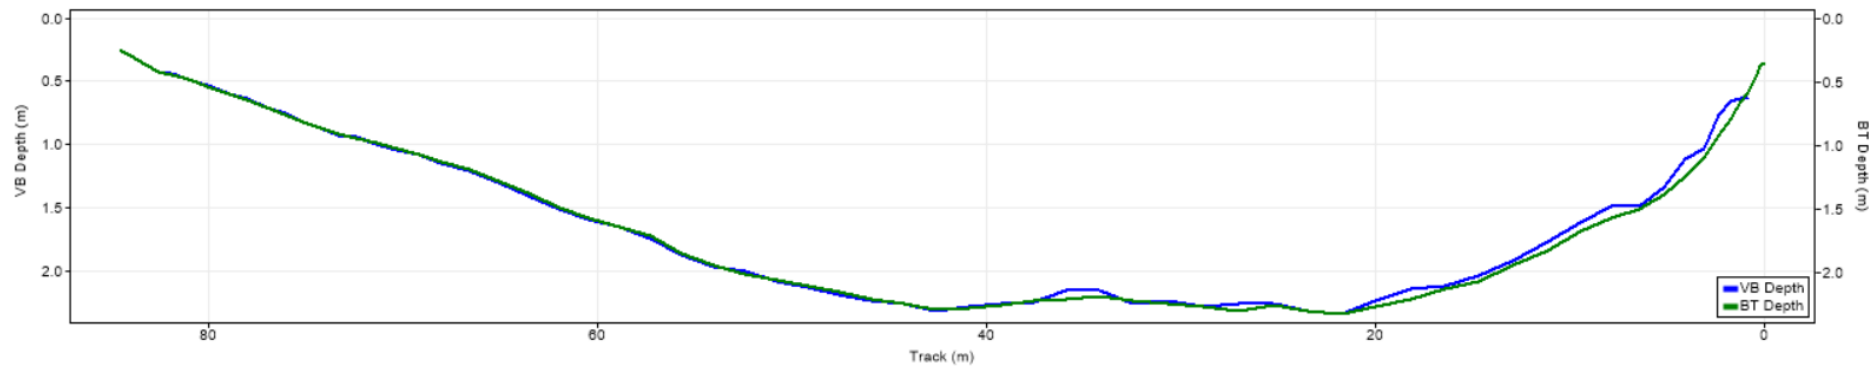

Pořadí	Území	Název	X [m]	Y [m]	Staničení [m]	Průtok [$\text{m}^3 \cdot \text{s}^{-1}$]
67	SRN	142613	436694.928338	5642402.177220	715.660	121.750