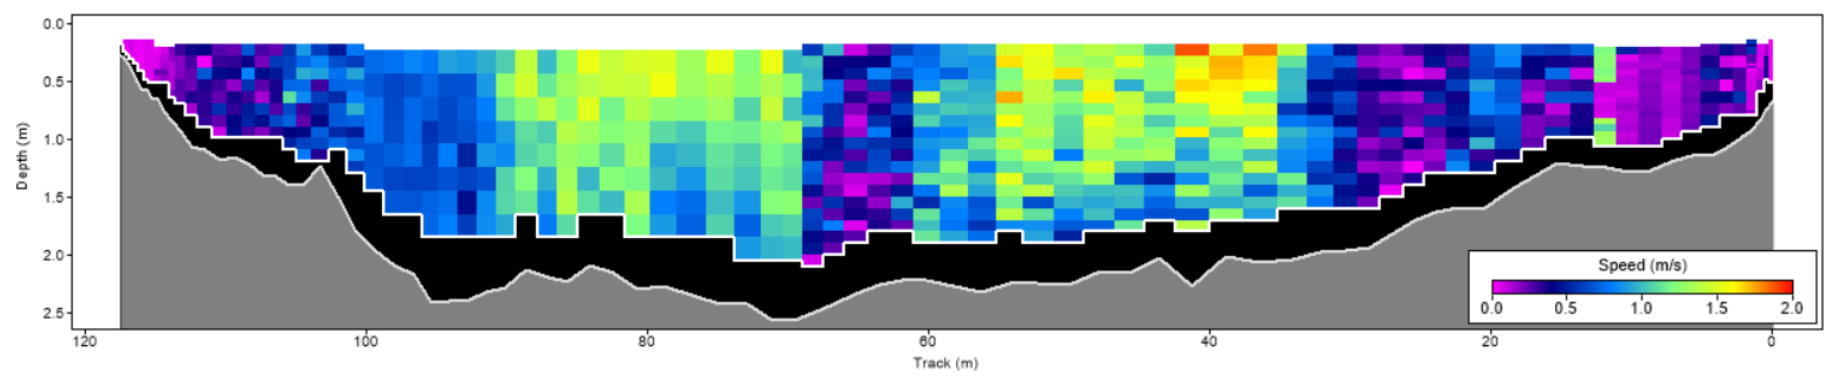

Pořadí	Území	Název	X [m]	Y [m]	Staničení [m]	Průtok [$\text{m}^3 \cdot \text{s}^{-1}$]
95	SRN	122503	425101.318580	5646478.133210	695.740	140.748