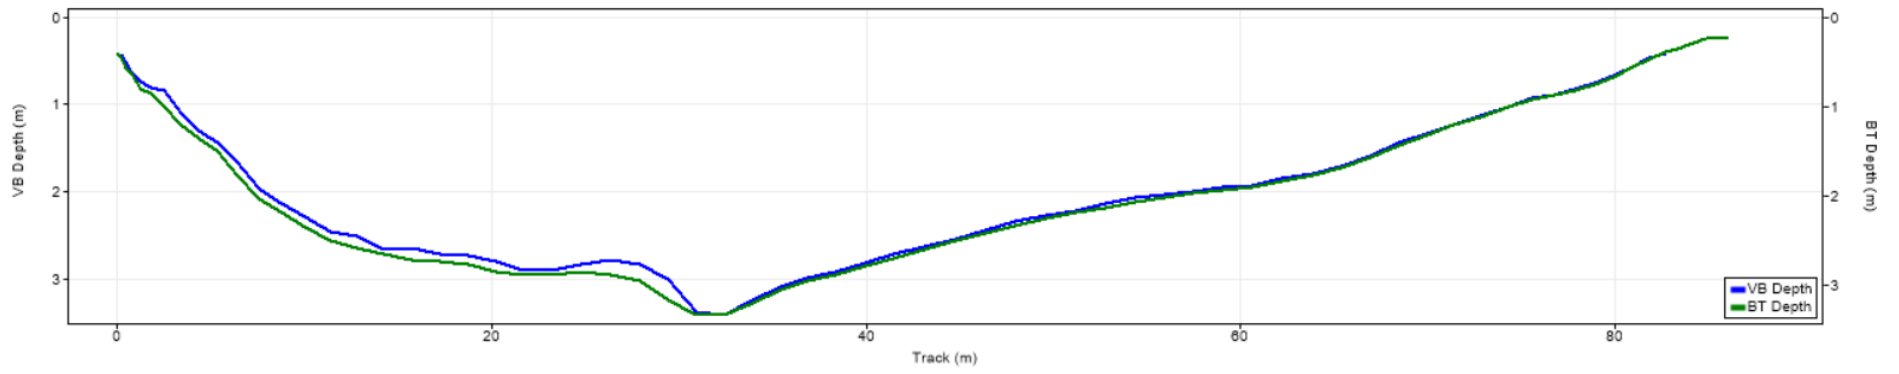

Pořadí	Území	Název	X [m]	Y [m]	Staničení [m]	Průtok [$\text{m}^3 \cdot \text{s}^{-1}$]
85	SRN	141206	429770.344901	5644339.919350	701.131	125.390