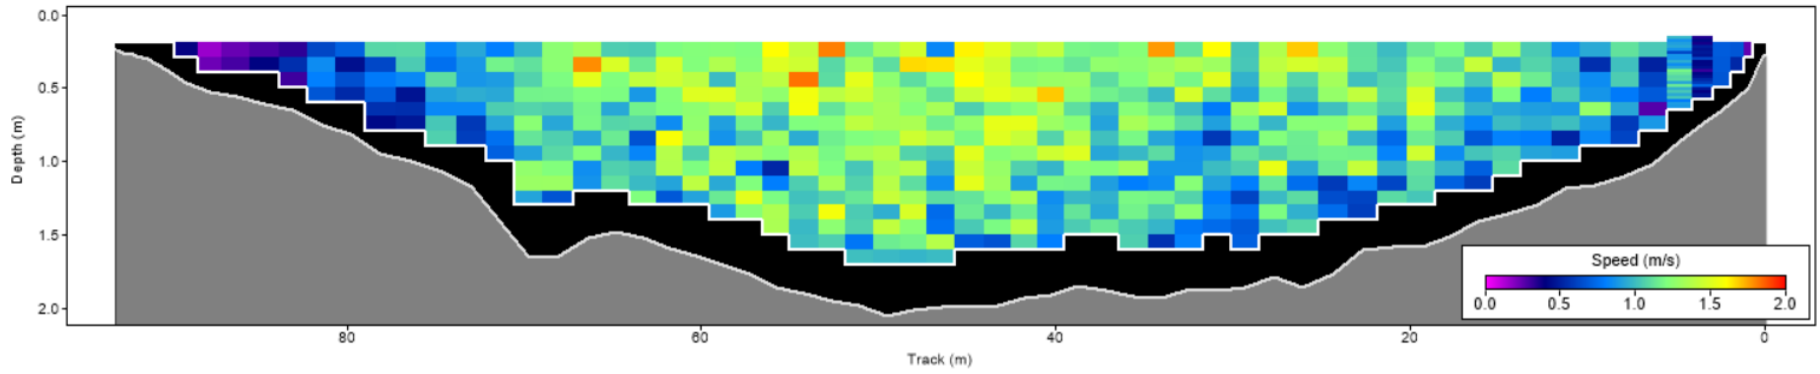

Pořadí	Území	Název	X [m]	Y [m]	Staničení [m]	Průtok [$\text{m}^3 \cdot \text{s}^{-1}$]
76	SRN	123611	434991.616241	5643397.679170	710.016	126.650