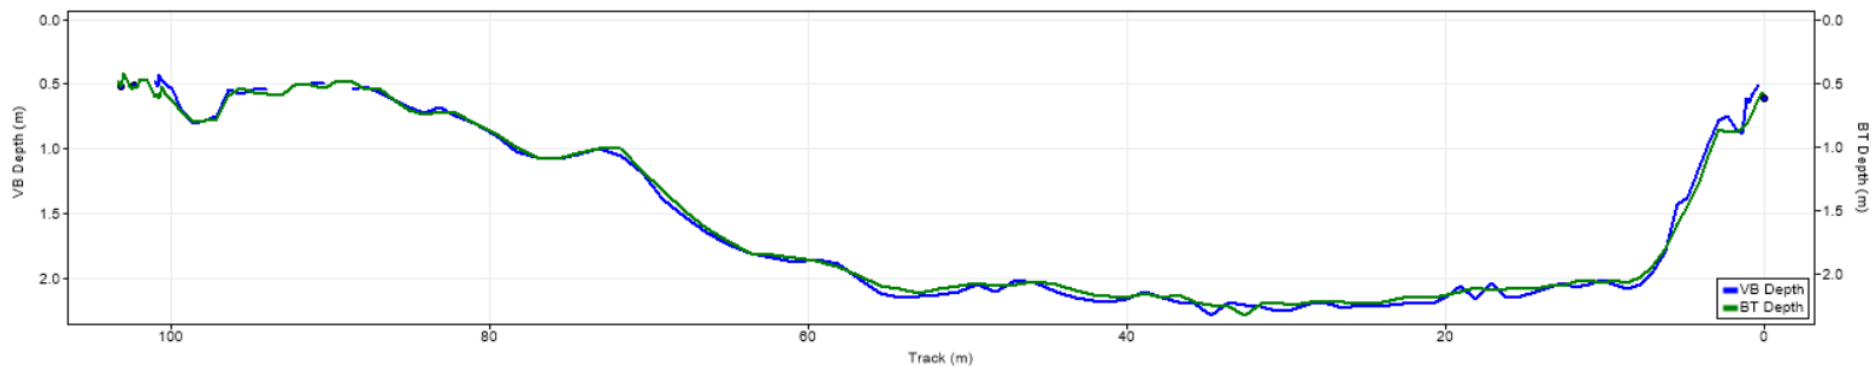

Pořadí	Území	Název	X [m]	Y [m]	Staničení [m]	Průtok [$\text{m}^3 \cdot \text{s}^{-1}$]
12	ČR	123448	446194.492978	5628148.701850	737.054	204.700