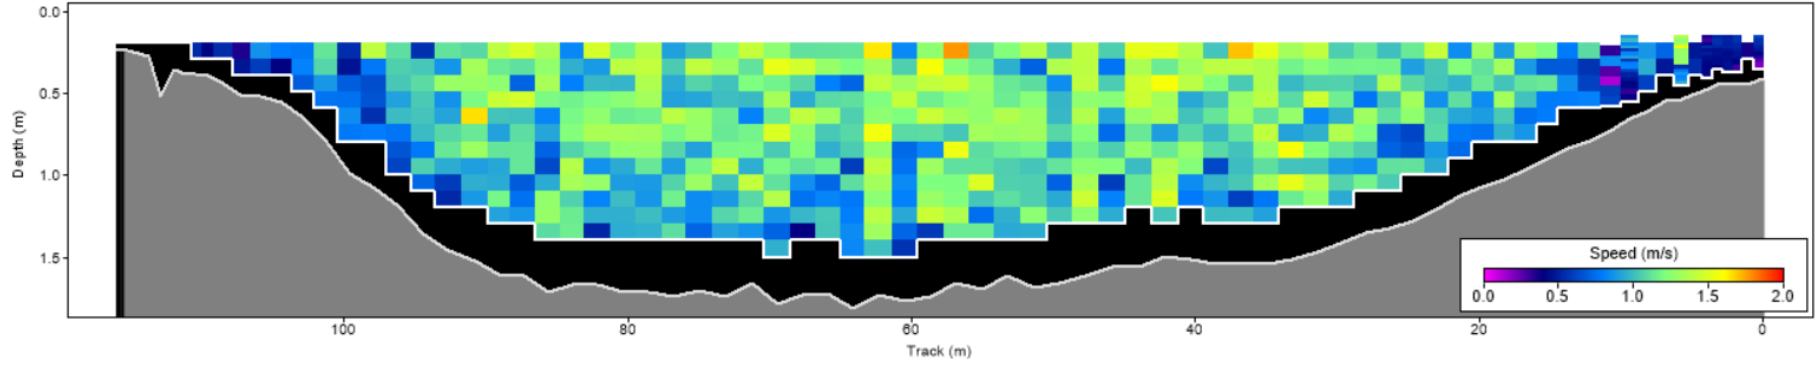

Pořadí	Území	Název	X [m]	Y [m]	Staničení [m]	Průtok [$\text{m}^3 \cdot \text{s}^{-1}$]
102	SRN	130433	421812.509870	5646795.382980	692.124	137.900