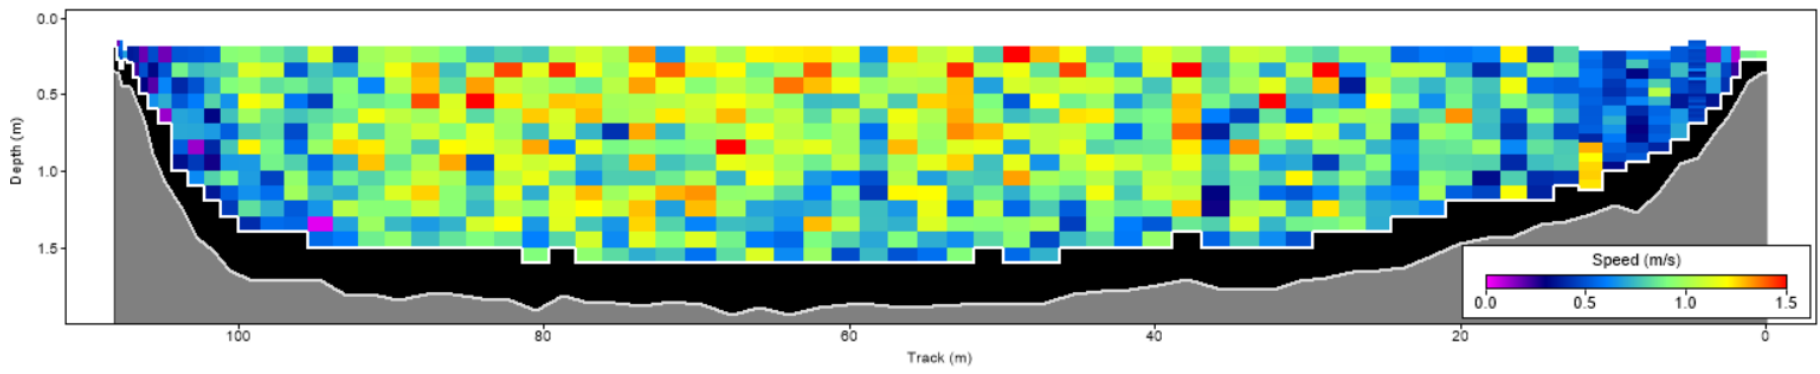

Pořadí	Území	Název	X [m]	Y [m]	Staničení [m]	Průtok [$\text{m}^3 \cdot \text{s}^{-1}$]
98	SRN	124226	423555.848617	5646152.206890	694.144	136.254