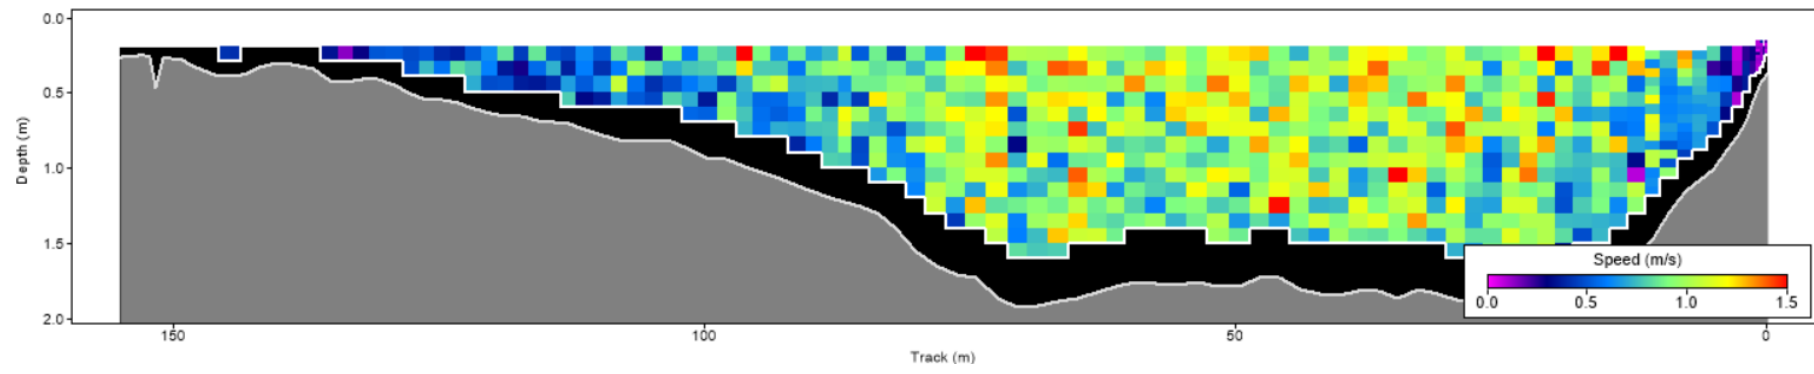

Pořadí	Území	Název	X [m]	Y [m]	Staničení [m]	Průtok [$\text{m}^3 \cdot \text{s}^{-1}$]
90	SRN	115446	426970.855810	5646278.668360	697.643	135.898