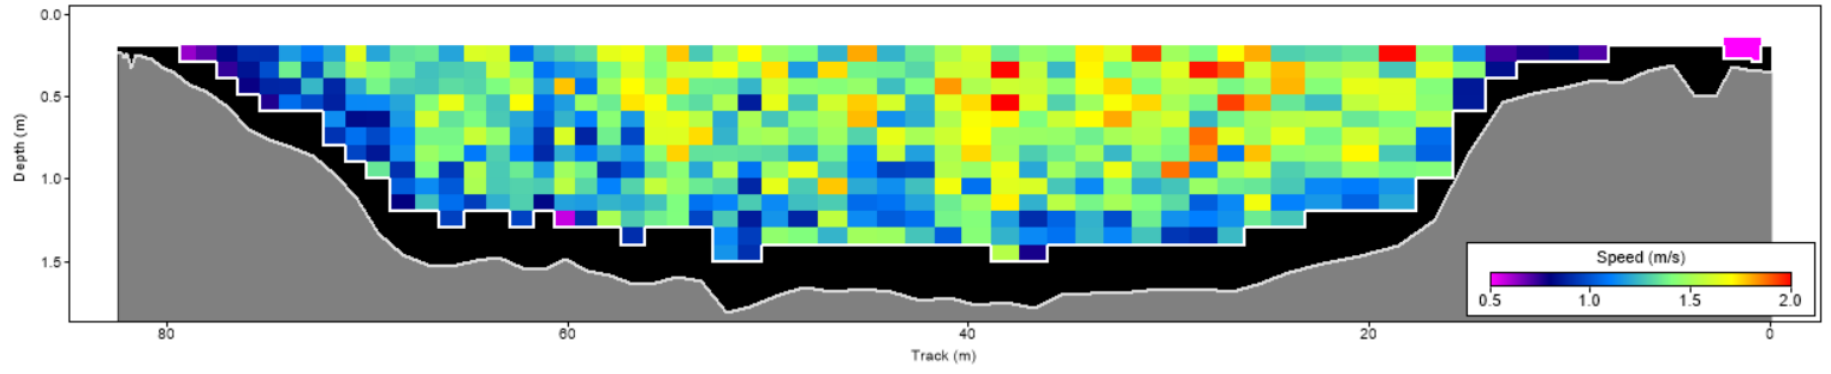

Pořadí	Území	Název	X [m]	Y [m]	Staničení [m]	Průtok [$\text{m}^3 \cdot \text{s}^{-1}$]
64	SRN	140445	438823.448392	5641628.506920	718.049	121.010