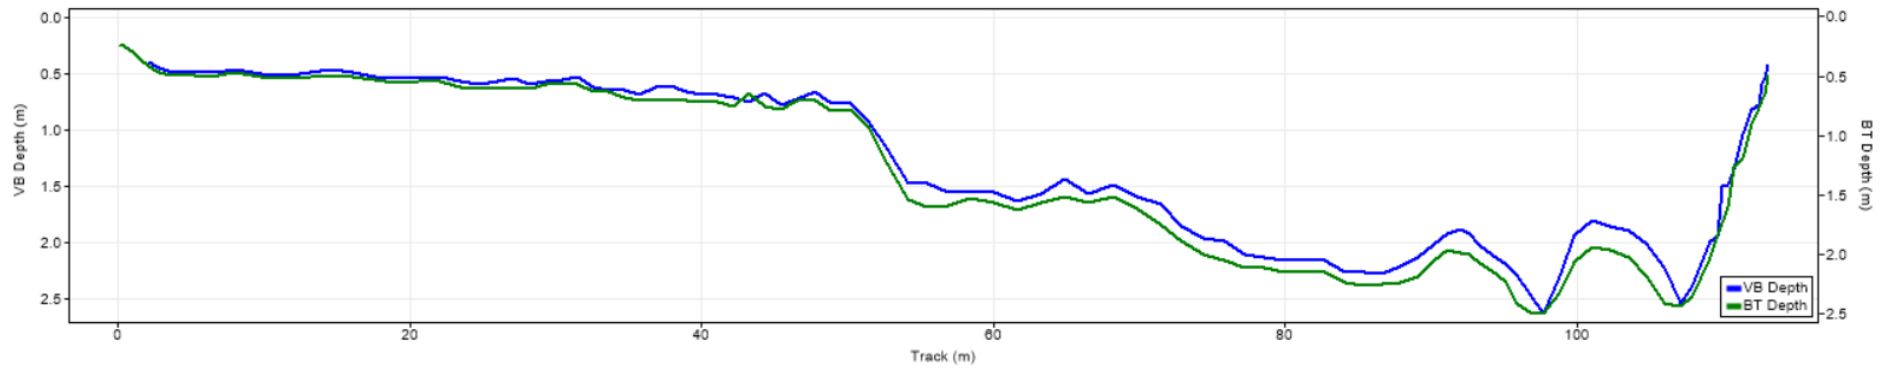

Pořadí	Území	Název	X [m]	Y [m]	Staničení [m]	Průtok [m³·s⁻¹]
56	SRN	120320	444252.162482	5639448.040460	723.940	121.530