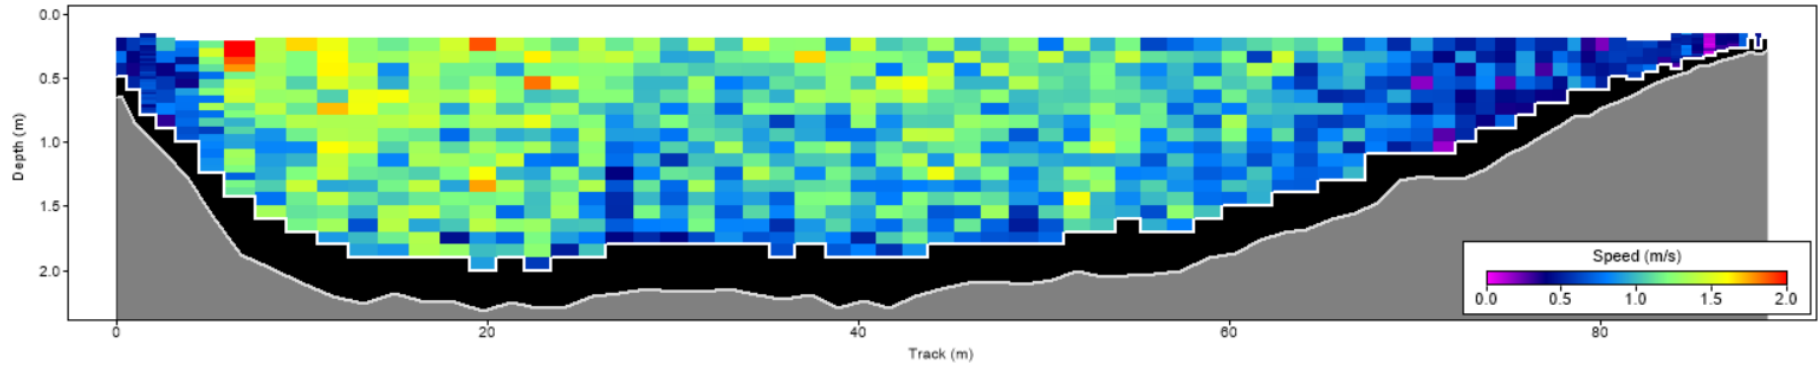

Pořadí	Území	Název	X [m]	Y [m]	Staničení [m]	Průtok [$\text{m}^3 \cdot \text{s}^{-1}$]
99	SRN	124647	423186.300679	5646064.708330	693.756	137.544