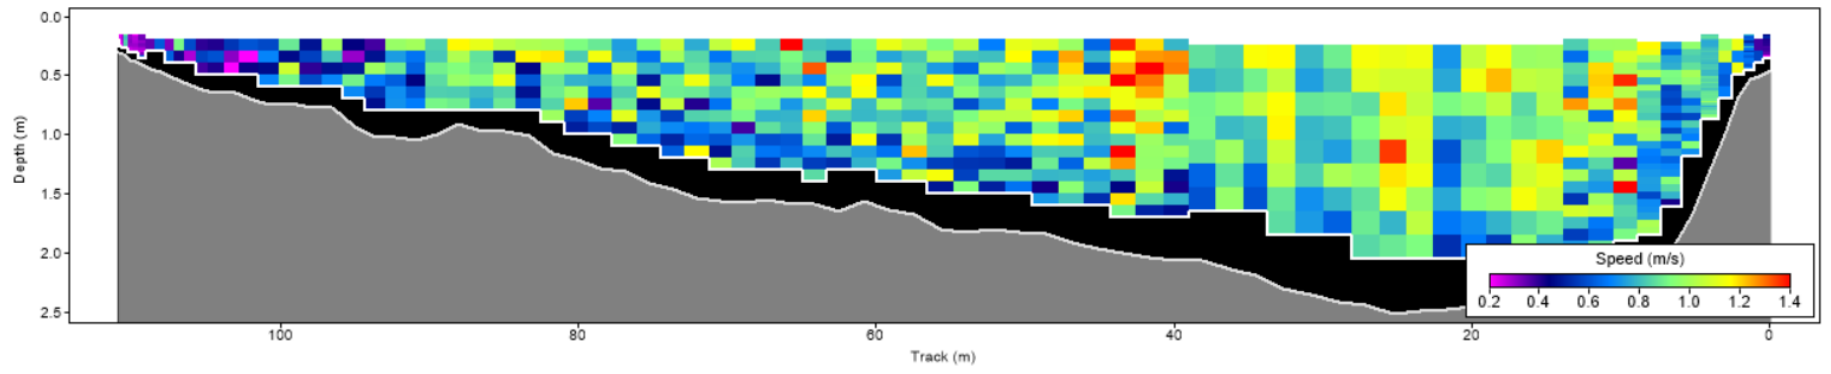

Pořadí	Území	Název	X [m]	Y [m]	Staničení [m]	Průtok [$\text{m}^3 \cdot \text{s}^{-1}$]
97	SRN	123305	424509.159115	5646429.434560	695.142	139.728