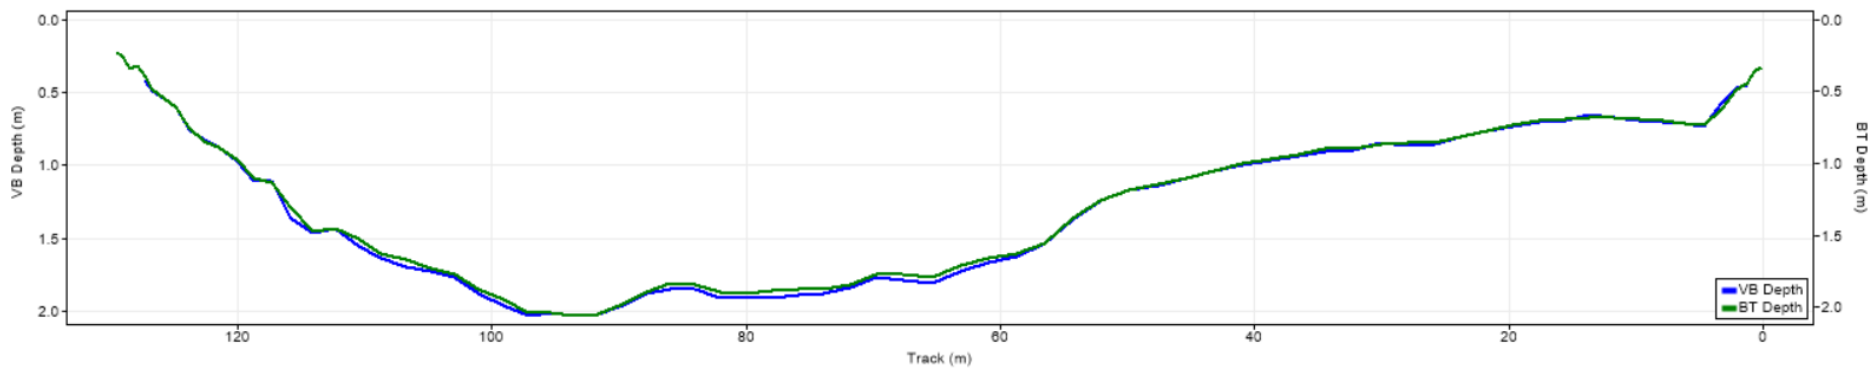

Pořadí	Území	Název	X [m]	Y [m]	Staničení [m]	Průtok [$\text{m}^3 \cdot \text{s}^{-1}$]
101	SRN	125653	422259.013263	5646345.102850	692.760	133.860