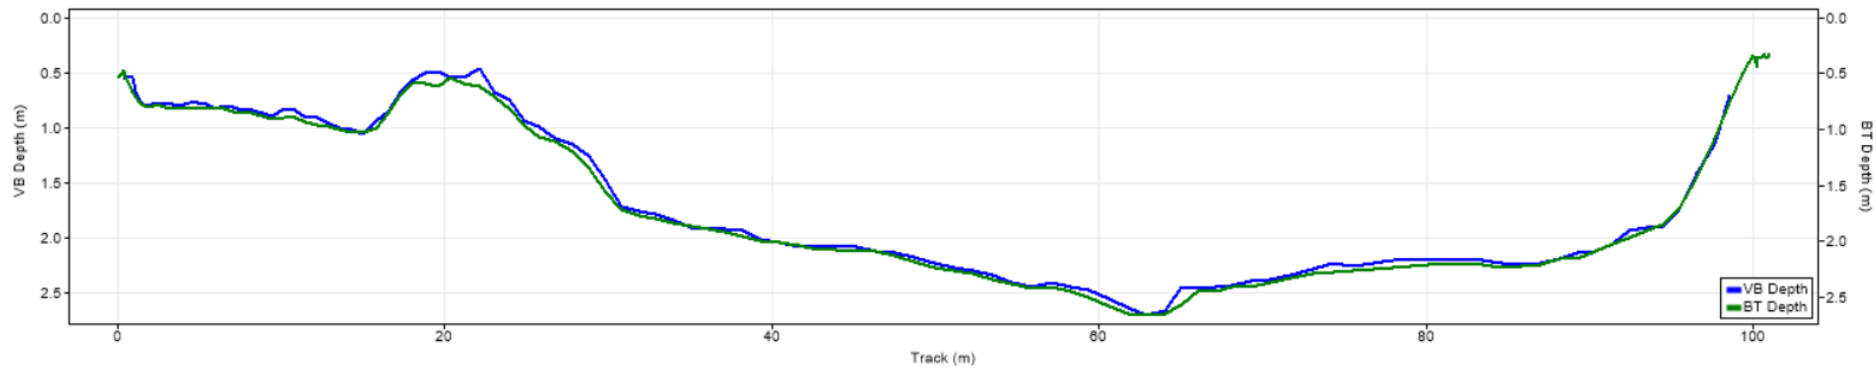

Pořadí	Území	Název	X [m]	Y [m]	Staničení [m]	Průtok [$\text{m}^3 \cdot \text{s}^{-1}$]
11	ČR	123058	446207.884826	5628083.487830	737.119	209.000