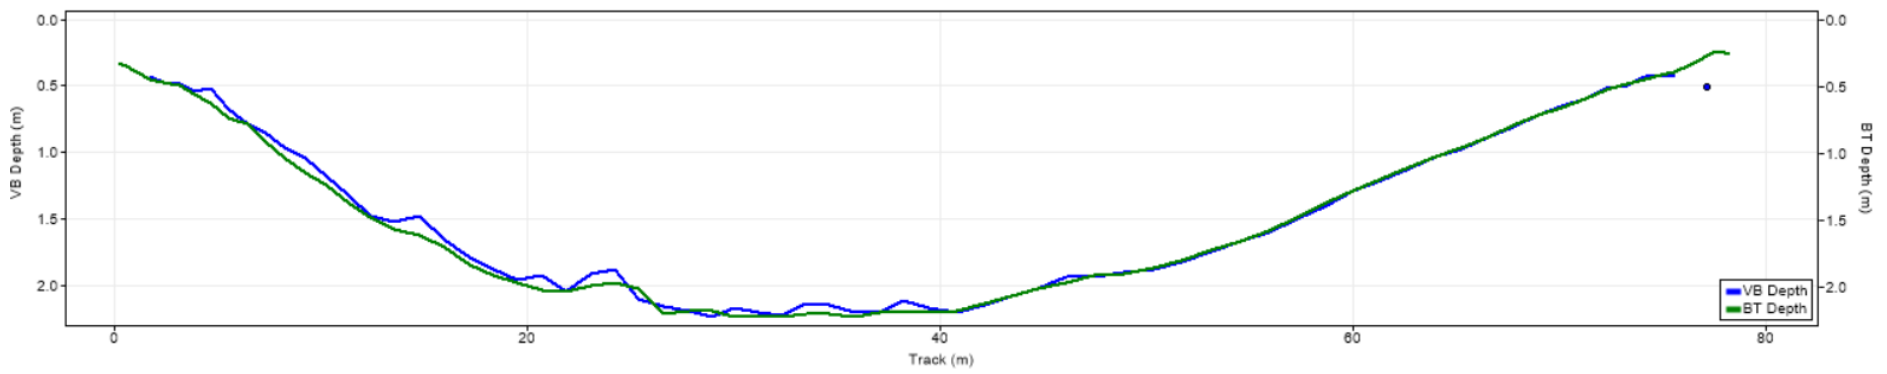

Pořadí	Území	Název	X [m]	Y [m]	Staničení [m]	Průtok [m³·s⁻¹]
74	SRN	115545	433724.659086	5642399.645020	711.726	126.580