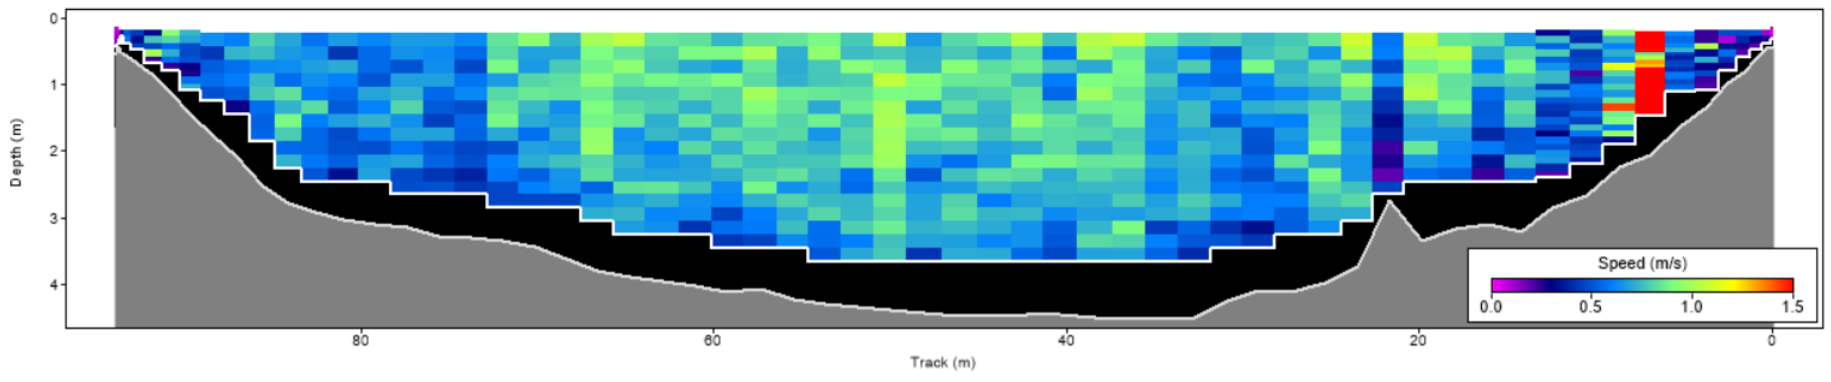

Pořadí	Území	Název	X [m]	Y [m]	Staničení [m]	Průtok [$\text{m}^3 \cdot \text{s}^{-1}$]
48	ČR	122216	446240.513307	5636262.407910	728.675	195.010