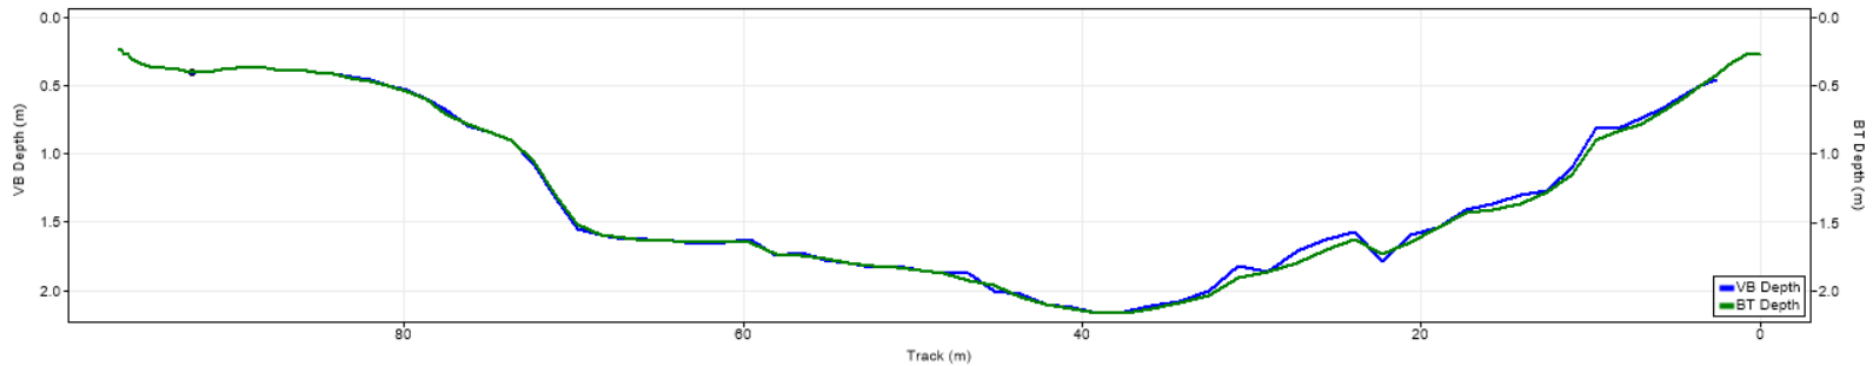

Pořadí	Území	Název	X [m]	Y [m]	Staničení [m]	Průtok [$\text{m}^3 \cdot \text{s}^{-1}$]
78	SRN	125105	435777.354218	5644929.691730	708.128	124.590