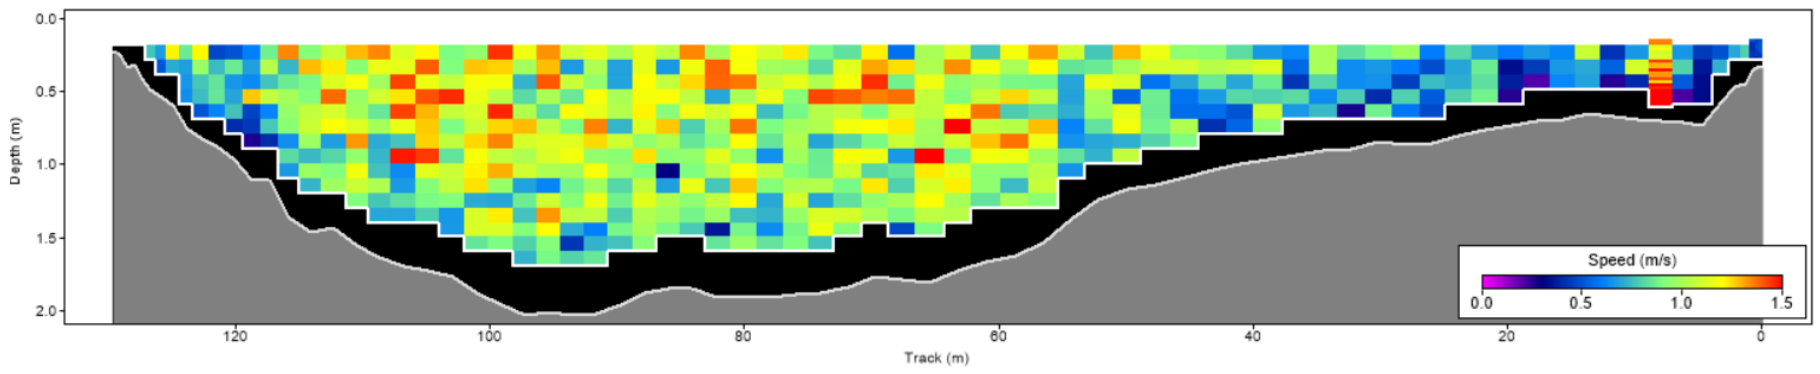

Pořadí	Území	Název	X [m]	Y [m]	Staničení [m]	Průtok [$\text{m}^3 \cdot \text{s}^{-1}$]
101	SRN	125653	422259.013263	5646345.102850	692.760	133.860