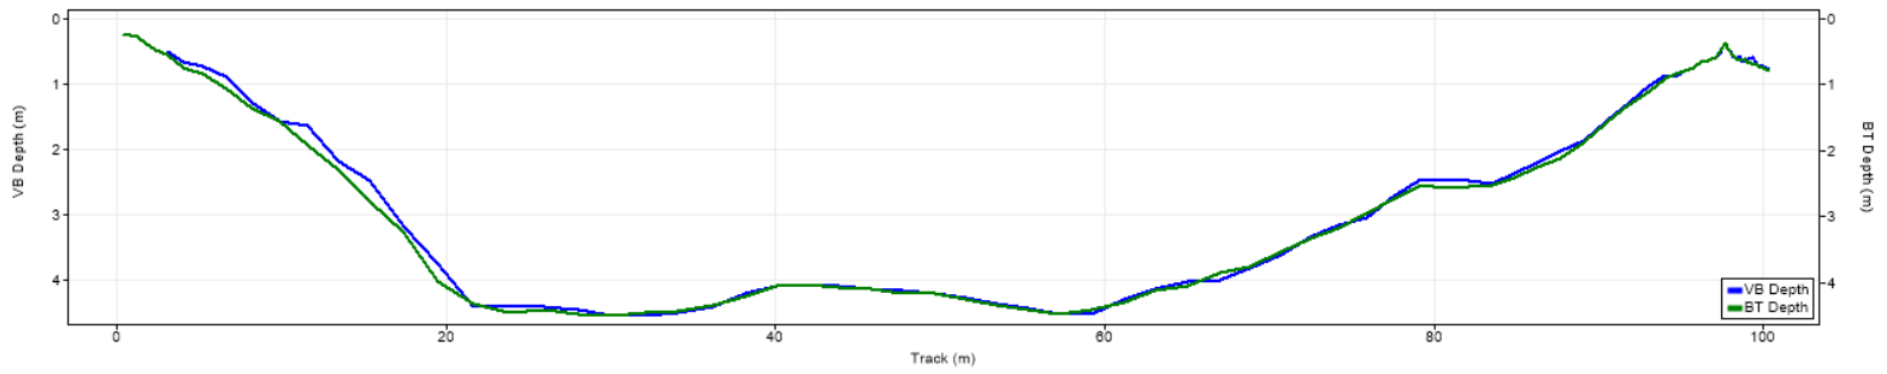

Pořadí	Území	Název	X [m]	Y [m]	Staničení [m]	Průtok [$\text{m}^3 \cdot \text{s}^{-1}$]
44	ČR	133717	445573.739479	5634853.998800	729.540	190.840