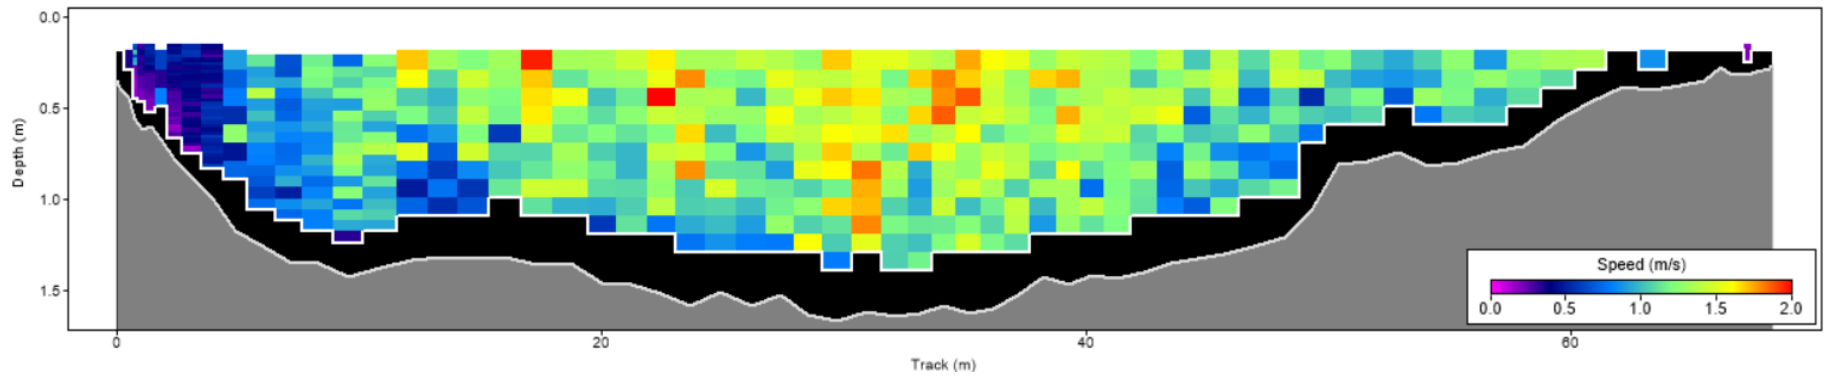

Pořadí	Území	Název	X [m]	Y [m]	Staničení [m]	Průtok [$\text{m}^3 \cdot \text{s}^{-1}$]
4	ČR	135417	444488.895820	5626235.330000	739.936	82.650