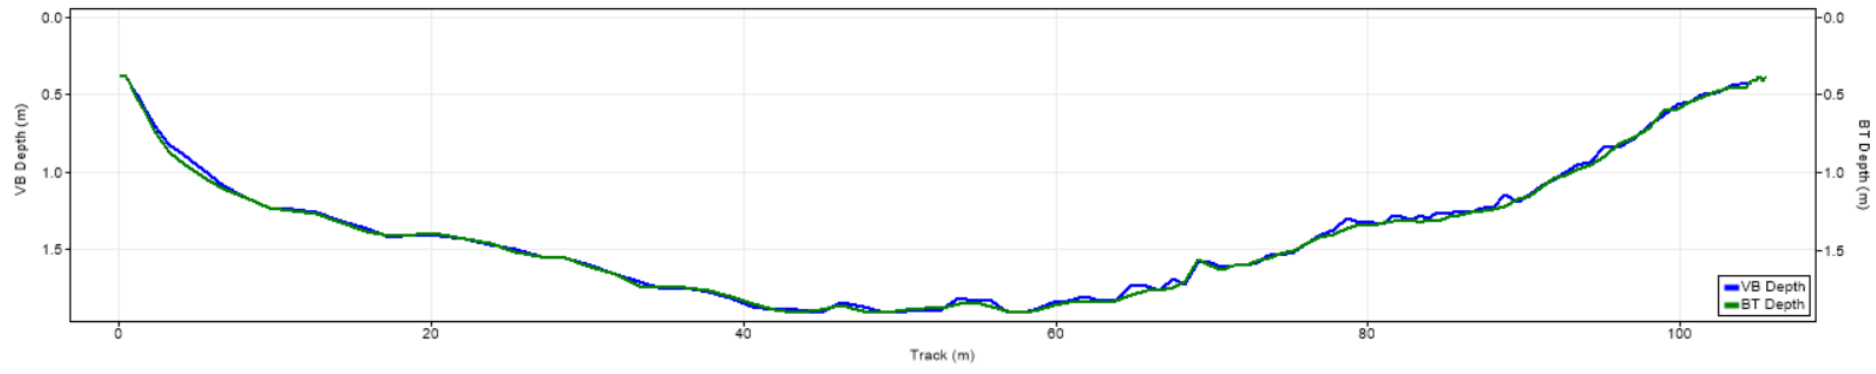

Pořadí	Území	Název	X [m]	Y [m]	Staničení [m]	Průtok [$\text{m}^3 \cdot \text{s}^{-1}$]
59	SRN	124237	441567.070599	5640508.320740	721.051	124.670