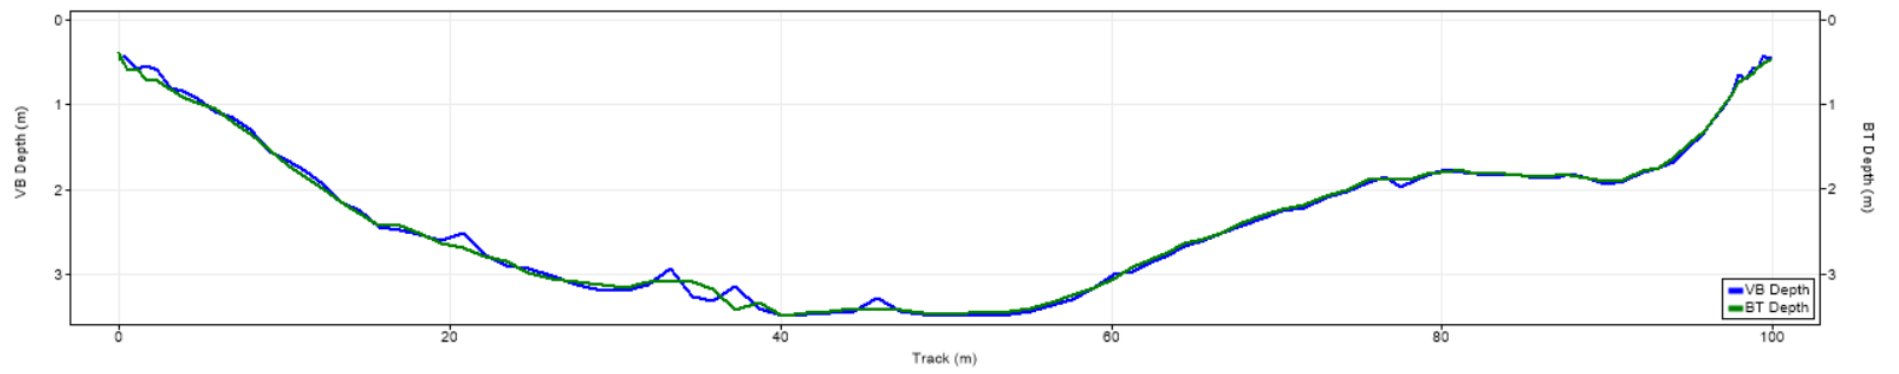

Pořadí	Území	Název	X [m]	Y [m]	Staničení [m]	Průtok [$\text{m}^3 \cdot \text{s}^{-1}$]
32	ČR	134519	444956.391028	5632681.865740	731.914	200.200