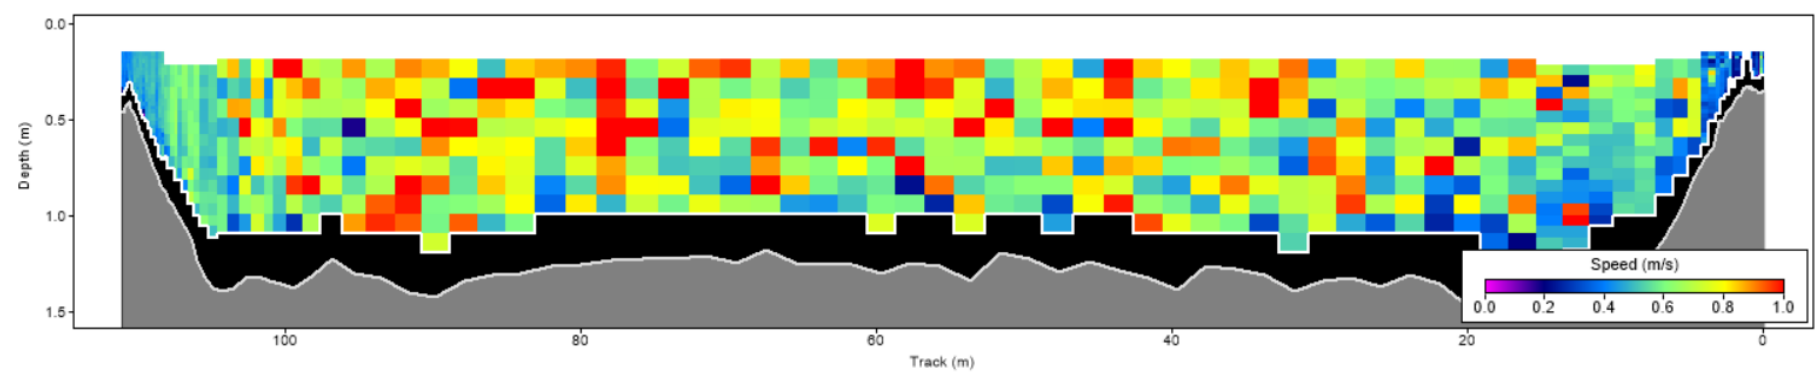

| Pořadí | Území | Název | X [m] | Y [m] | Staničení [m] | Průtok [$\text{m}^3 \cdot \text{s}^{-1}$] |
|--------|-------|--------|---------------|----------------|---------------|---|
| 1 | ČR | 125625 | 444355.483704 | 5624616.811600 | 741.862 | 80.605 |