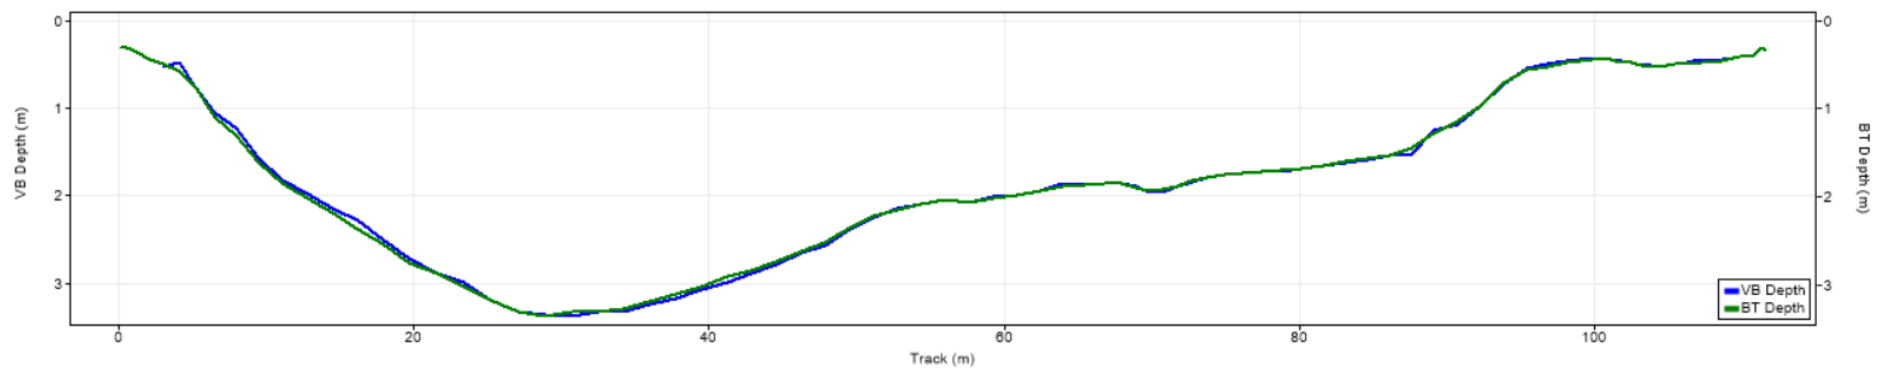

Pořadí	Území	Název	X [m]	Y [m]	Staničení [m]	Průtok [$\text{m}^3 \cdot \text{s}^{-1}$]
63	SRN	132026	439724.946719	5641224.919590	719.057	128.930