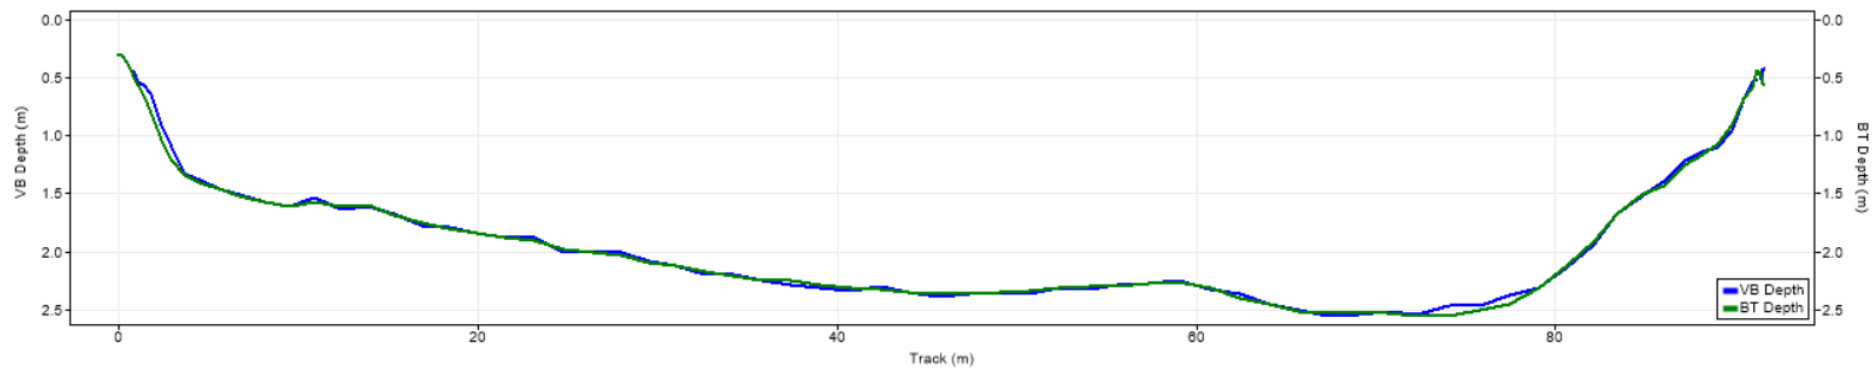

Pořadí	Území	Název	X [m]	Y [m]	Staničení [m]	Průtok [$\text{m}^3 \cdot \text{s}^{-1}$]
68	SRN	112201	436246.039507	5642020.159600	715.061	131.950