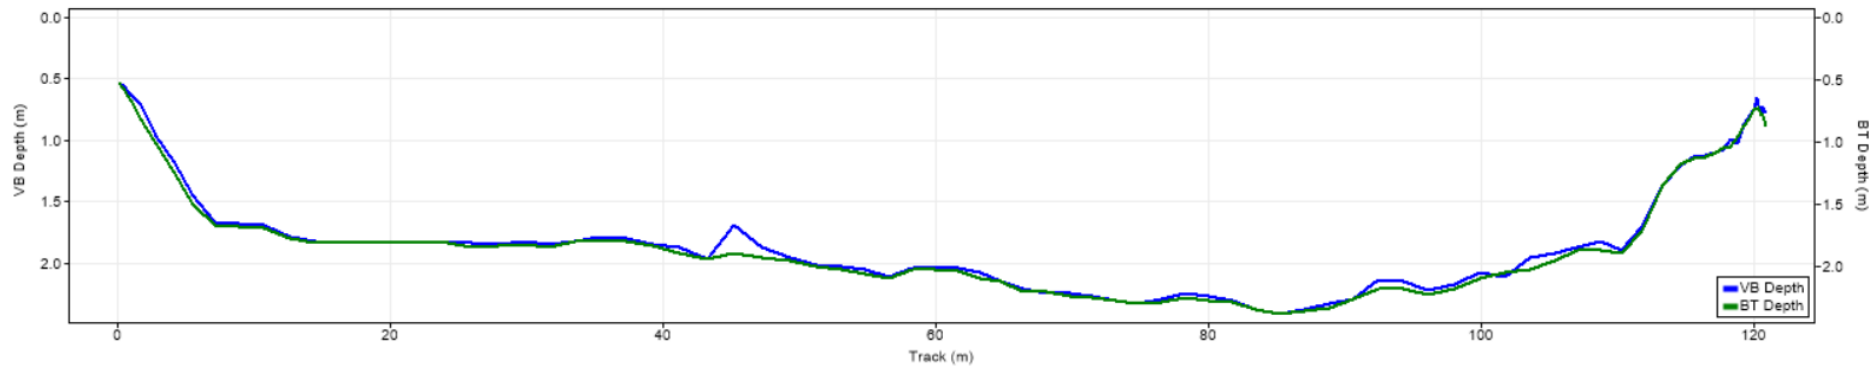

Pořadí	Území	Název	X [m]	Y [m]	Staničení [m]	Průtok [$\text{m}^3 \cdot \text{s}^{-1}$]
50	ČR	123527	446133.813593	5637461.149720	726.747	192.237