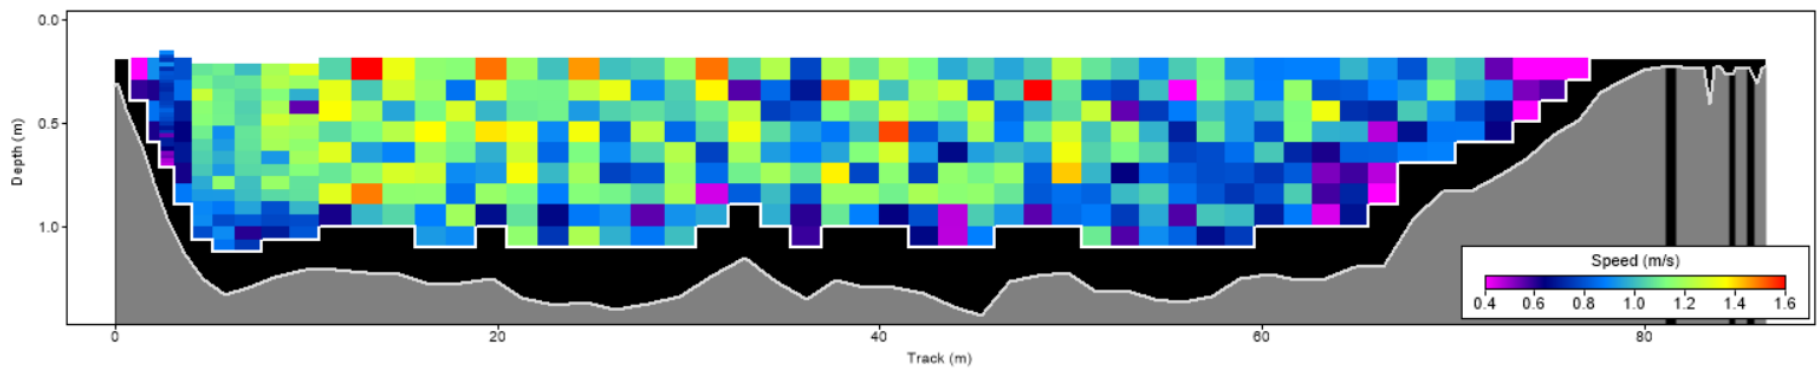

Pořadí	Území	Název	X [m]	Y [m]	Staničení [m]	Průtok [$\text{m}^3 \cdot \text{s}^{-1}$]
2	ČR	130055	444296.002167	5624707.956100	741.756	81.220