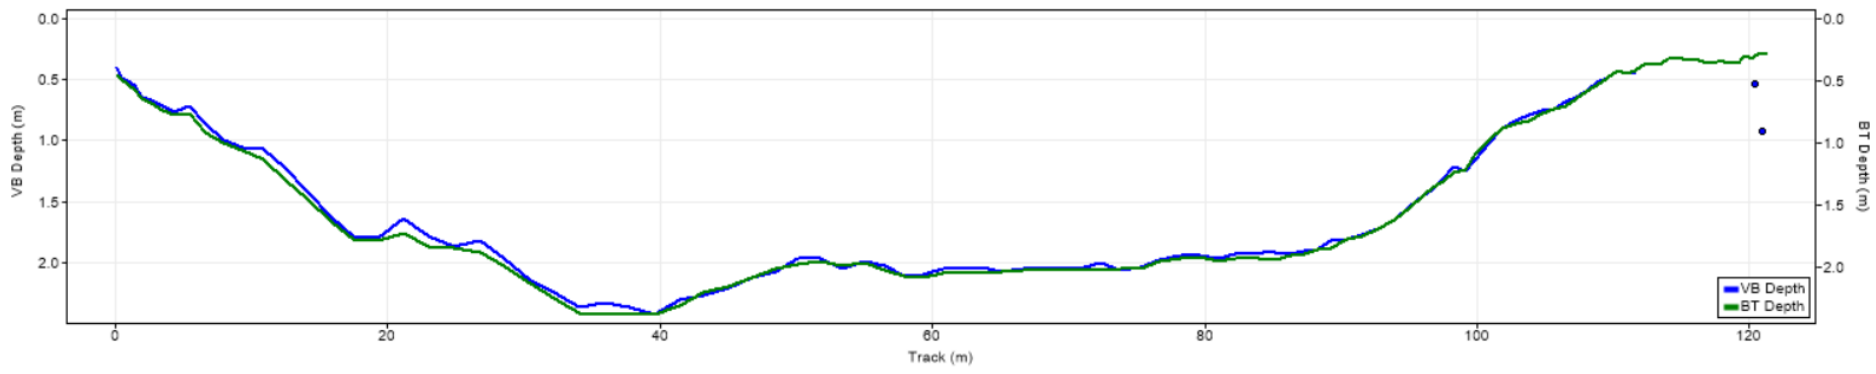

Pořadí	Území	Název	X [m]	Y [m]	Staničení [m]	Průtok [$\text{m}^3 \cdot \text{s}^{-1}$]
94	SRN	122116	425214.066902	5646471.845200	695.856	137.170