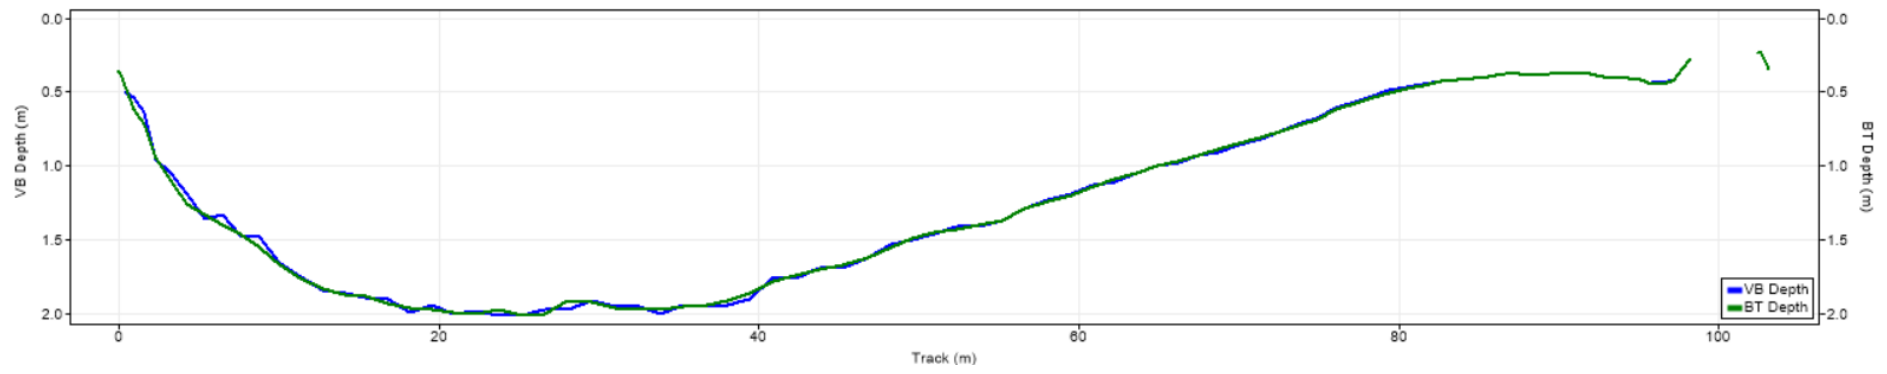

Pořadí	Území	Název	X [m]	Y [m]	Staničení [m]	Průtok [$\text{m}^3 \cdot \text{s}^{-1}$]
73	SRN	115322	433773.562084	5642066.783990	712.078	124.160