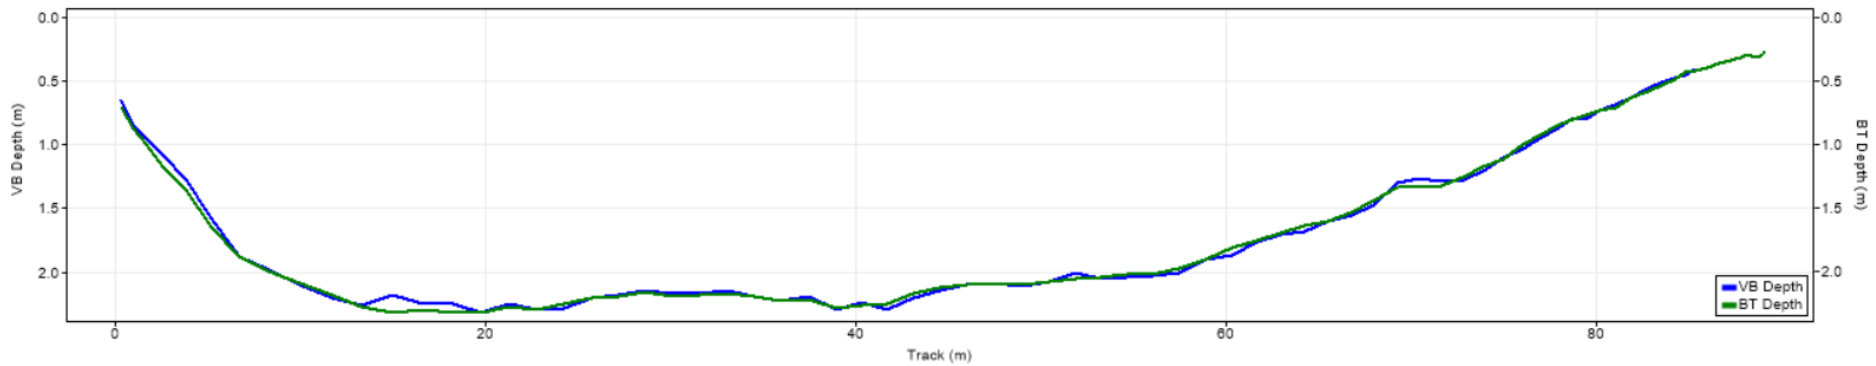

Pořadí	Území	Název	X [m]	Y [m]	Staničení [m]	Průtok [$\text{m}^3 \cdot \text{s}^{-1}$]
99	SRN	124647	423186.300679	5646064.708330	693.756	137.544