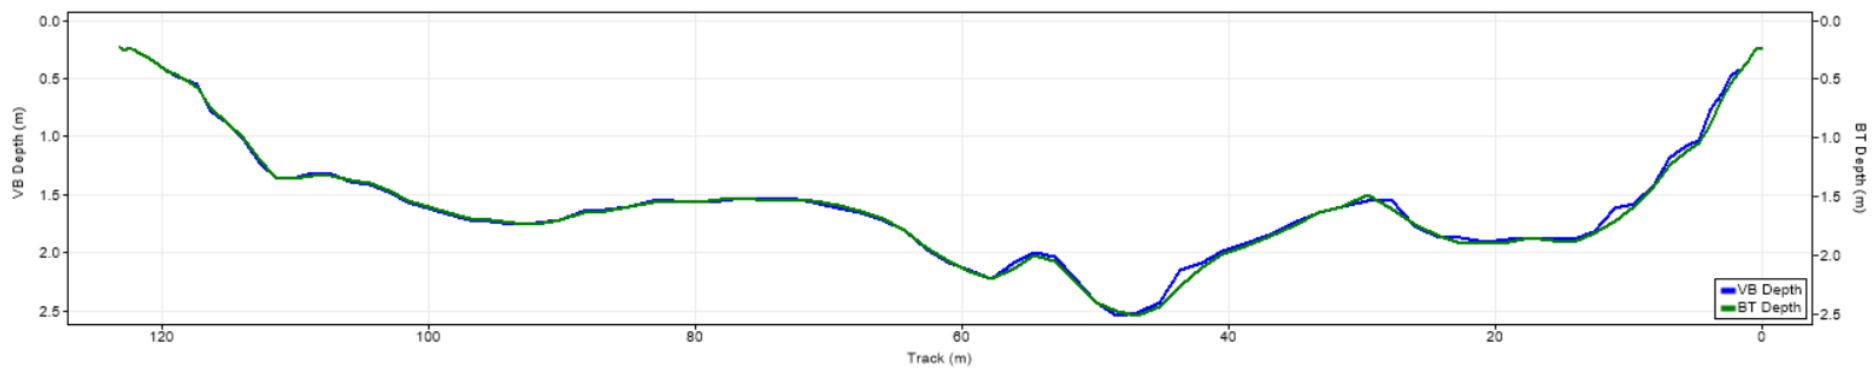

Pořadí	Území	Název	X [m]	Y [m]	Staničení [m]	Průtok [$\text{m}^3 \cdot \text{s}^{-1}$]
53	SRN	113502	445765.027354	5638039.974540	726.059	115.220