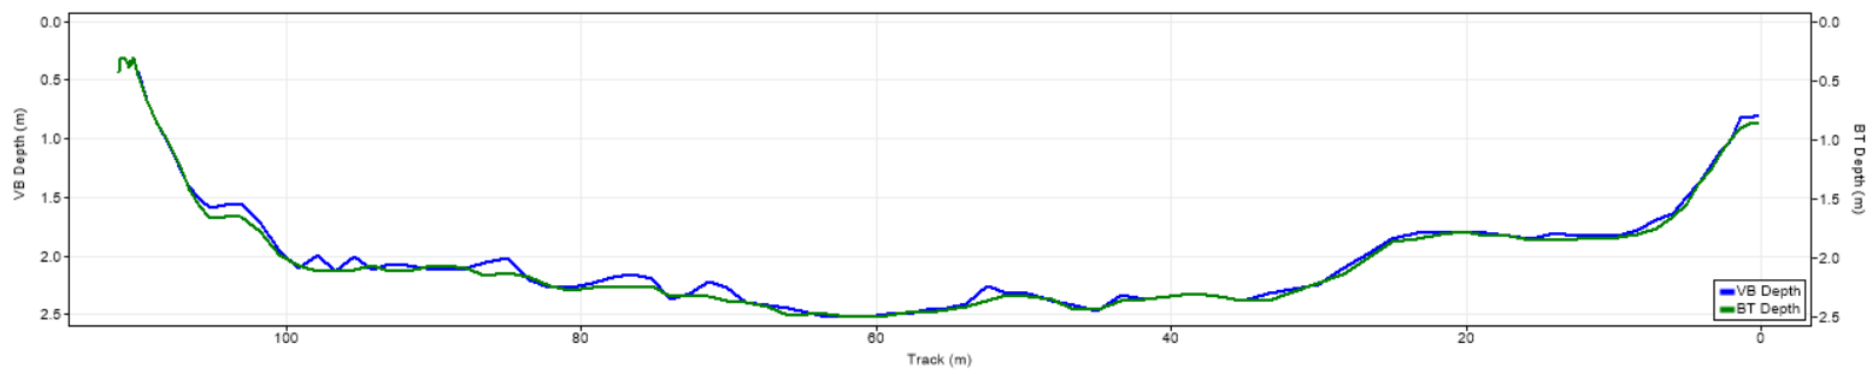

Pořadí	Území	Název	X [m]	Y [m]	Staničení [m]	Průtok [$\text{m}^3 \cdot \text{s}^{-1}$]
93	SRN	121631	425505.142247	5646457.387120	696.149	136.234