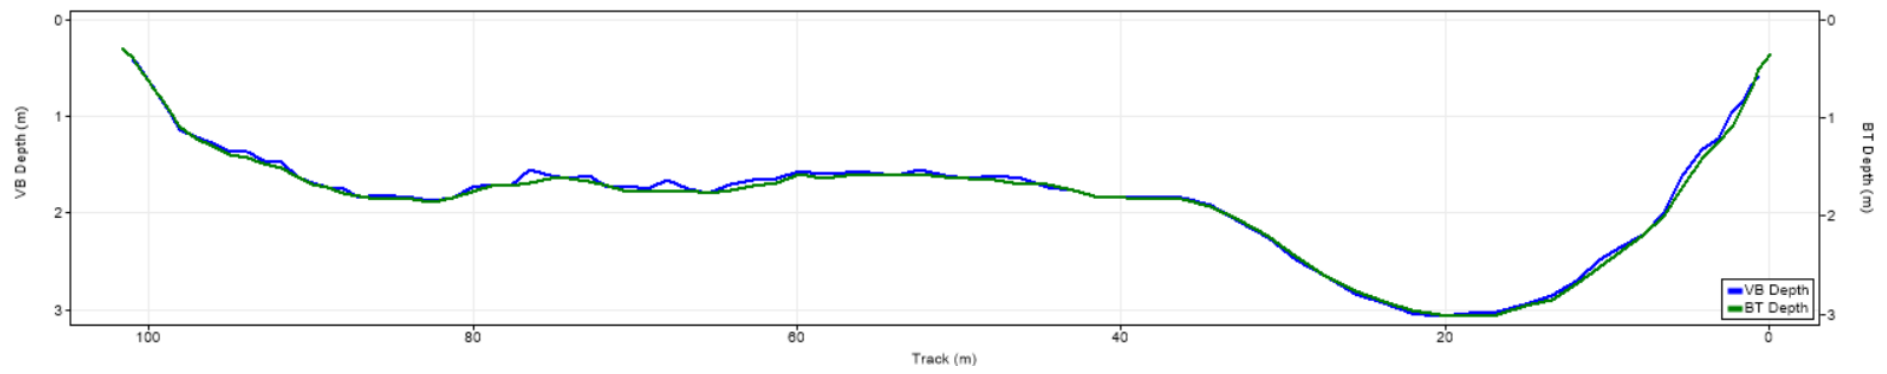

Pořadí	Území	Název	X [m]	Y [m]	Staničení [m]	Průtok [$\text{m}^3 \cdot \text{s}^{-1}$]
62	SRN	131319	440322.326566	5640878.818150	719.747	120.390