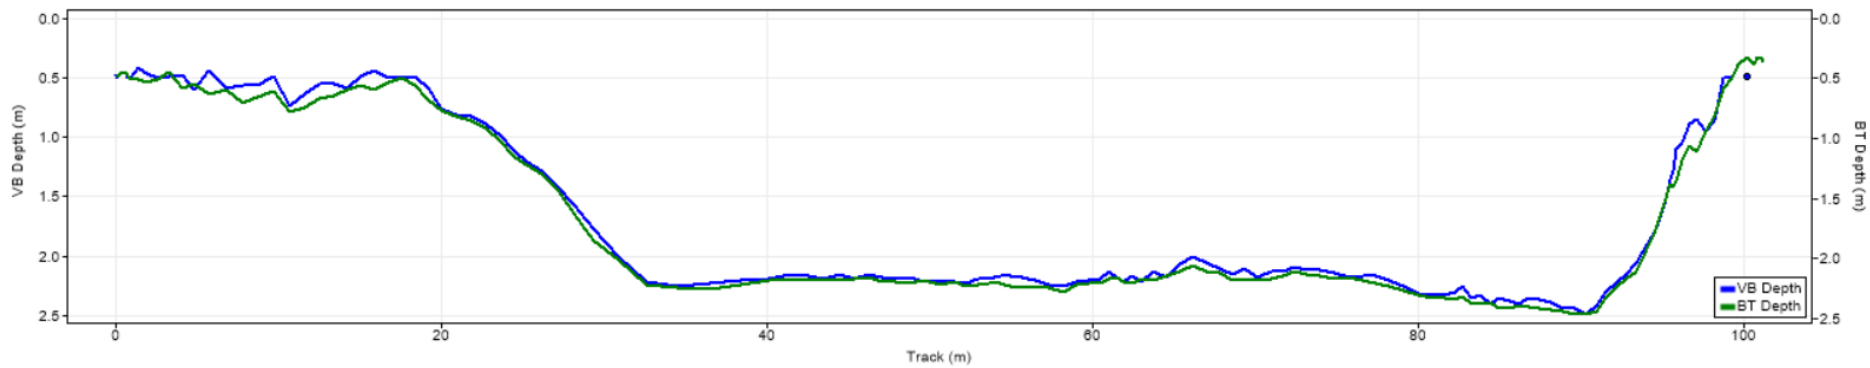

Pořadí	Území	Název	X [m]	Y [m]	Staničení [m]	Průtok [$\text{m}^3 \cdot \text{s}^{-1}$]
13	ČR	121300	445824.983724	5628871.967950	736.214	198.310