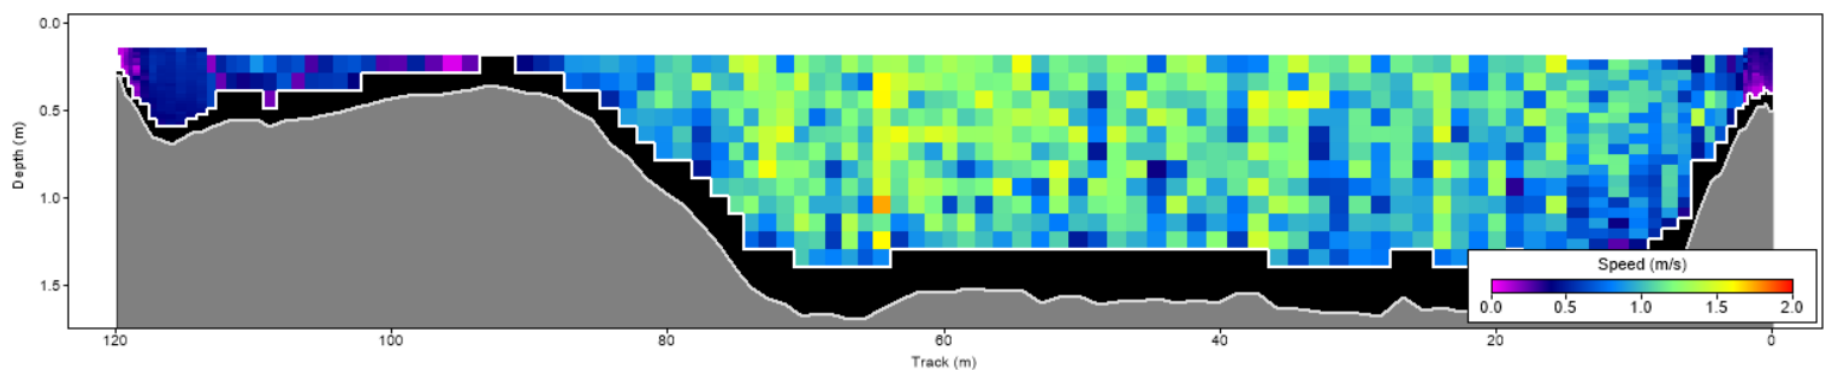

Pořadí	Území	Název	X [m]	Y [m]	Staničení [m]	Průtok [$\text{m}^3 \cdot \text{s}^{-1}$]
52	SRN	112525	445929.123726	5637790.646430	726.358	114.420