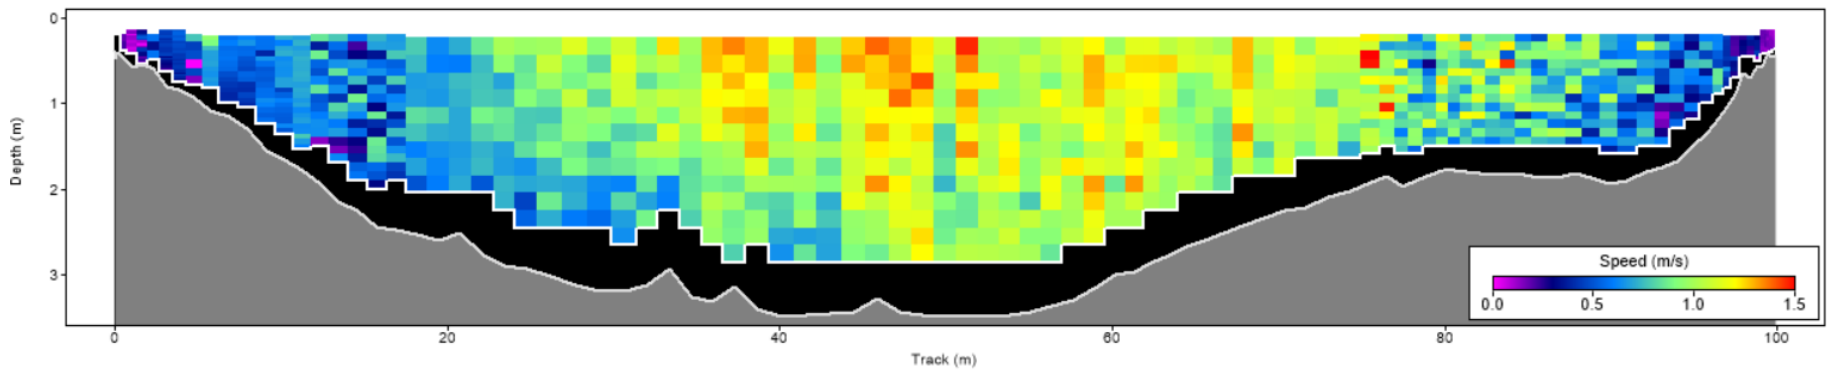

Pořadí	Území	Název	X [m]	Y [m]	Staničení [m]	Průtok [$\text{m}^3 \cdot \text{s}^{-1}$]
32	ČR	134519	444956.391028	5632681.865740	731.914	200.200