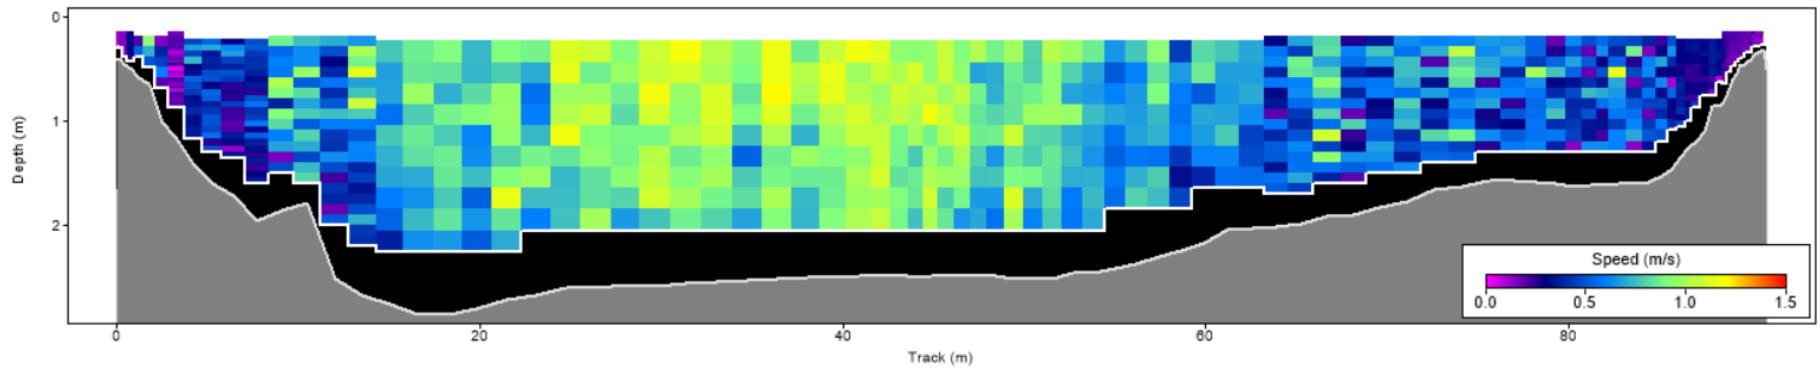

Pořadí	Území	Název	X [m]	Y [m]	Staničení [m]	Průtok [$\text{m}^3 \cdot \text{s}^{-1}$]
65	SRN	141259	437923.831815	5642002.463380	717.046	126.920