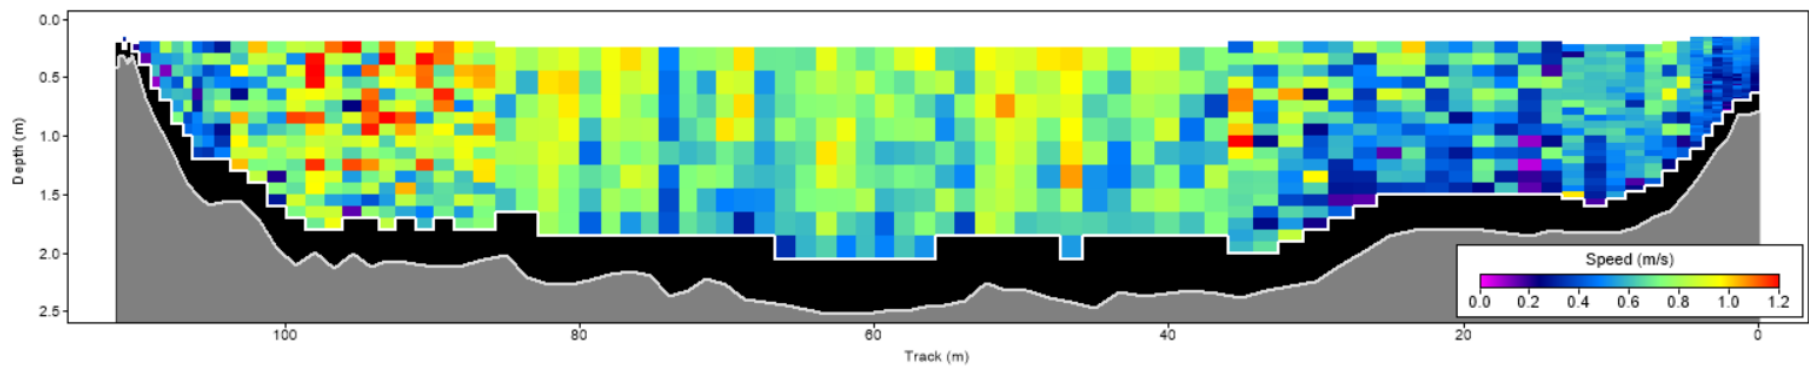

Pořadí	Území	Název	X [m]	Y [m]	Staničení [m]	Průtok [$\text{m}^3 \cdot \text{s}^{-1}$]
93	SRN	121631	425505.142247	5646457.387120	696.149	136.234