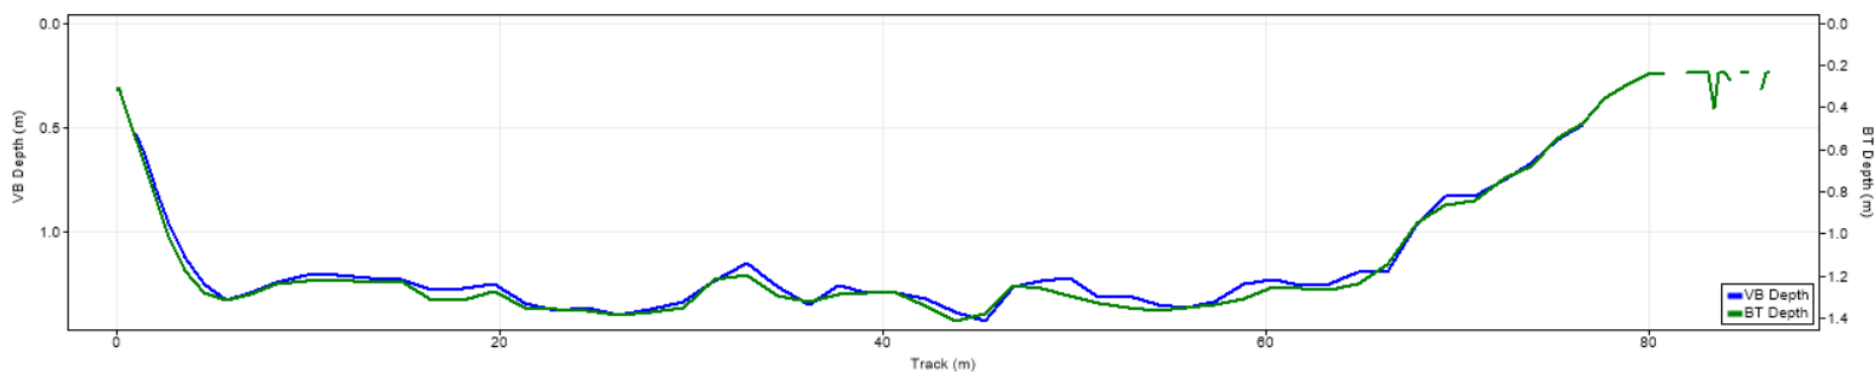

Pořadí	Území	Název	X [m]	Y [m]	Staničení [m]	Průtok [$\text{m}^3 \cdot \text{s}^{-1}$]
2	ČR	130055	444296.002167	5624707.956100	741.756	81.220