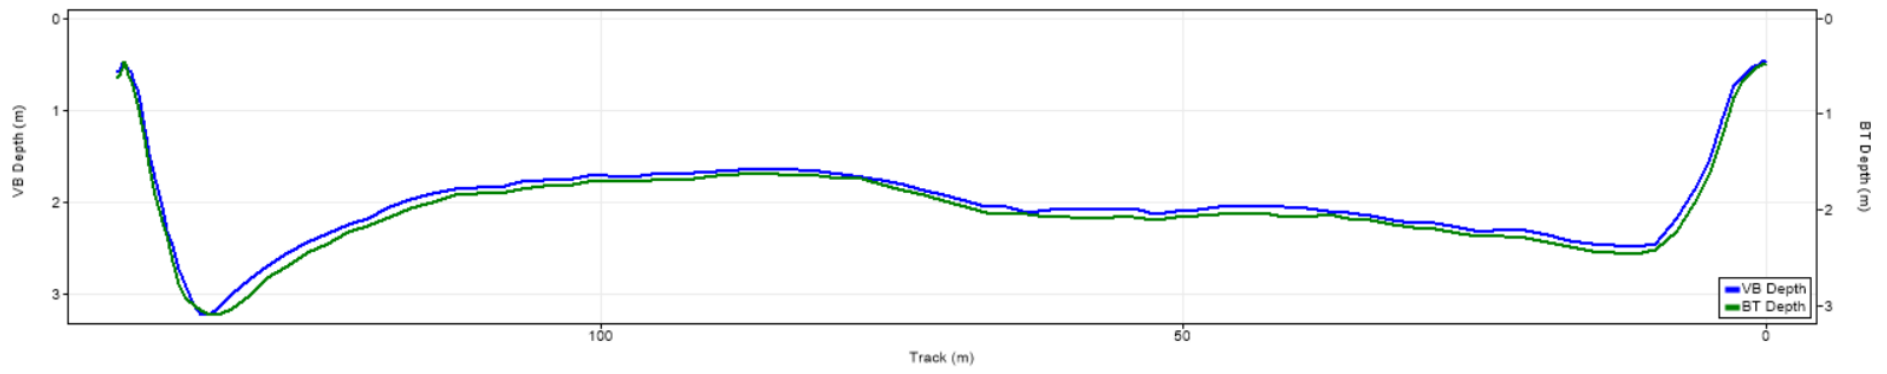

Pořadí	Území	Název	X [m]	Y [m]	Staničení [m]	Průtok [$\text{m}^3 \cdot \text{s}^{-1}$]
87	SRN	113228	428243.966674	5645508.782470	699.158	137.190