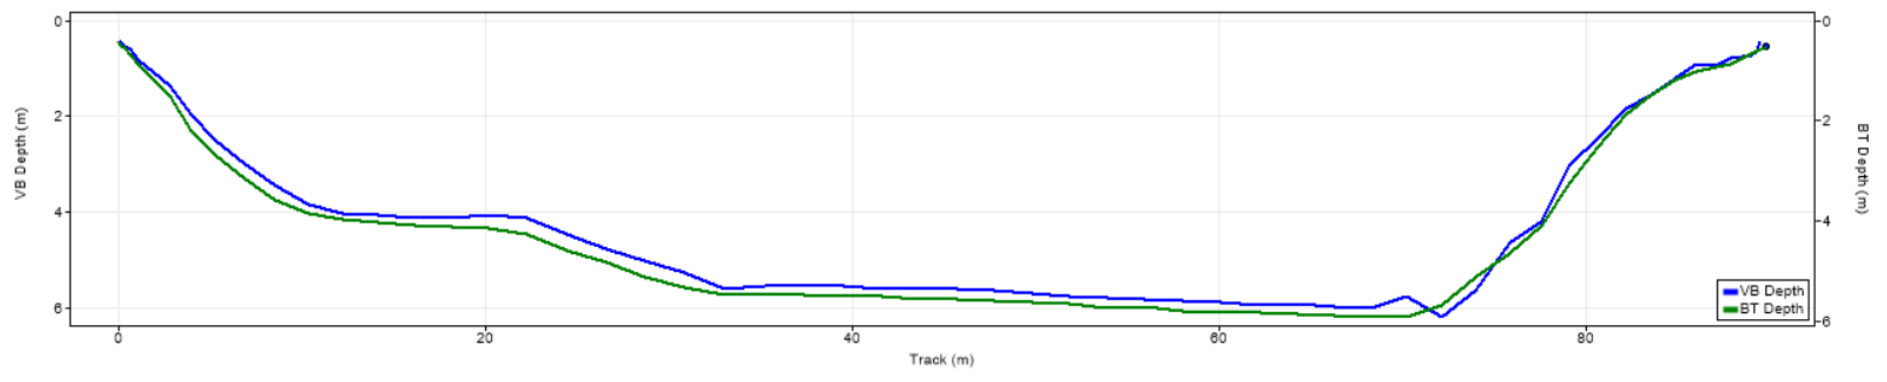

Pořadí	Území	Název	X [m]	Y [m]	Staničení [m]	Průtok [$\text{m}^3 \cdot \text{s}^{-1}$]
47	ČR	121812	446122.425964	5635966.103660	728.294	188.240