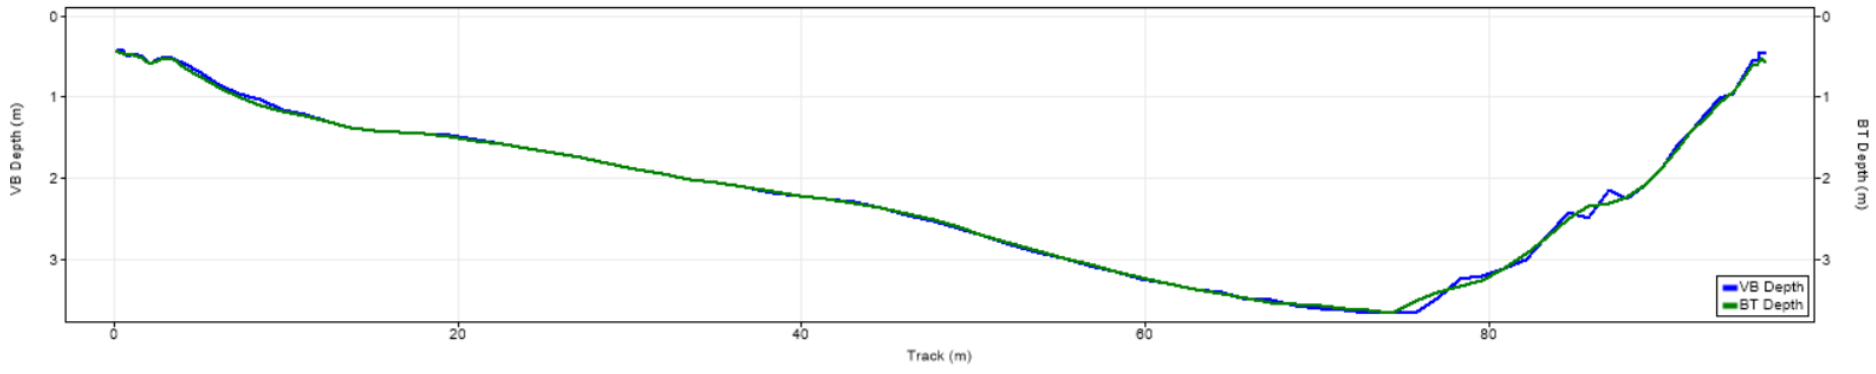

Pořadí	Území	Název	X [m]	Y [m]	Staničení [m]	Průtok [$\text{m}^3 \cdot \text{s}^{-1}$]
83	SRN	134926	431306.549392	5645044.303610	703.119	124.890