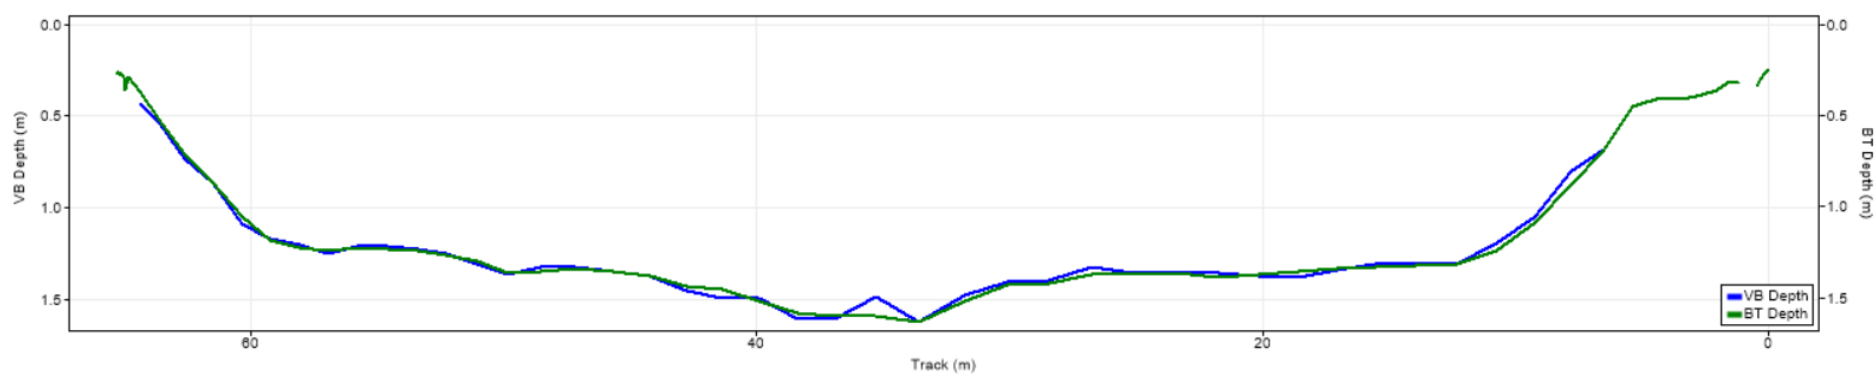

Pořadí	Území	Název	X [m]	Y [m]	Staničení [m]	Průtok [$\text{m}^3 \cdot \text{s}^{-1}$]
3	ČR	130535	444212.392195	5624811.984090	741.622	81.820