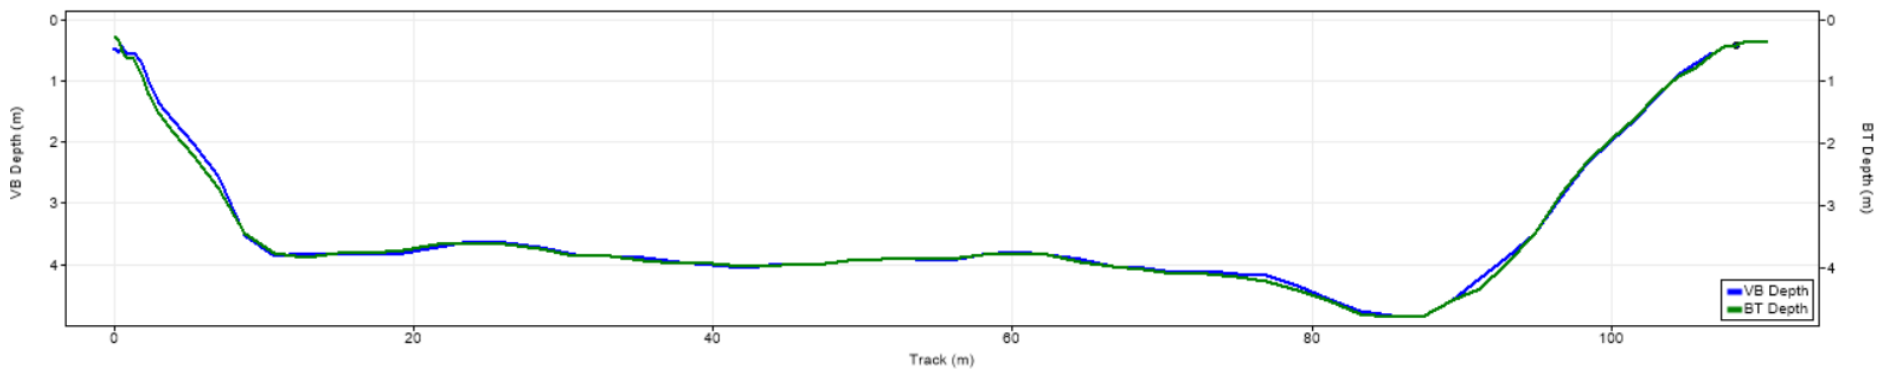

Pořadí	Území	Název	X [m]	Y [m]	Staničení [m]	Průtok [$\text{m}^3 \cdot \text{s}^{-1}$]
46	ČR	121305	445946.959353	5635508.141660	728.784	192.480