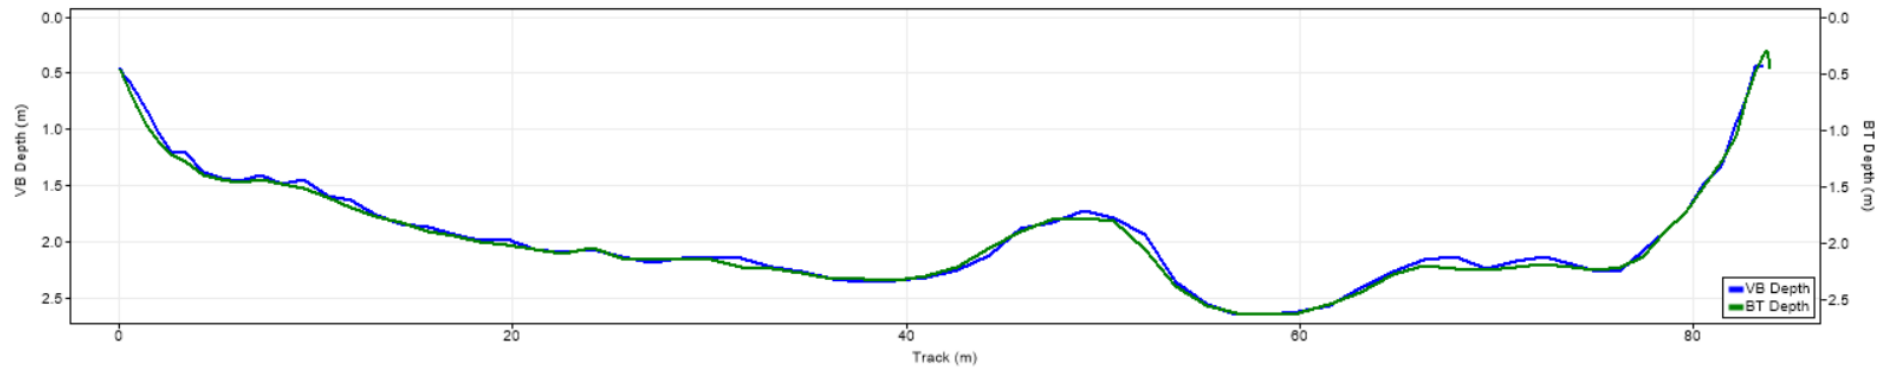

Pořadí	Území	Název	X [m]	Y [m]	Staničení [m]	Průtok [$\text{m}^3 \cdot \text{s}^{-1}$]
77	SRN	124308	435632.436650	5644020.654080	709.113	126.720