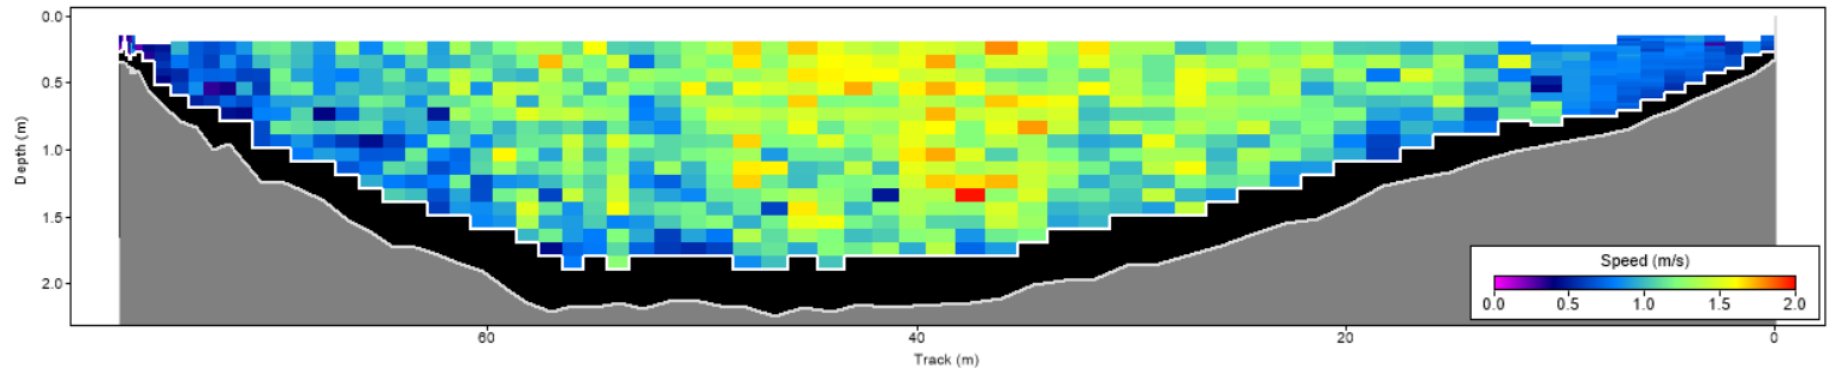

Pořadí	Území	Název	X [m]	Y [m]	Staničení [m]	Průtok [$\text{m}^3 \cdot \text{s}^{-1}$]
75	SRN	120626	434013.530093	5642924.911430	711.107	126.990