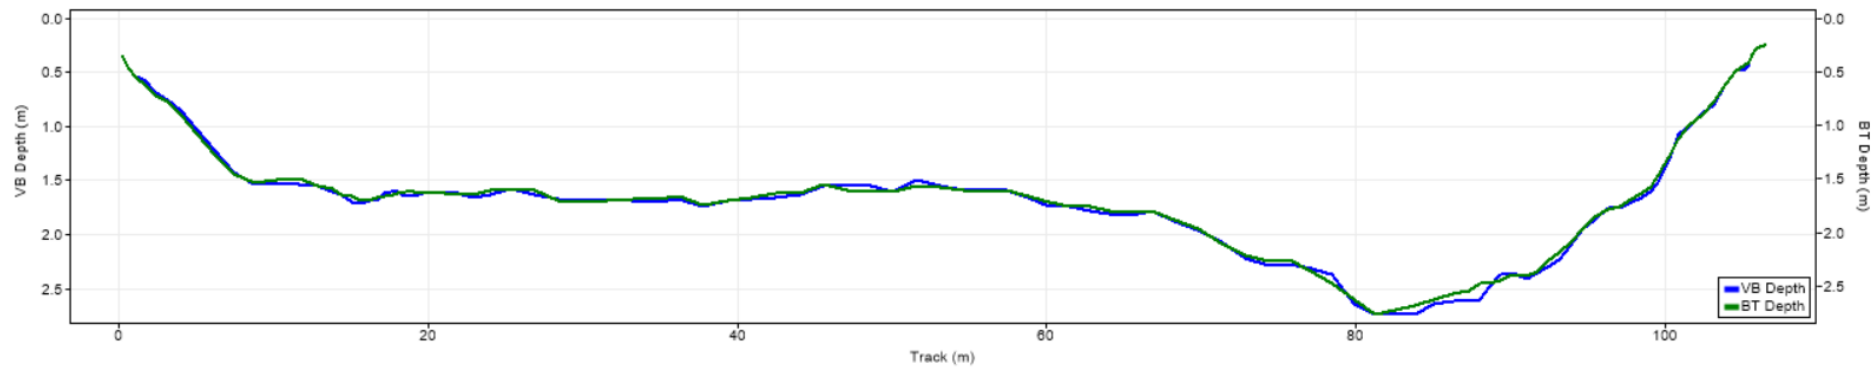

Pořadí	Území	Název	X [m]	Y [m]	Staničení [m]	Průtok [$\text{m}^3 \cdot \text{s}^{-1}$]
61	SRN	125525	440337.195759	5640863.663370	719.769	123.810