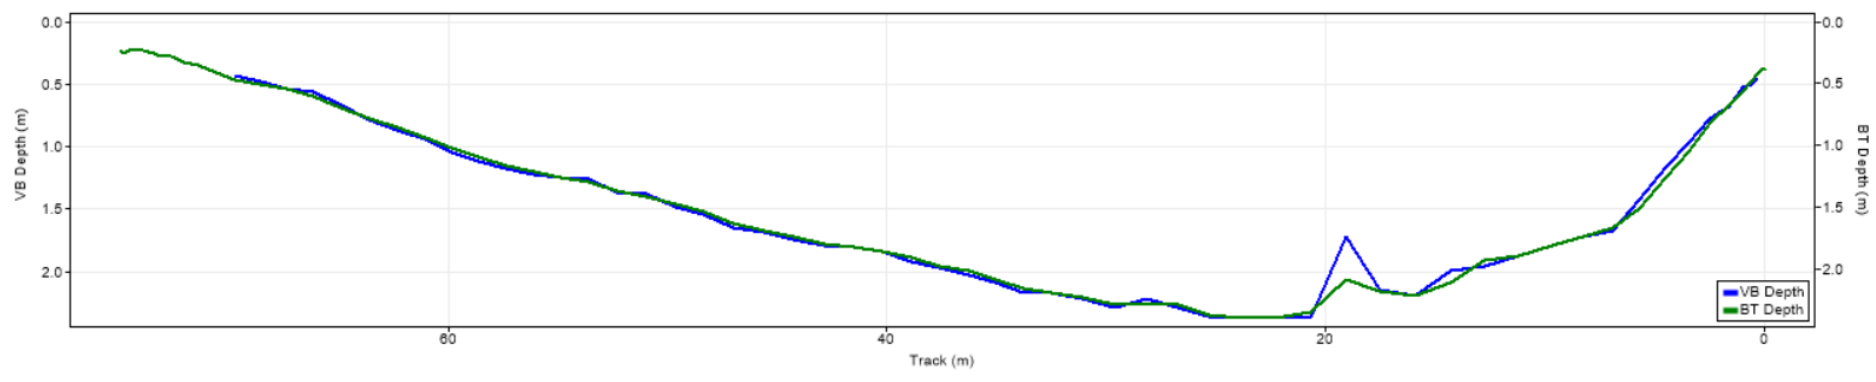

Pořadí	Území	Název	X [m]	Y [m]	Staničení [m]	Průtok [$\text{m}^3 \cdot \text{s}^{-1}$]
66	SRN	142158	437074.106710	5642476.600220	716.053	114.940