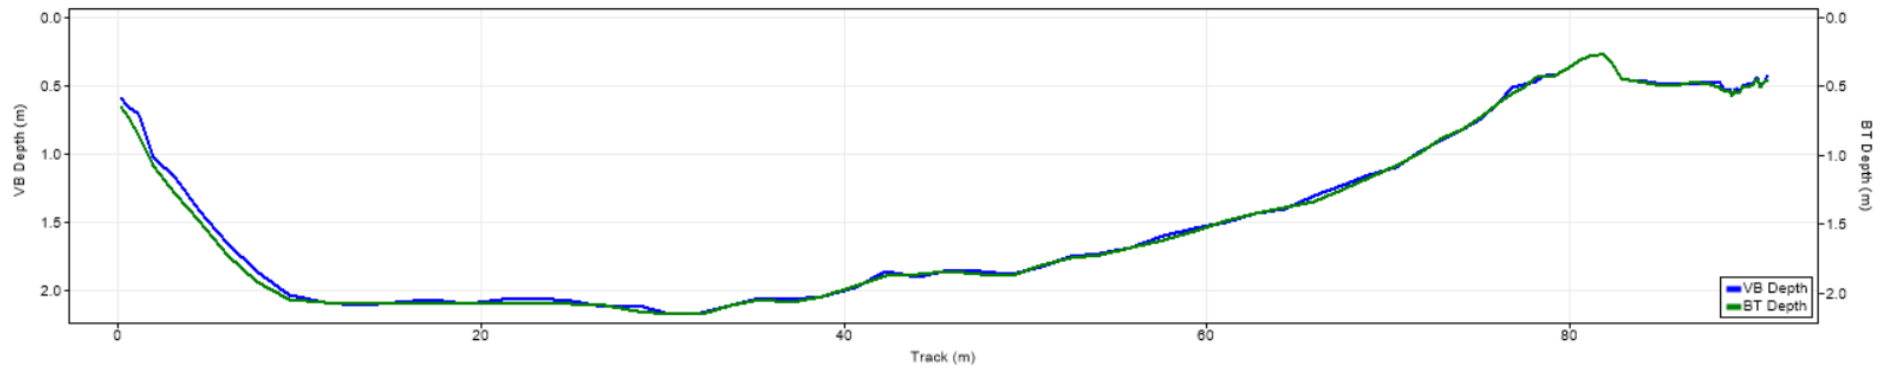

Pořadí	Území	Název	X [m]	Y [m]	Staničení [m]	Průtok [$\text{m}^3 \cdot \text{s}^{-1}$]
70	SRN	113718	434966.523449	5641343.778380	713.550	119.590