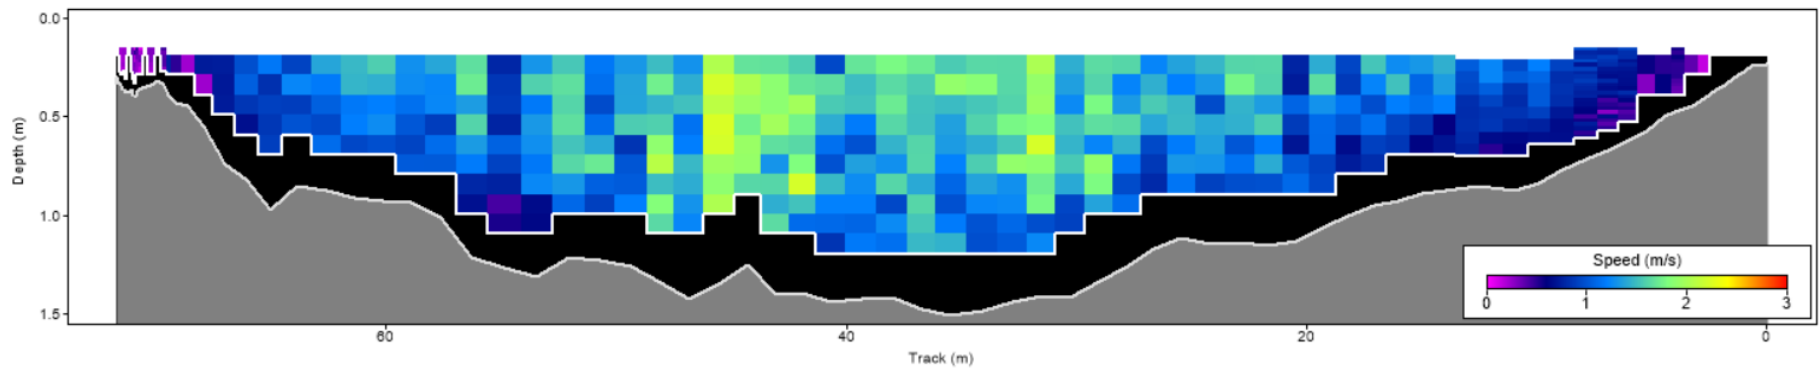

Pořadí	Území	Název	X [m]	Y [m]	Staničení [m]	Průtok [$\text{m}^3 \cdot \text{s}^{-1}$]
5	ČR	134909	444598.694835	5626277.193500	739.818	84.530