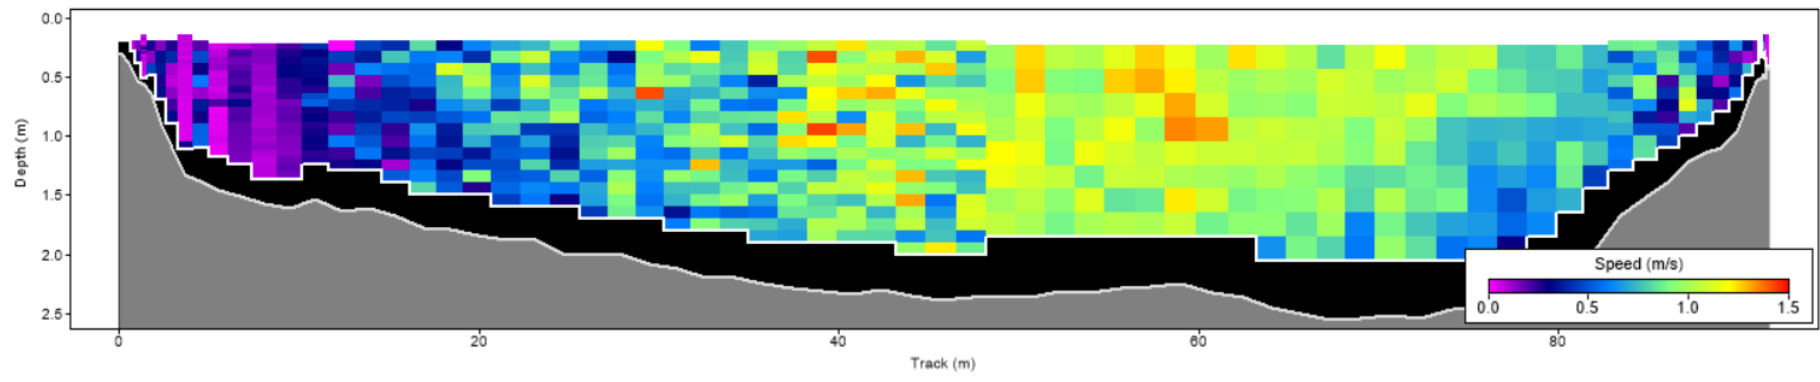

Pořadí	Území	Název	X [m]	Y [m]	Staničení [m]	Průtok [$\text{m}^3 \cdot \text{s}^{-1}$]
68	SRN	112201	436246.039507	5642020.159600	715.061	131.950