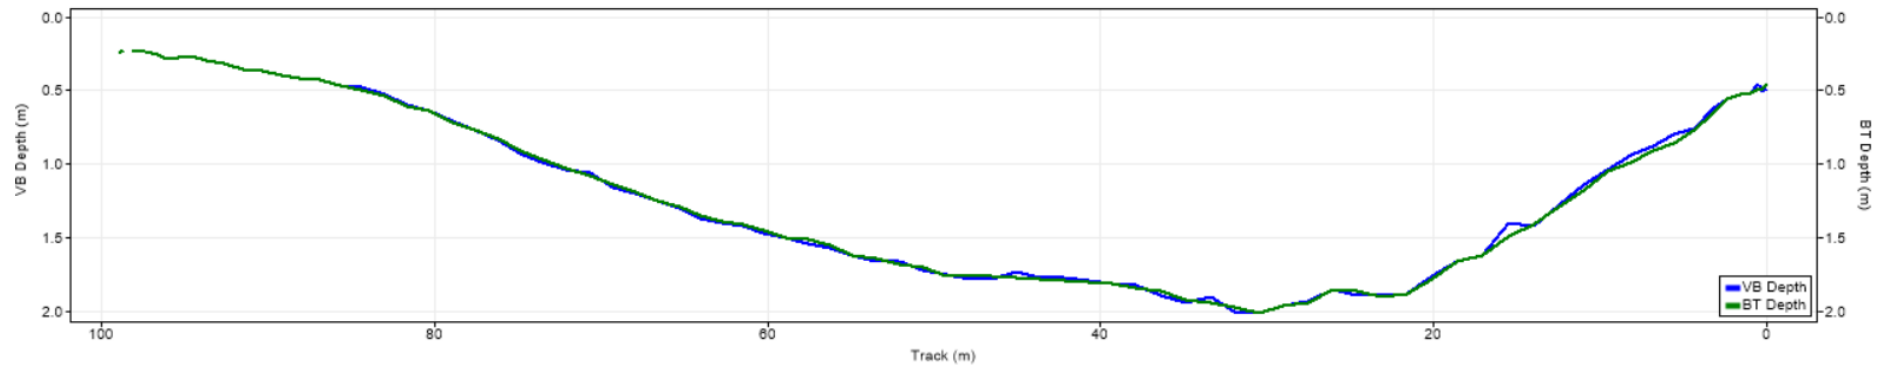

Pořadí	Území	Název	X [m]	Y [m]	Staničení [m]	Průtok [$\text{m}^3 \cdot \text{s}^{-1}$]
79	SRN	130139	435125.709712	5645652.394780	707.129	125.960