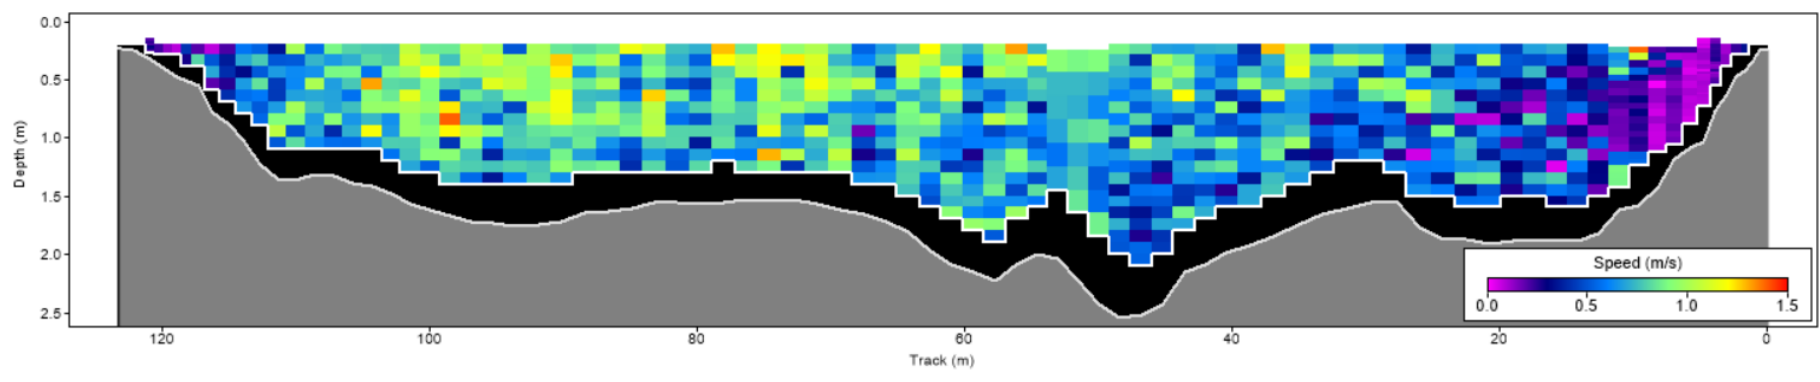

Pořadí	Území	Název	X [m]	Y [m]	Staničení [m]	Průtok [$\text{m}^3 \cdot \text{s}^{-1}$]
53	SRN	113502	445765.027354	5638039.974540	726.059	115.220