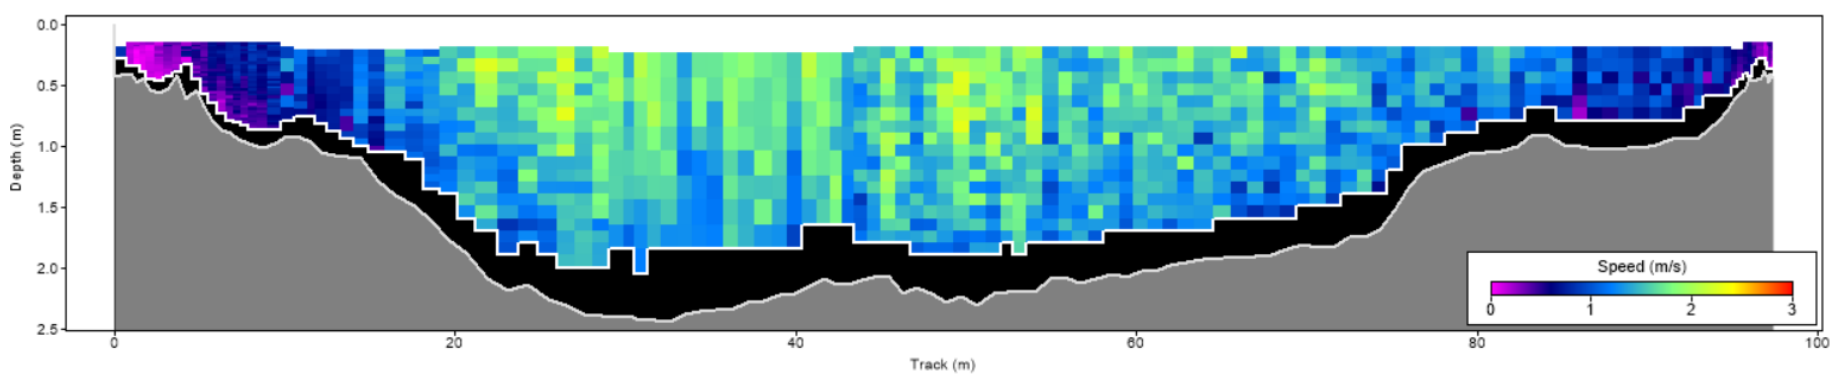

Pořadí	Území	Název	X [m]	Y [m]	Staničení [m]	Průtok [$\text{m}^3 \cdot \text{s}^{-1}$]
19	ČR	124922	445290.872462	5629576.910390	735.315	200.240