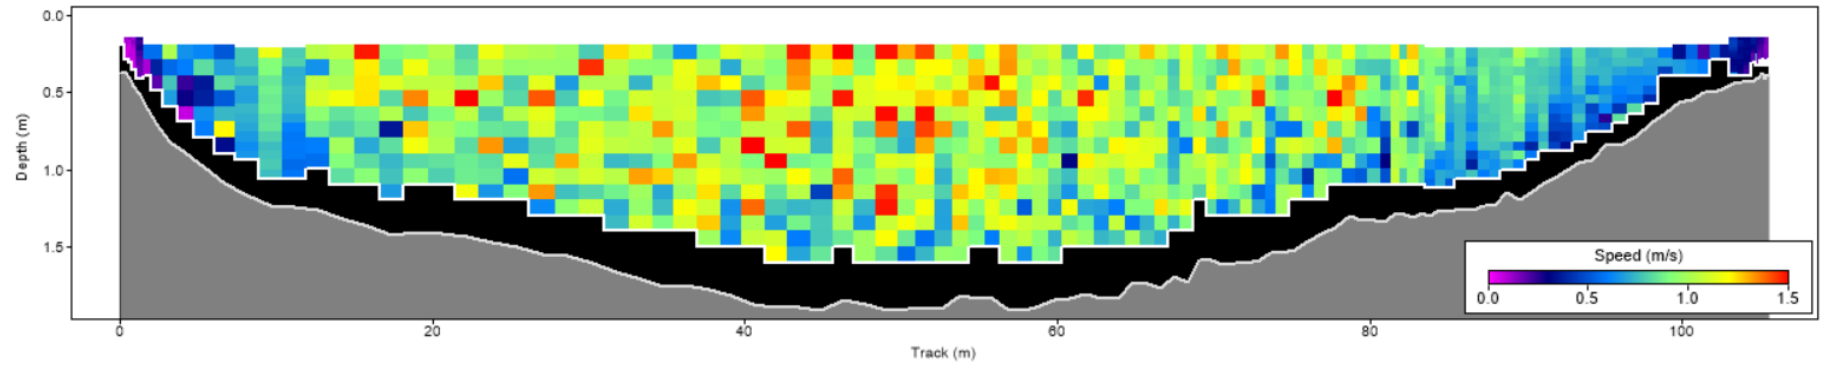

Pořadí	Území	Název	X [m]	Y [m]	Staničení [m]	Průtok [$\text{m}^3 \cdot \text{s}^{-1}$]
59	SRN	124237	441567.070599	5640508.320740	721.051	124.670