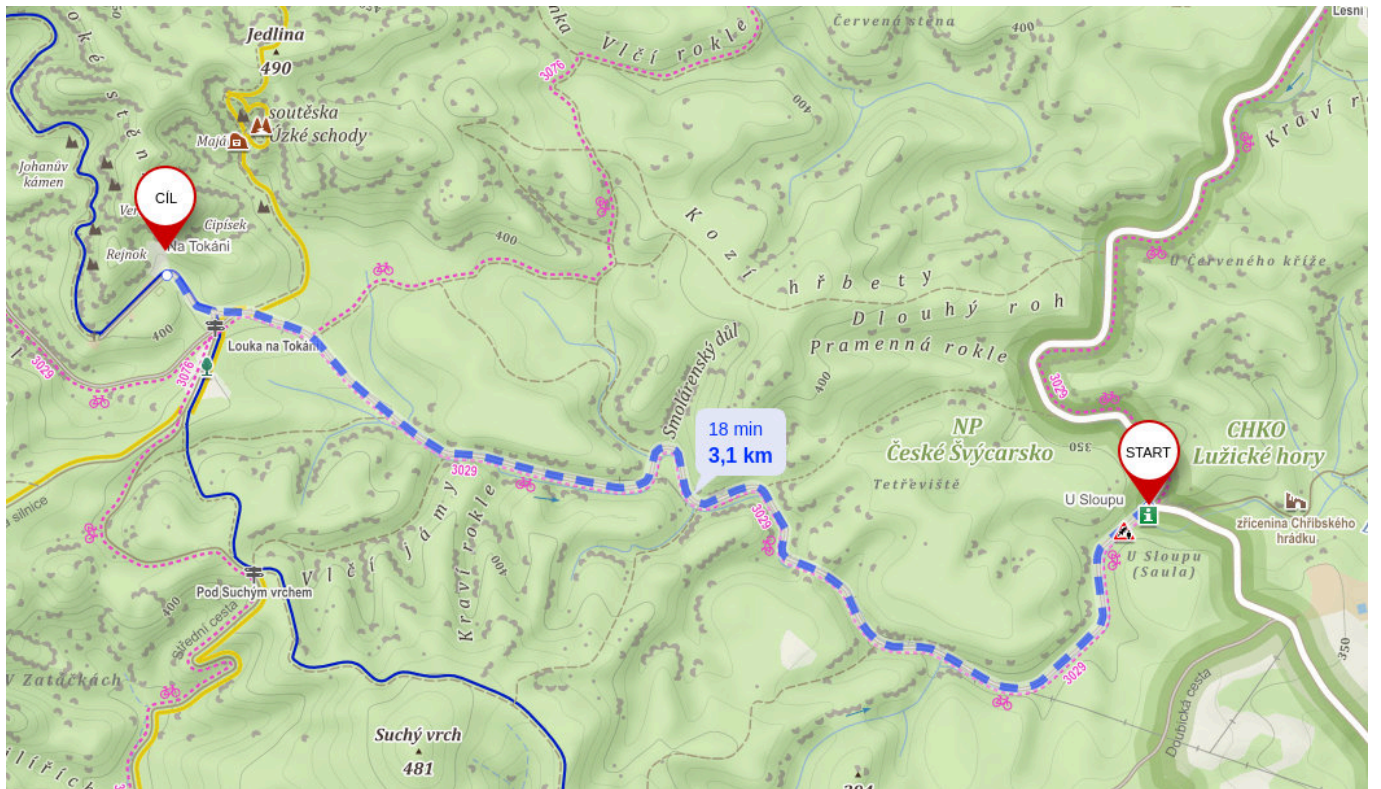

0 reactions

I like this

0

I'm sad

0

Sekce webu

[Něvřetávně](#)

Source URL: <https://www.npcs.cz/uterni-uzavirky-komunikace-saula-na-tokani-do-konce-brezna>