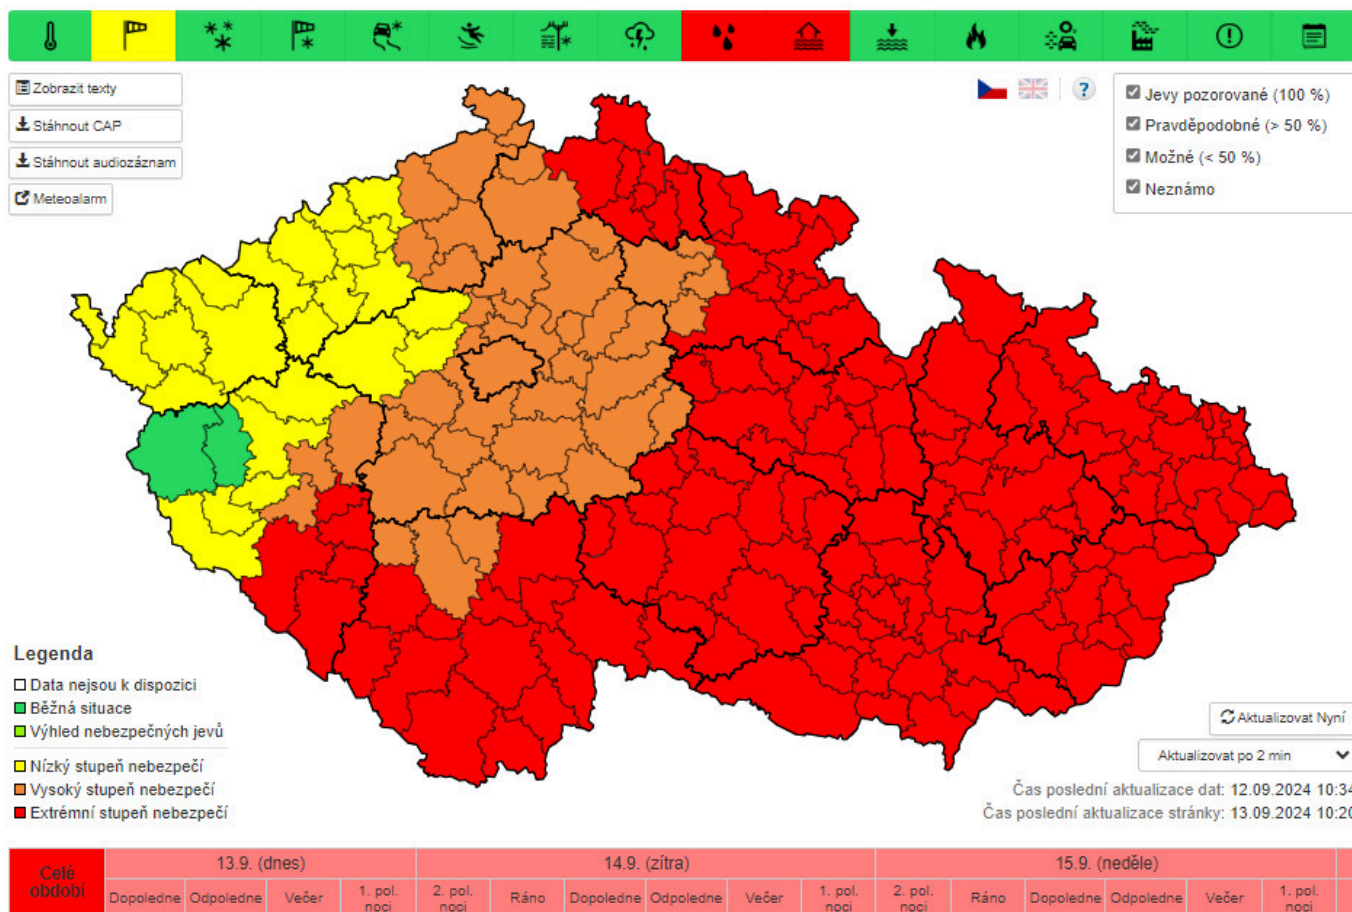

## O víkendu hrozí poryvy větru. Myslete na svou bezpečnost

Napsal uživatel [Tomáš Salov](#) dne 13. 9. 2024 - 10:25

V souvislosti s větrnými výstrahami vydanými Českým hydrometeorologickým ústavem upozorňujeme návštěvníky Národního parku Česká Šumava na zvláštně nebezpečnou situaci s větrnými výstrahami v důsledku silných poryvů větru. Výstrahy CHMÚ jsou vydávány pro víkend od 13. 9. 2024 do 15. 9. 2024.

Správa Národního parku Česká Šumava nedoporučuje vstupovat v době platnosti meteorologických výstrah do lesa.

Podrobnosti k meteorologickým výstrahám [ZDE](#).

Mapa meteorologických vĚstrah vydanĚ; ĚHMĚ pro vĚkend od 13. 9. do 15. 9. 2024. Zdroj: [www.chmi.cz](http://www.chmi.cz)