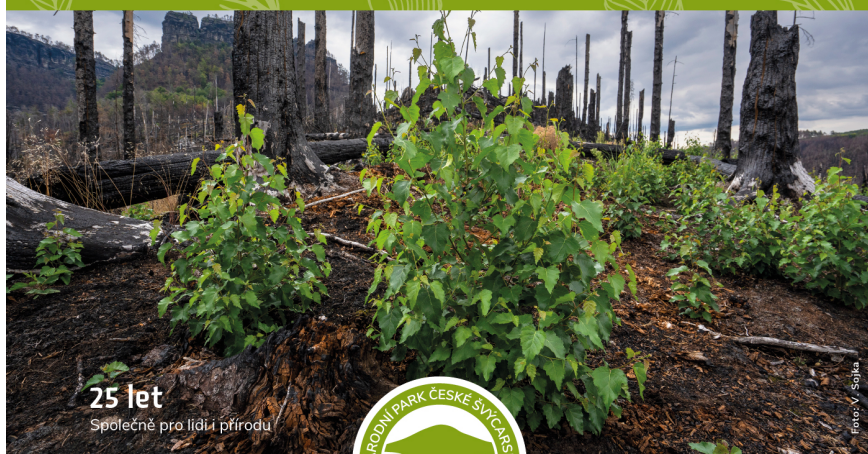

BOTANICKÁ EXKURZE NA POŽÁŘIŠTĚ

25 let

Společně pro lidi i přírodu

Foto: V. Šoljka

Neděle
18. května 2025
od 9:10 do 12:30 hod.

Čas zahájení exkurze je odvozen od příjezdu autobusu č. 434 ze směru jak od Děčína, tak od Krásné Lípy.

Sraz: autobusová zastávka Hřensko, Pravčická brána

Průvodce:

Mgr. Martin Adámek, Ph.D.

botanik, ekolog

Kontakt:

jjudova@npcs.cz, 775 552 790

V rámci oslav Evropského dne chráněných území vás zveme na exkurzi pod vedením odborníka Martina Adámka, který se zabývá požárovou ekologií středoevropských lesních i nelesních ekosystémů. Společně s ním projdeme území zasažené požárem v roce 2022. Dozvíme se, jak se příroda vyrovnává s tímto zásahem, jaké rostliny osidlují zasažené území, jaký bude předpokládaný vývoj v dalších letech a další zajímavosti.

Trasa exkurze: Hřensko (zastávka Pravčická brána), Mlýnská stezka, Mezná, Mezní Louka (zde je možné využít turistický autobus pro návrat zpět)

Délka exkurze: 5 km

S sebou vhodné oblečení, dobrou obuv, svačtinu.

Akce je zdarma.

Exkurze je realizována v rámci projektu Regionální učebnice NP České Švýcarsko – webová verze, který je spolufinancován Státním fondem životního prostředí ČR na základě rozhodnutí ministra životního prostředí.
www.mzp.cz, www.sfzp.cz

Ministerstvo životního prostředí

www.npcs.cz

Exkurze je realizována v rámci projektu Regionální učebnice NP České Švýcarsko – webová verze, který je spolufinancován Státním fondem životního prostředí ČR na základě rozhodnutí ministra životního prostředí.

STÁTNÍ FOND
ŽIVOTNÍHO PROSTŘEDÍ
ČESKÉ REPUBLIKY

Ministerstvo životního prostředí

Â

Â

Â