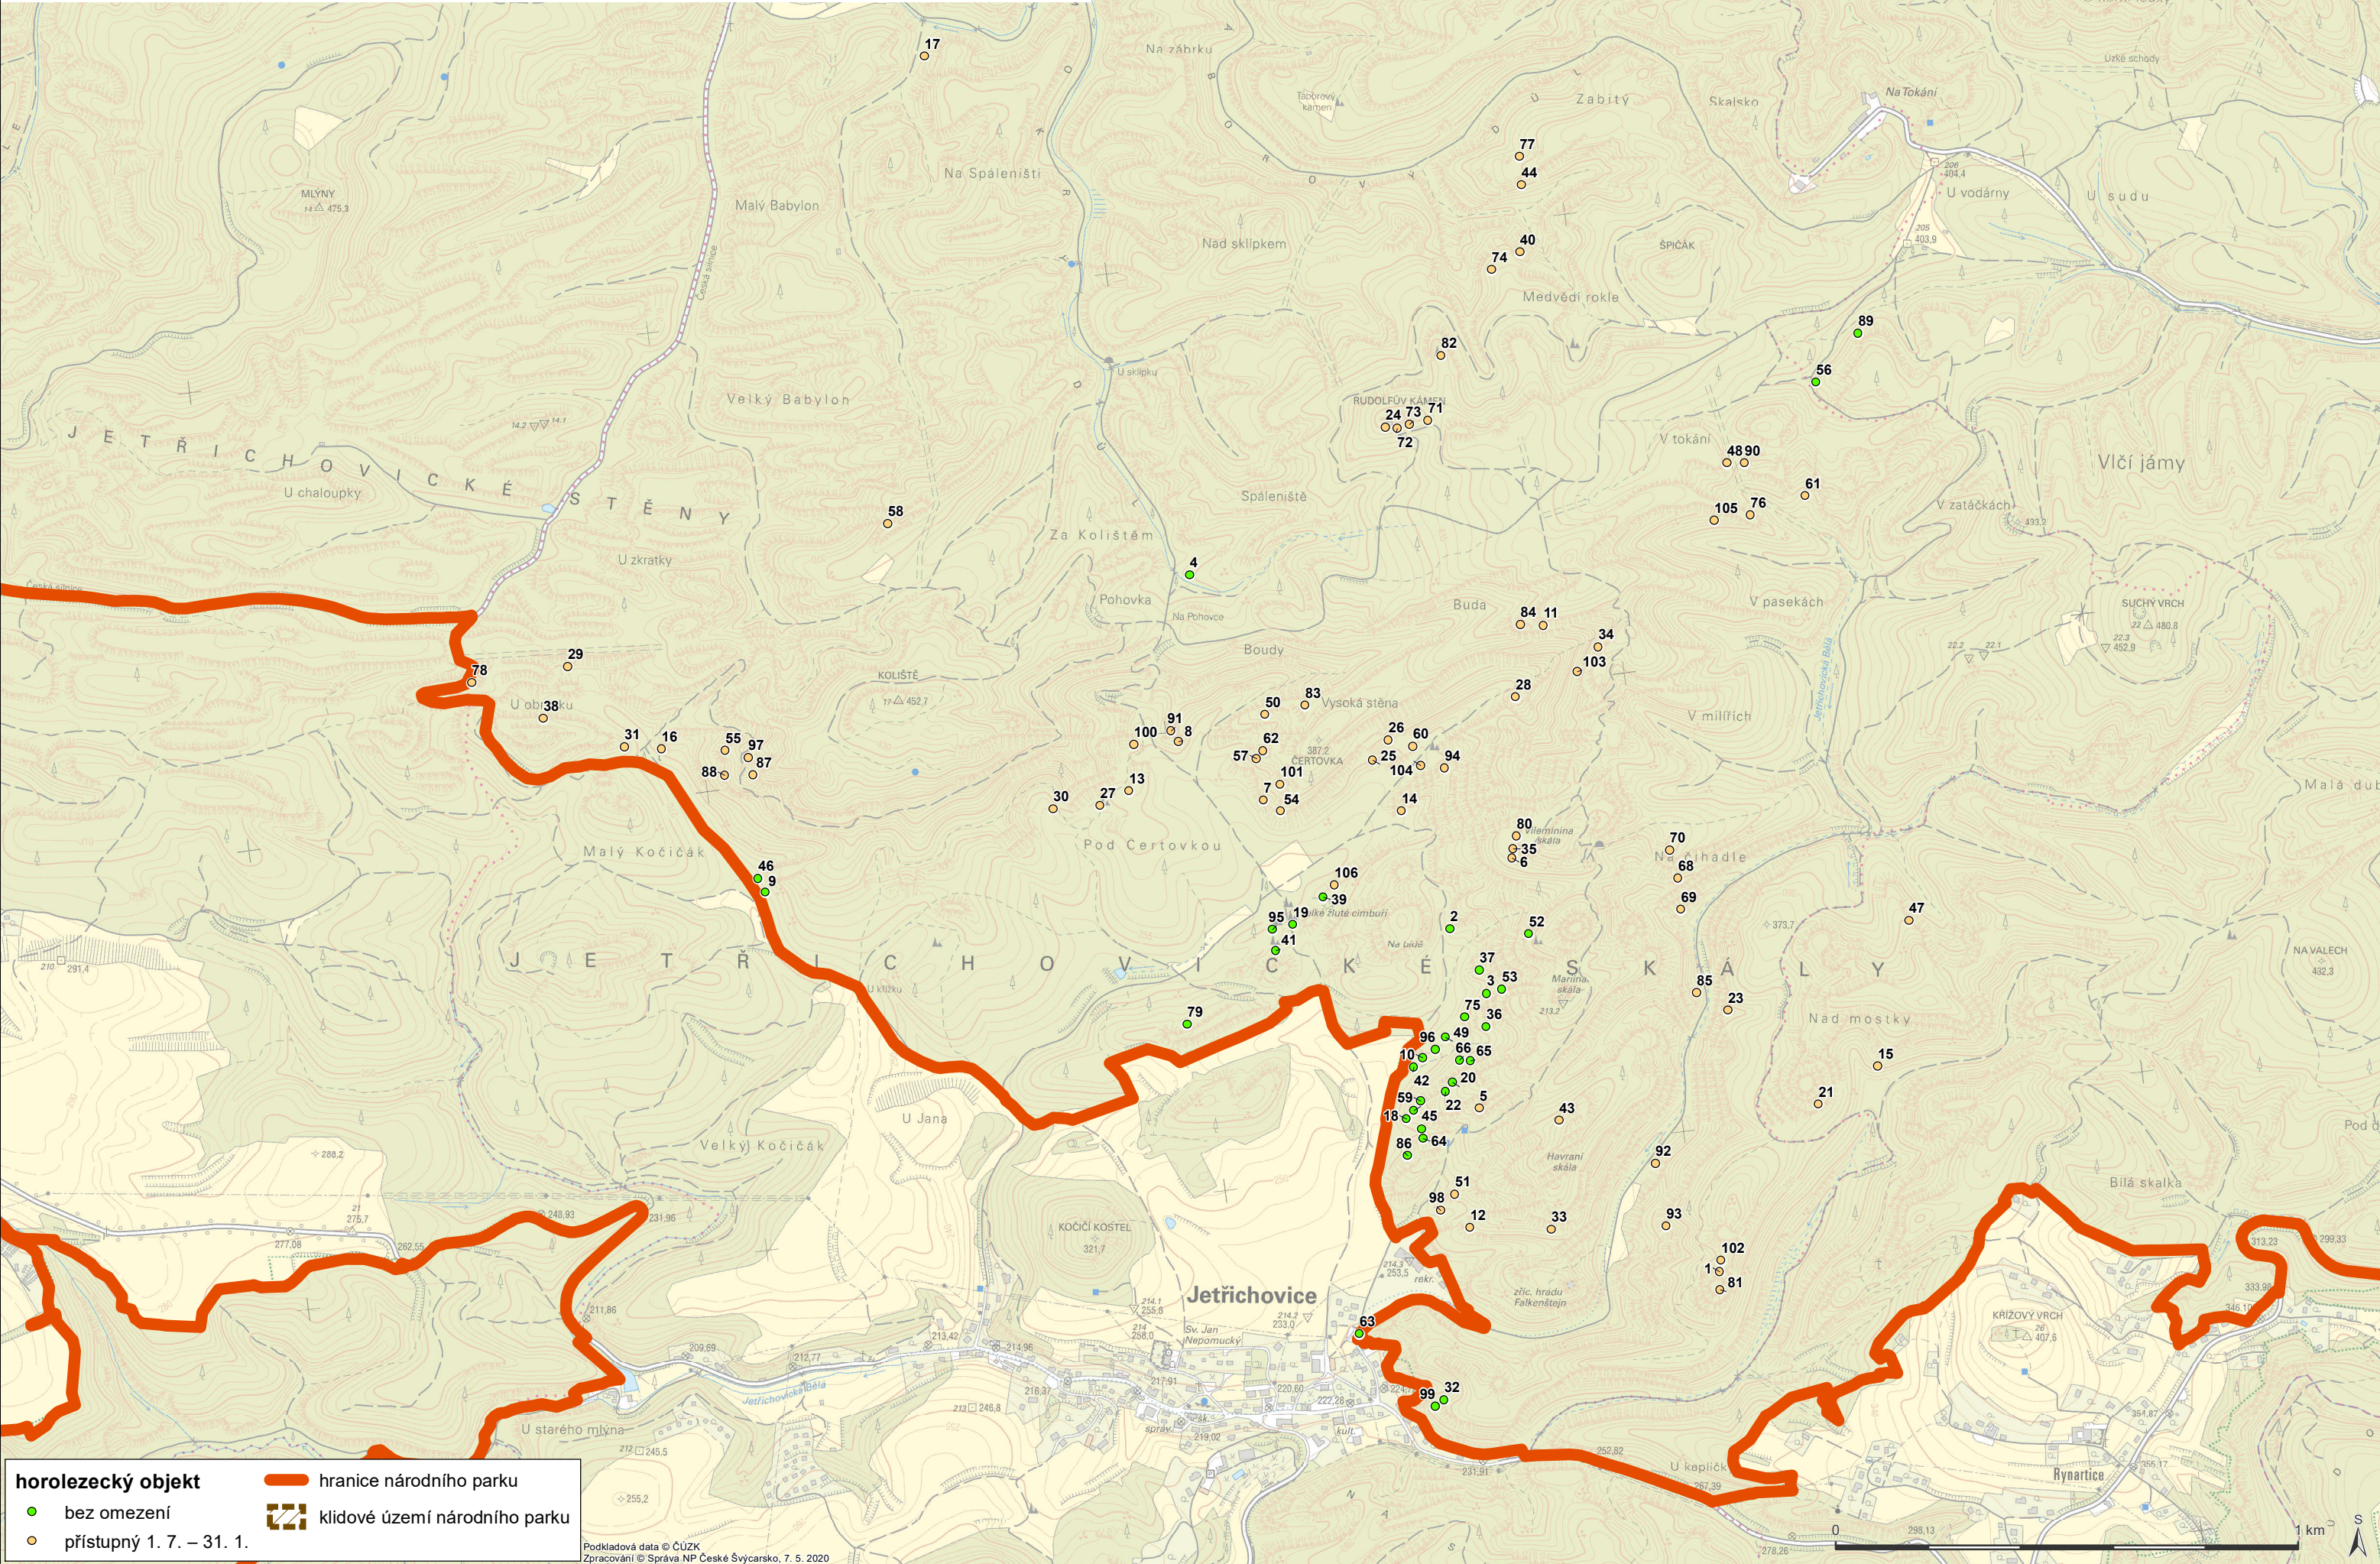

Příloha č. 2 k opatření obecné povahy o vyhrazení míst k provozování horolezeckých sportů

D. oblast Jetřichovice

horolezecký objekt

- bez omezení
- přístupný 1. 7. – 31. 1.

hranice národního parku

klidové území národního parku

Podkladová data © ČÚZK
Zpracování © Správa NP České Svycarsko, 7. 5. 2020