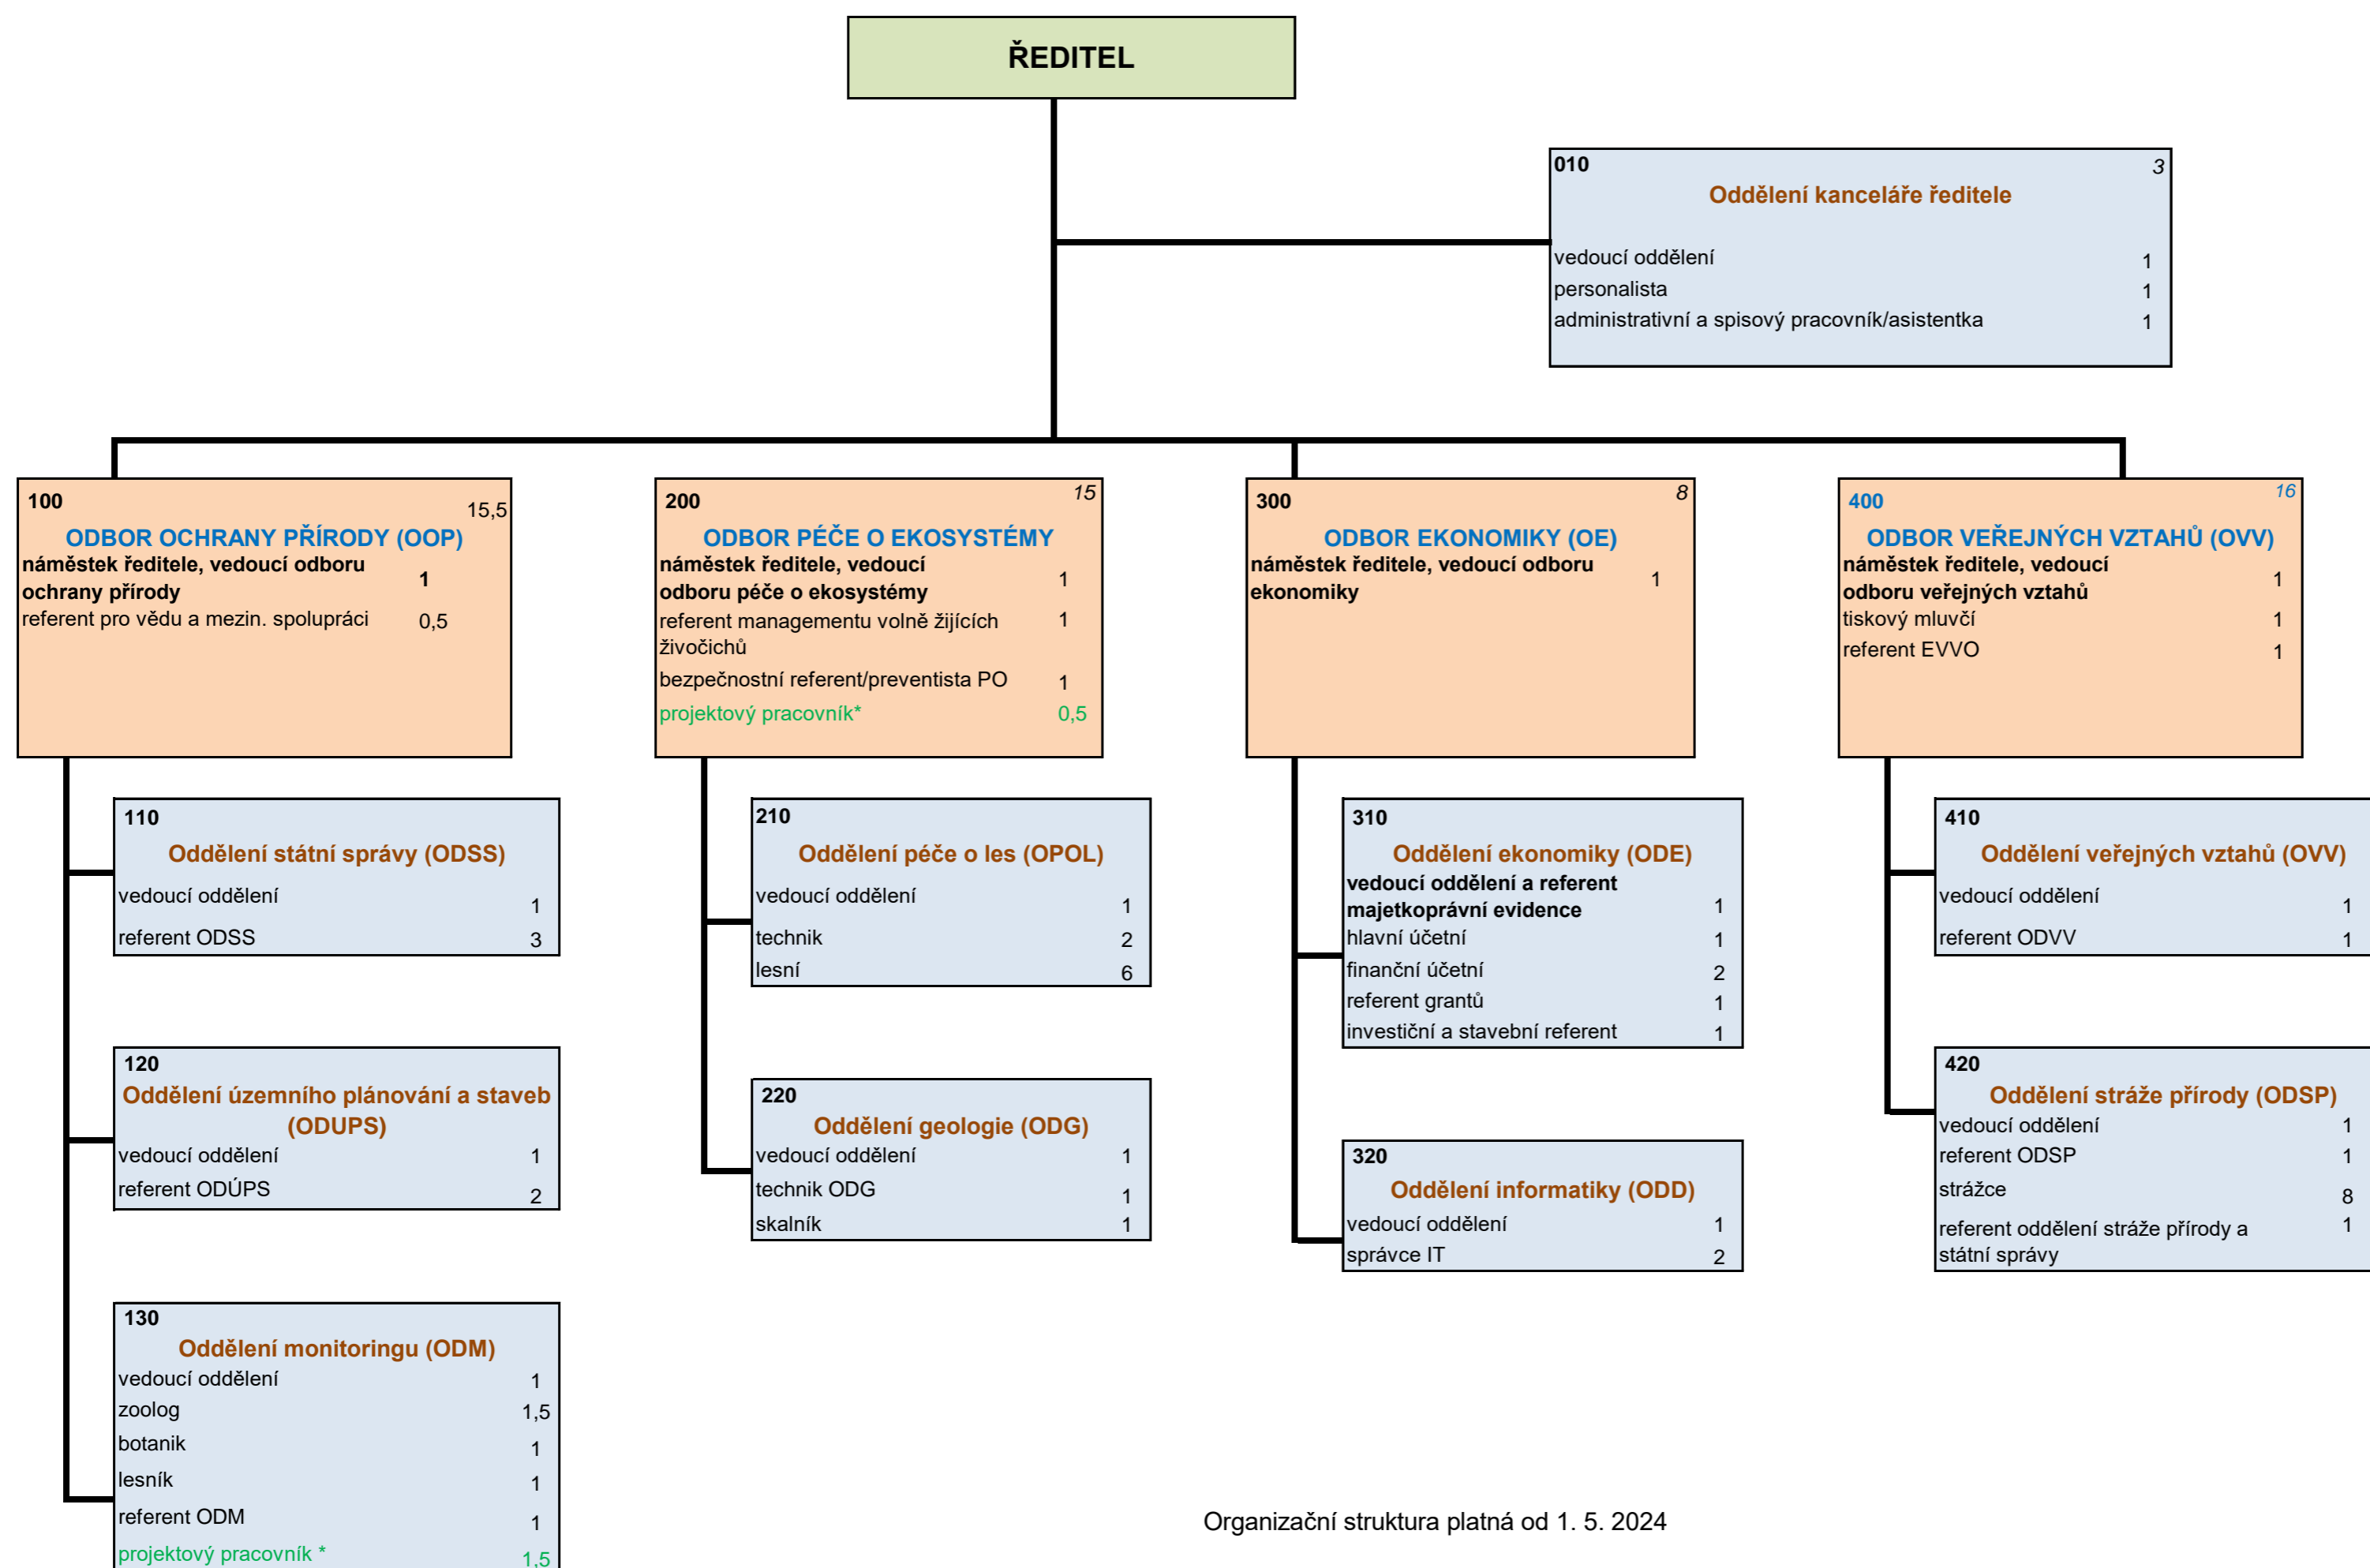

Organizační struktura Správy Národního parku České Švýcarsko

Organizační struktura platná od 1. 5. 2024