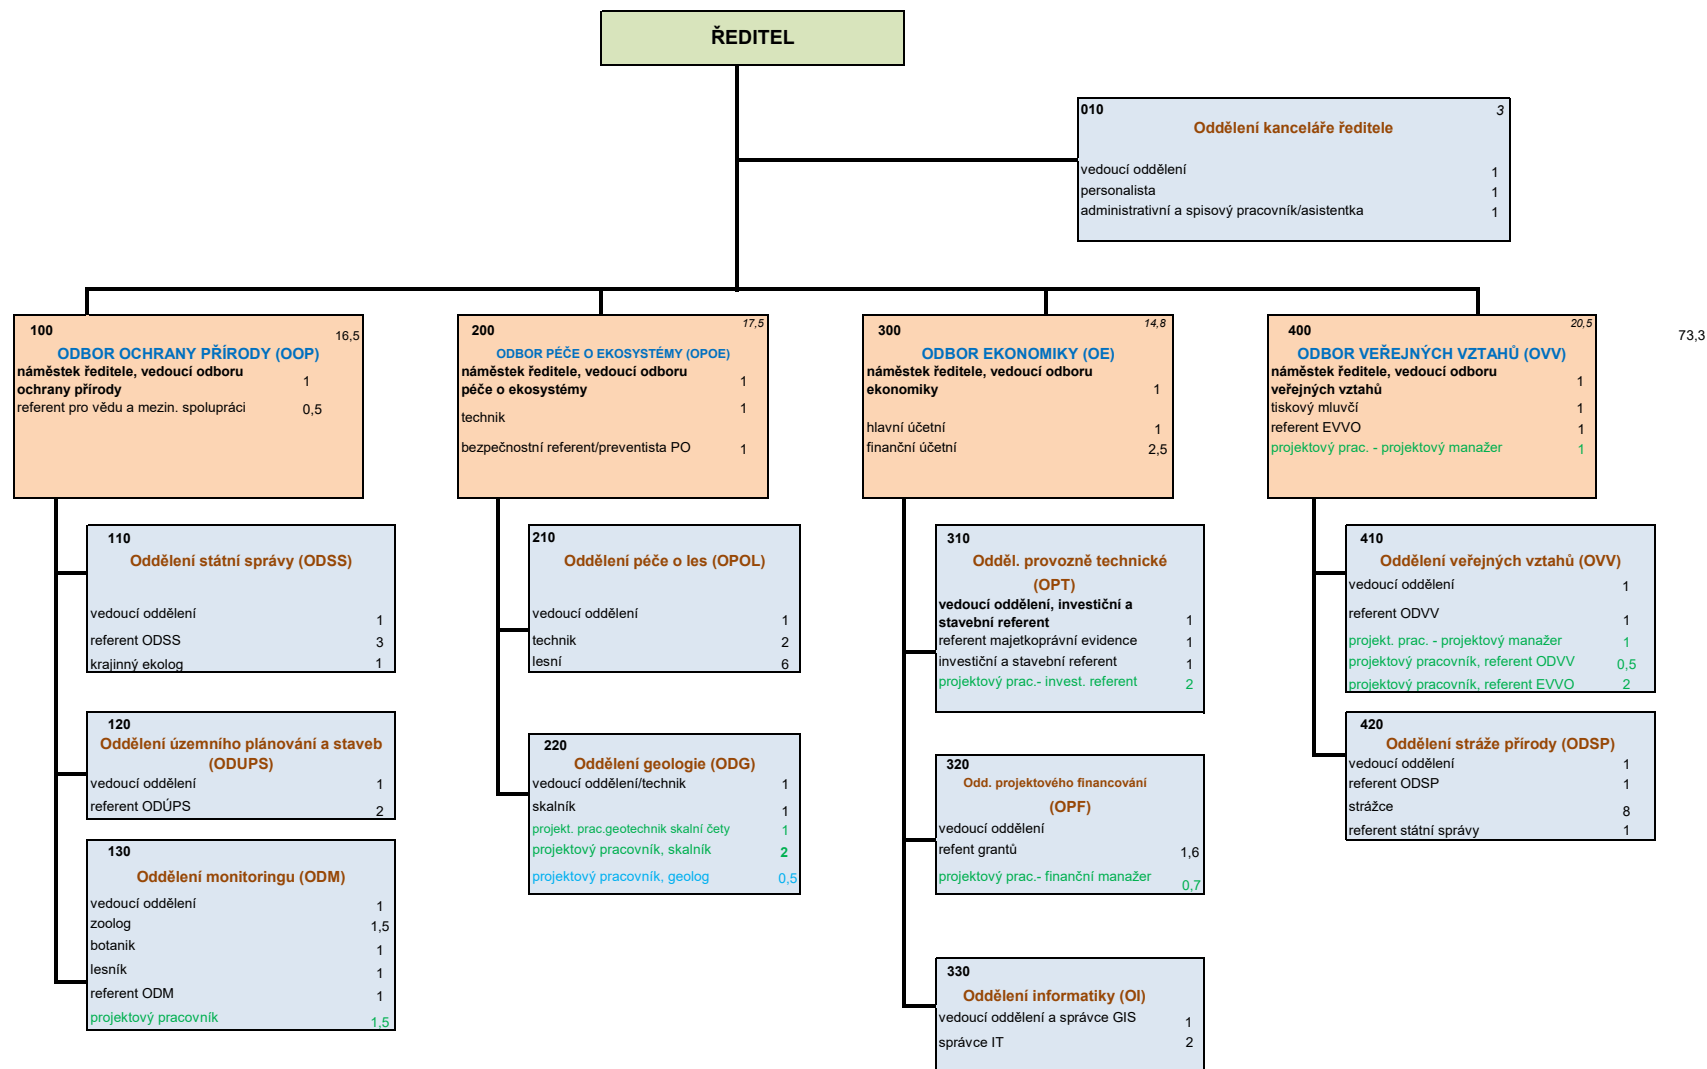

Organizační struktura Správy Národního parku České Švýcarsko

73,3